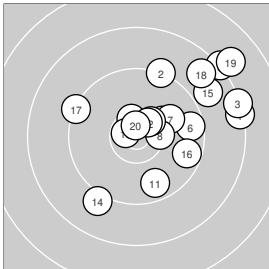

Ergebnis: **565** 182 Serien: 92 90
 199 99 100 0
 184 93 91
 Zähler: 35 15 10 0 0 0 Innenzehner: 26

Kneeling

Prone

Standing

Serie: 1 8.4 → 9.3 ↑ 8.4 → 10.5 * 10.2 ↗ 9.6 → 10.0 ↗ 10.4 * 8.3 ↗ 10.4 *
 Serie: 2 9.7 ↓ 10.5 * 10.7 * 9.1 ↙ 8.9 ↗ 9.7 → 9.3 ↖ 8.8 ↗ 8.0 ↗ 10.7 *

Serie: 1 10.8 * 10.6 * 9.8 ↘ 10.6 * 10.9 * 10.7 * 10.3 * 10.1 → 10.2 ↓ 10.8 *
 Serie: 2 10.9 * 10.5 * 10.3 * 10.6 * 10.1 ↙ 10.4 * 10.7 * 10.6 * 10.6 * 10.0 ↘
 Serie: 3 0.0F ↙
 NSC

Serie: 1 8.9 → 9.9 ↗ 8.1 → 10.3 * 9.8 → 10.2 ↗ 10.0 ↓ 10.1 ← 10.4 * 9.5 →
 Serie: 2 10.6 * 9.1 ↖ 9.0 → 8.4 ↙ 10.8 * 10.3 * 8.8 ↑ 9.7 ↖ 9.7 ← 9.9 ↗

NSC – Treffer wurde vermessen, geht aber nicht in die Wertung ein