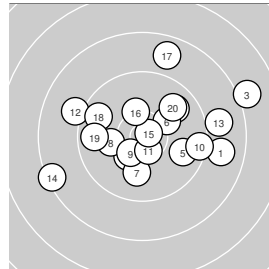

Ergebnis: **565** 182 Serien: 92 90
 199 99 100 0
 184 93 91
 Zähler: 35 15 10 0 0 0 Innenzehner: 26

Kneeling

Prone

Standing

Serie: 1 8.4 → 9.3 ↑ 8.4 → 10.5 * 10.2 ↗ 9.6 → 10.0 ↗ 10.4 * 8.3 ↗ 10.4 *
 Serie: 2 9.7 ↓ 10.5 * 10.7 * 9.1 ↙ 8.9 ↗ 9.7 → 9.3 ↖ 8.8 ↗ 8.0 ↗ 10.7 *

Serie: 1 10.8 * 10.6 * 9.8 ↘ 10.6 * 10.9 * 10.7 * 10.3 * 10.1 → 10.2 ↓ 10.8 *
 Serie: 2 10.9 * 10.5 * 10.3 * 10.6 * 10.1 ↙ 10.4 * 10.7 * 10.6 * 10.6 * 10.0 ↘
 Serie: 3 0.0F ↙
 NSC

Serie: 1 8.9 → 9.9 ↗ 8.1 → 10.3 * 9.8 → 10.2 ↗ 10.0 ↓ 10.1 ← 10.4 * 9.5 →
 Serie: 2 10.6 * 9.1 ↖ 9.0 → 8.4 ↙ 10.8 * 10.3 * 8.8 ↑ 9.7 ↖ 9.7 ← 9.9 ↗

NSC – Treffer wurde vermessen, geht aber nicht in die Wertung ein