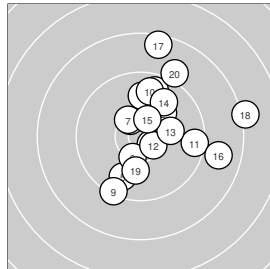

Ergebnis: **501**      160    Serien:    80    80  
                          186                            95    91  
                          155                            75    80

Zähler:    18 15 13 6 4 2    Innenzehner: 12

Kneeling

Prone

Standing

Serie: 1    5.4 ↘    7.3 ↗    8.1 ↘    10.3 ↘    6.5 ↘    10.7 \*    8.7 ↗    9.8 ←    10.1 ↘    7.9 ↘  
 Serie: 2    6.7 ↓    8.7 ↗    8.9 ←    10.3 \*    8.9 ↗    9.2 ↘    7.7 ↘    10.3 \*    7.7 ←    7.9 ↘

Serie: 1    10.6 \*    10.1 ↗    9.7 ↑    10.5 \*    9.8 ↓    10.4 \*    10.4 \*    9.9 ↑    9.4 ↓    9.8 ↑  
 Serie: 2    9.5 →    10.5 \*    10.2 →    9.9 ↗    10.5 \*    8.9 →    8.6 ↑    8.2 →    10.1 ↓    9.1 ↑

Serie: 1    8.6 ↘    10.7 \*    4.4 ←    8.2 ↘    5.6 ↗    9.3 ↘    6.9 ↘    9.5 ←    9.0 ↑    7.4 →  
 Serie: 2    9.0 ↘    9.3 ←    10.0 ↘    10.4 \*    2.6 ←    8.2 ↓    8.1 ↘    6.6 →    10.4 \*    8.8 ↘