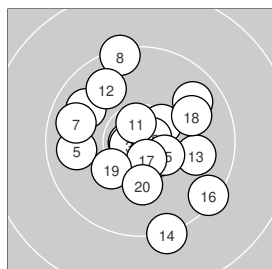

Ergebnis: **574**      192    Serien:    98    94  
                                  192                            95    97  
                                  190                            96    94  
 Zähler:    35 24 1    0 0 0    Innenzehner: 20

Kneeling

Prone

Standing

Serie: 1    10.4 \*    10.0 ↘    9.4 ↗    10.2 ↗    10.2 →    10.1 ↙    10.5 \*    10.2 ↙    9.9 →    10.2 ↙  
 Serie: 2    10.4 \*    9.9 ↗    9.3 ↗    8.9 →    10.6 \*    10.8 \*    10.8 \*    9.8 ↙    9.7 →    10.2 ←

Serie: 1    10.6 \*    10.7 \*    10.8 \*    10.5 \*    9.8 ←    9.8 ↘    9.8 ←    9.4 ↑    9.8 ↗    10.7 \*  
 Serie: 2    10.6 \*    9.9 ↘    10.0 →    9.3 ↓    10.5 \*    9.4 ↘    10.6 \*    10.0 →    10.3 ↙    10.2 ↓

Serie: 1    9.0 ↘    10.0 ↘    9.7 ↑    10.4 \*    9.4 ↗    10.3 →    10.1 ←    10.6 \*    9.5 ↑    10.3 →  
 Serie: 2    10.7 \*    10.5 \*    9.7 ↘    10.6 \*    9.2 ↗    9.9 →    9.1 →    10.7 \*    9.7 →    9.8 →