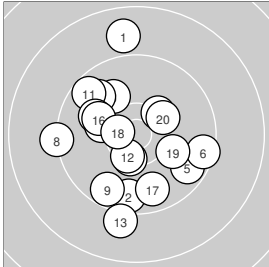

# ISSF 3p Women – Wertung – Damen I

StartNr: 761

StandNr: 23

19. März 2024 12:14

SCHOLZ, Sophie #762

GER-NRW

Ergebnis: **578**      189    Serien:    92    97  
                                  199                            99    100  
                                  190                            94    96  
 Zähler:    40 18 2    0 0 0    Innenzehner: 23

Kneeling

Prone

Standing

Serie: 1    8.9 ↑    9.7 ↓    10.0 ↘    9.8 ↘    9.7 →    9.5 →    10.3 \*    9.3 ←    9.7 ↙    10.4 \*  
 Serie: 2    9.6 ↘    10.5 \*    9.1 ↓    10.0 ↖    10.2 ←    10.1 ↖    9.8 ↓    10.6 \*    10.1 →    10.3 \*

Serie: 1    9.9 ←    10.5 \*    10.3 \*    10.7 \*    10.1 →    10.4 \*    10.8 \*    10.2 ↙    10.6 \*    10.5 \*  
 Serie: 2    10.7 \*    10.5 \*    10.3 \*    10.0 ↘    10.0 ↘    10.8 \*    10.5 \*    10.4 \*    10.1 ↑    10.6 \*

Serie: 1    8.7 ↖    10.1 ←    9.7 →    9.6 ←    9.0 ←    10.2 →    9.1 →    10.1 ↗    10.2 ↑    10.1 ↑  
 Serie: 2    10.0 ←    10.4 \*    9.5 ↘    9.2 ↖    10.1 ↑    9.7 ←    10.8 \*    10.8 \*    10.4 \*    9.4 →