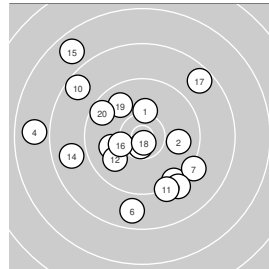

ISSF 3p Men Jun – Wertung Junioren I männl.

StandNr: 4

BOSSE, Max Odin #723

StartNr: 722

21. März 2024 12:10

LV WESTFALEN

Ergebnis: **544** 179 Serien: 87 92
 188 93 95
 177 88 89
 Zähler: 19 31 6 3 1 0 Innenzehner: 9

Kneeling

Prone

Standing

Serie: 1 10.1 ↗ 8.1 ↘ 9.0 ↗ 7.7 ↖ 9.2 ↖ 10.1 ↘ 10.4 * 9.1 ↘ 9.0 ↗ 6.7 ↘
 Serie: 2 8.1 ↘ 9.3 ↘ 10.8 * 9.4 ↗ 9.9 ↗ 10.3 ↓ 10.1 ↖ 9.9 ↗ 9.7 ↑ 9.9 ↘

Serie: 1 10.4 * 10.1 ↖ 10.3 * 9.9 ↘ 9.9 ↖ 9.2 → 9.7 ↗ 9.1 ↗ 9.4 ↗ 9.7 →
 Serie: 2 10.1 ↖ 9.8 ↖ 9.5 ↖ 9.8 ↓ 9.6 ↘ 9.9 ↖ 10.2 ↖ 10.2 ↘ 10.4 * 10.8 *

Serie: 1 10.2 ↑ 9.9 → 9.4 ↘ 7.9 ↖ 9.4 ↘ 8.8 ↓ 9.2 ↘ 10.0 ↖ 9.2 ↘ 8.6 ↖
 Serie: 2 9.3 ↘ 9.9 ↖ 10.7 * 8.9 ↖ 7.8 ↘ 10.3 * 8.7 ↗ 10.8 * 9.9 ↘ 9.6 ↖