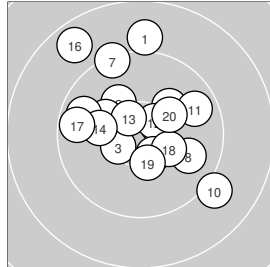

ISSF 3p Women Jun – Wettbewerb Junjoren I weibl.

StartNr: 583

StandNr: 17

21. März 2024 14:32

MILDEBERGER, Annalena #584

LV HESSEN

Ergebnis: **569** 191 Serien: 96 95
 191 95 96
 187 93 94
 Zähler: 31 27 2 0 0 0 Innenzehner: 16

Kneeling

Prone

Standing

Serie: 1 9.7 ↘ 10.1 ↖ 10.0 ← 9.7 ↖ 10.6 * 10.8 * 10.2 ↑ 9.2 ↘ 10.2 → 9.9 →
 Serie: 2 10.7 * 10.2 → 8.9 ↘ 9.5 → 10.3 ↑ 10.3 ↓ 9.6 ↙ 10.7 * 9.5 ↙ 10.3 *

Serie: 1 9.0 ↑ 10.2 ↘ 10.5 * 10.6 * 10.2 ↖ 9.8 ↖ 9.4 ↑ 9.9 ↘ 10.1 ↗ 9.1 ↘
 Serie: 2 9.8 → 10.6 * 10.6 * 10.1 ← 10.5 * 8.7 ↘ 9.7 ← 10.3 * 10.4 * 10.3 →

Serie: 1 9.3 ↘ 10.1 ↑ 10.7 * 9.1 ↘ 10.6 * 9.9 ← 9.8 ↑ 9.7 ↗ 9.6 → 9.3 ↘
 Serie: 2 9.6 ↖ 9.2 ↑ 10.0 ↓ 9.7 ↓ 9.7 ↘ 10.3 * 9.6 ↘ 10.8 * 9.8 ↗ 10.3 ↘