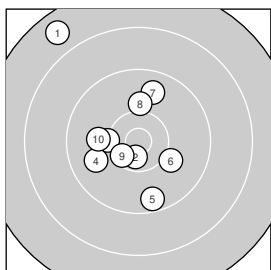

Ergebnis: **135.3**    98.0    Serien:    47.8    50.2

37.3                      19.2    18.1

Zähler:    7    4    2    1    0    0    Innenzehner: 3

5 Shot Series

Single Shot Series

|          |        |         |        |         |        |
|----------|--------|---------|--------|---------|--------|
| Serie 1: | 7.7 ↘  | 10.6* ↓ | 10.2 ← | 9.8 ↙   | 9.5 ↓  |
| Serie 2: | 10.1 ↘ | 9.7 ↑   | 10.0 ↑ | 10.4* ↗ | 10.0 ← |

|          |         |       |
|----------|---------|-------|
| Serie 1: | 10.5* ↓ | 8.7 ↘ |
| Serie 2: | 9.8 ↘   | 8.3 ↙ |