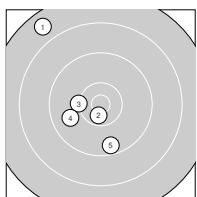

Ergebnis: **135.3**    98.0    Serien:    47.8    50.2

37.3                      19.2    18.1

Zähler:    7    4    2    1    0    0    Innenzehner: 3

5 Shot Series

Single Shot Series

|          |        |         |        |         |        |
|----------|--------|---------|--------|---------|--------|
| Serie 1: | 7.7 ↘  | 10.6* ↓ | 10.2 ← | 9.8 ↙   | 9.5 ↓  |
| Serie 2: | 10.1 ↘ | 9.7 ↑   | 10.0 ↑ | 10.4* ↗ | 10.0 ← |

|          |         |       |
|----------|---------|-------|
| Serie 1: | 10.5* ↓ | 8.7 ↘ |
| Serie 2: | 9.8 ↘   | 8.3 ↙ |