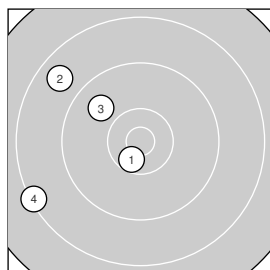

Ergebnis: **135.3**    98.0    Serien:    47.8    50.2

37.3                      19.2    18.1

Zähler:    7    4    2    1    0    0    Innenzehner: 3

5 Shot Series

Single Shot Series

|          |        |         |        |         |        |
|----------|--------|---------|--------|---------|--------|
| Serie 1: | 7.7 ↘  | 10.6* ↓ | 10.2 ← | 9.8 ↙   | 9.5 ↓  |
| Serie 2: | 10.1 ↘ | 9.7 ↑   | 10.0 ↑ | 10.4* ↗ | 10.0 ← |

|          |         |       |
|----------|---------|-------|
| Serie 1: | 10.5* ↓ | 8.7 ↘ |
| Serie 2: | 9.8 ↘   | 8.3 ↙ |