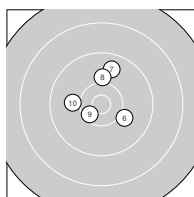

Ergebnis: **135.3**    98.0    Serien:    47.8    50.2

37.3                      19.2    18.1

Zähler:    7    4    2    1    0    0    Innenzehner: 3

5 Shot Series

Single Shot Series

|          |        |         |        |         |        |
|----------|--------|---------|--------|---------|--------|
| Serie 1: | 7.7 ↘  | 10.6* ↓ | 10.2 ← | 9.8 ↙   | 9.5 ↓  |
| Serie 2: | 10.1 ↘ | 9.7 ↑   | 10.0 ↑ | 10.4* ↗ | 10.0 ← |

|          |         |       |
|----------|---------|-------|
| Serie 1: | 10.5* ↓ | 8.7 ↘ |
| Serie 2: | 9.8 ↘   | 8.3 ↙ |