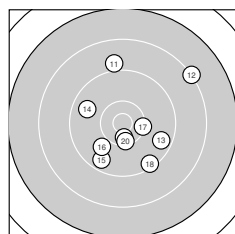

Ergebnis: **547** (575.8)
 Serien: 91 92 92 90 93 89
 Zähler: 20 28 11 1 0 0 0 0 0 0
 Innenzehner: 10
 Weitester: 2877 (59.), 2355 (39.), 2272 (56.)
 beste Teiler: 138.8 (22.), 223.6 (29.), 258.3 (4.)
 Trefferlage: 0.36 mm links, 2.95 mm tief
 Streuwert: 8.57, horizontal: 9.40, vertikal: 7.65

Serie 1:
 10.3 ↘ 8.4 ↙ 9.4 → 10.6 * 9.0 ↙
 8.9 ↙ 9.4 ← 10.4 * 9.6 → 9.9 ↙
 beste Teiler: 258.3 (4.), 459.0 (8.), 534.9 (1.)
 Trefferlage: 2.82 mm links, 4.69 mm tief
 Streuwert: 8.09, horizontal: 10.41, vertikal: 4.77

Serie 5:
 8.8 ↙ 10.3 ↖ 10.1 ↑ 10.0 ↘ 9.1 ↙
 9.6 ↘ 10.2 ↘ 9.4 ↙ 9.8 ↖ 9.5 →
 beste Teiler: 555.9 (42.), 633.8 (47.), 651.9 (43.)
 Trefferlage: 2.40 mm links, 3.47 mm tief
 Streuwert: 7.53, horizontal: 7.74, vertikal: 7.31

Serie 6:
 8.8 ↘ 9.8 ↙ 9.6 ↗ 10.3 ↘ 10.2 ↘
 8.1 ← 9.7 ← 10.5 * 7.4 ↘ 9.7 ↖
 beste Teiler: 380.0 (58.), 552.2 (54.), 609.6 (55.)
 Trefferlage: 1.54 mm links, 3.04 mm tief
 Streuwert: 10.56, horizontal: 10.79, vertikal: 10.32