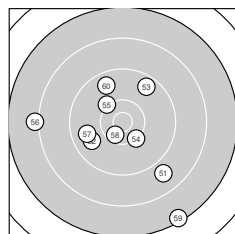

Serie 5:
8.8 ↙ 10.3 ↖ 10.1 ↑ 10.0 ↘ 9.1 ↙
9.6 ↘ 10.2 ↘ 9.4 ↙ 9.8 ↖ 9.5 →
beste Teiler: 555.9 (42.), 633.8 (47.), 651.9 (43.)
Trefferlage: 2.40 mm links, 3.47 mm tief
Streuwert: 7.53, horizontal: 7.74, vertikal: 7.31