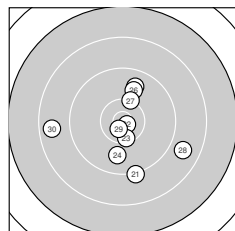

Ergebnis: **547** (575.8)
 Serien: 91 92 92 90 93 89
 Zähler: 20 28 11 1 0 0 0 0 0 0
 Innenzehner: 10
 Weitester: 2877 (59.), 2355 (39.), 2272 (56.)
 beste Teiler: 138.8 (22.), 223.6 (29.), 258.3 (4.)
 Trefferlage: 0.36 mm links, 2.95 mm tief
 Streuwert: 8.57, horizontal: 9.40, vertikal: 7.65

Serie 1:
 10.3 ↘ 8.4 ↙ 9.4 → 10.6 * 9.0 ↙
 8.9 ↙ 9.4 ← 10.4 * 9.6 → 9.9 ↙
 beste Teiler: 258.3 (4.), 459.0 (8.), 534.9 (1.)
 Trefferlage: 2.82 mm links, 4.69 mm tief
 Streuwert: 8.09, horizontal: 10.41, vertikal: 4.77

Serie 2:
 9.0 ↑ 8.2 ↗ 9.6 ↘ 9.7 ↖ 9.6 ↙
 9.9 ↙ 10.3 → 9.4 ↘ 10.5 * 10.4 *
 beste Teiler: 368.6 (19.), 470.8 (20.), 533.1 (17.)
 Trefferlage: 1.90 mm rechts, 0.80 mm tief
 Streuwert: 8.51, horizontal: 8.22, vertikal: 8.79

Serie 6:
 8.8 ↘ 9.8 ↙ 9.6 ↗ 10.3 ↘ 10.2 ↘
 8.1 ← 9.7 ← 10.5 * 7.4 ↘ 9.7 ↖
 beste Teiler: 380.0 (58.), 552.2 (54.), 609.6 (55.)
 Trefferlage: 1.54 mm links, 3.04 mm tief
 Streuwert: 10.56, horizontal: 10.79, vertikal: 10.32