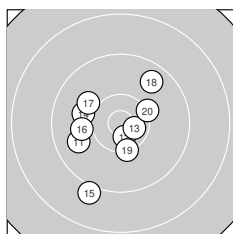

Ergebnis: **562** (588.6)
 Serien: 93 97 94 94 94 90
 Zähler: 26 30 4 0 0 0 0 0 0
 Innenzehner: 9
 Weitester: 2159 (57.), 1957 (8.), 1873 (55.)
 beste Teiler: 98.3 (48.), 232.2 (4.), 259.3 (2.)
 Trefferlage: 2.14 mm links, 2.17 mm tief
 Streuwert: 6.88, horizontal: 6.82, vertikal: 6.93

Serie 1:
 9.4 ↓ 10.6 * 9.1 ↓ 10.7 * 9.1 ↙
 10.6 * 9.7 ↓ 8.5 ↘ 9.8 ↗ 10.4 *
 beste Teiler: 232.2 (4.), 259.3 (2.), 298.2 (6.)
 Trefferlage: 1.12 mm rechts, 4.91 mm tief
 Streuwert: 7.15, horizontal: 8.01, vertikal: 6.18

Serie 5:
 10.1 ↗ 9.5 ↓ 9.2 ↓ 10.0 ↖ 9.5 ↙
 9.4 ↓ 9.7 ↖ 10.8 * 9.8 ↓ 10.0 ↙
 beste Teiler: 98.3 (48.), 672.0 (41.), 764.8 (44.)
 Trefferlage: 1.44 mm links, 5.37 mm tief
 Streuwert: 6.10, horizontal: 5.71, vertikal: 6.46

Serie 6:
 9.0 ↖ 9.9 ↓ 10.2 ↖ 9.7 ↖ 8.6 ↙
 9.8 ↘ 8.3 ↙ 9.9 ↓ 9.7 → 10.3 ↙
 beste Teiler: 512.9 (60.), 593.5 (53.), 804.8 (58.)
 Trefferlage: 4.74 mm links, 0.97 mm tief
 Streuwert: 8.49, horizontal: 7.05, vertikal: 9.72