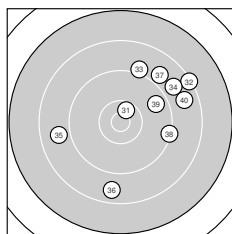

Serie 3:
10.6 * 8.9 ↖ 9.2 ↓ 9.7 ↘ 10.3 ↖
9.1 ↘ 8.8 ↘ 9.9 ↗ 10.2 ↘ 9.4 ↘
beste Teiler: 306.1 (21.), 525.3 (25.), 582.5 (29.)
Trefferlage: 5.32 mm links, 0.30 mm hoch
Streuwert: 7.75, horizontal: 5.68, vertikal: 9.38