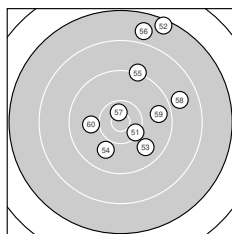

Serie 5:
10.4 * 10.2 ↘ 9.1 ↗ 9.7 → 9.8 →
10.5 * 9.6 ↗ 9.8 ↖ 9.8 ↑ 8.8 ↑
beste Teiler: 368.9 (46.), 439.2 (41.), 609.5 (42.)
Trefferlage: 3.09 mm rechts, 3.77 mm hoch
Streuwert: 6.76, horizontal: 5.89, vertikal: 7.54

Serie 6:
10.3 ↘ 7.4 ↗ 9.8 ↘ 9.9 ↘ 9.2 ↑
7.8 ↑ 10.6 * 8.8 → 9.7 → 10.0 ↖
beste Teiler: 262.9 (57.), 482.6 (51.), 791.5 (60.)
Trefferlage: 4.63 mm rechts, 5.63 mm hoch
Streuwert: 9.79, horizontal: 7.18, vertikal: 11.84