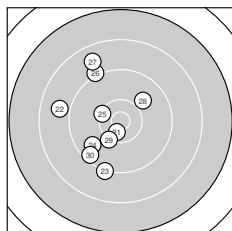

Ergebnis: **535** (567.1)  
 Serien: 88 91 91 85 92 88  
 Zähler: 15 29 12 4 0 0 0 0 0 0  
 Innenzehner: 8  
 Weitester: 2815 (52.), 2659 (9.), 2500 (56.)  
 beste Teiler: 262.9 (57.), 293.4 (17.), 306.1 (21.)  
 Trefferlage: 1.21 mm rechts, 3.11 mm hoch  
 Streuwert: 9.27, horizontal: 8.64, vertikal: 9.87

**Serie 1:**  
 9.6 ↗ 9.8 ↘ 8.9 ↗ 10.2 ↑ 9.1 ↘  
 9.9 ↘ 9.3 ↘ 9.0 ↘ 7.6 ↗ 9.2 ↘  
 beste Teiler: 624.6 (4.), 816.7 (6.), 921.1 (2.)  
 Trefferlage: 0.71 mm rechts, 0.21 mm tief  
 Streuwert: 10.84, horizontal: 8.16, vertikal: 12.97

**Serie 2:**  
 10.5 \* 10.3 ↗ 8.7 ↘ 9.5 ↗ 9.1 ↘  
 10.5 \* 10.6 \* 9.7 ↖ 7.9 ↑ 9.7 ↖  
 beste Teiler: 293.4 (17.), 324.6 (16.), 387.4 (11.)  
 Trefferlage: 2.80 mm links, 5.55 mm hoch  
 Streuwert: 8.00, horizontal: 8.52, vertikal: 7.44

**Serie 6:**  
 10.3 ↘ 7.4 ↗ 9.8 ↘ 9.9 ↘ 9.2 ↑  
 7.8 ↑ 10.6 \* 8.8 → 9.7 → 10.0 ↖  
 beste Teiler: 262.9 (57.), 482.6 (51.), 791.5 (60.)  
 Trefferlage: 4.63 mm rechts, 5.63 mm hoch  
 Streuwert: 9.79, horizontal: 7.18, vertikal: 11.84