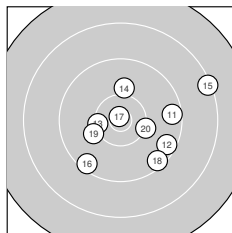

Ergebnis: **569** (590.1)  
 Serien: 93 94 98 95 95 94  
 Zähler: 32 25 3 0 0 0 0 0 0  
 Innenzehner: 12  
 Weitester: 2112 (54.), 2104 (15.), 1980 (2.)  
 beste Teiler: 88.3 (17.), 235.7 (24.), 268.3 (21.)  
 Trefferlage: 2.65 mm rechts, 3.29 mm tief  
 Streuwert: 6.57, horizontal: 6.27, vertikal: 6.86

**Serie 1:**  
 9.2 ↓                      8.5 ↓                      9.1 →                      10.2 ↙                      9.0 →  
 9.4 ↗                      10.0 ↓                      10.3 →                      10.3 ↗                      9.1 ↓  
 beste Teiler: 518.9 (8.), 552.5 (9.), 637.8 (4.)  
 Trefferlage: 2.42 mm rechts, 5.87 mm tief  
 Streuwert: 8.14, horizontal: 7.74, vertikal: 8.52

**Serie 5:**  
 10.5 \*                      10.3 →                      10.4 \*                      9.1 ↓                      9.8 ↑  
 9.4 ↘                      10.5 \*                      9.4 ↗                      9.0 ↓                      10.0 →  
 beste Teiler: 337.9 (47.), 365.6 (41.), 448.0 (43.)  
 Trefferlage: 3.63 mm rechts, 3.66 mm tief  
 Streuwert: 6.26, horizontal: 4.80, vertikal: 7.44

**Serie 6:**  
 10.3 ↗                      10.0 ↗                      10.3 ↑                      8.3 ↓                      9.6 ↓  
 9.8 →                      10.6 \*                      9.9 ↓                      10.6 \*                      9.5 →  
 beste Teiler: 271.1 (59.), 307.2 (57.), 494.9 (53.)  
 Trefferlage: 3.28 mm rechts, 2.33 mm tief  
 Streuwert: 6.75, horizontal: 4.39, vertikal: 8.48