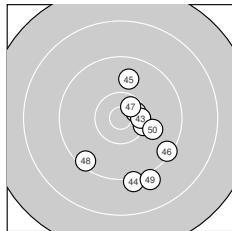

Serie 4:
10.1 ↙   9.8 ↘   9.3 ↓   9.3 →   9.5 ↘
10.2 ↓   9.6 ←   10.1 ↗   10.5 *   10.6 *
beste Teiler: 270.7 (40.), 326.0 (39.), 608.4 (36.)
Trefferlage: 1.37 mm rechts, 3.95 mm tief
Streuwert: 6.01, horizontal: 7.20, vertikal: 4.52