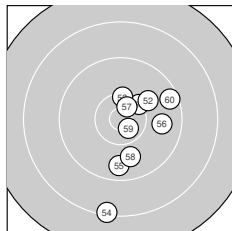

Serie 5:
10.5 *   10.3 →   10.4 *   9.1 ↓   9.8 ↑
9.4 ↘   10.5 *   9.4 ↗   9.0 ↓   10.0 →
beste Teiler: 337.9 (47.), 365.6 (41.), 448.0 (43.)
Trefferlage: 3.63 mm rechts, 3.66 mm tief
Streuwert: 6.26, horizontal: 4.80, vertikal: 7.44