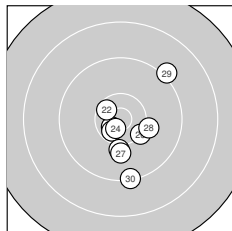

Ergebnis: **569** (590.1)  
 Serien: 93 94 98 95 95 94  
 Zähler: 32 25 3 0 0 0 0 0 0  
 Innenzehner: 12  
 Weitester: 2112 (54.), 2104 (15.), 1980 (2.)  
 beste Teiler: 88.3 (17.), 235.7 (24.), 268.3 (21.)  
 Trefferlage: 2.65 mm rechts, 3.29 mm tief  
 Streuwert: 6.57, horizontal: 6.27, vertikal: 6.86

**Serie 1:**  
 9.2 ↓                      8.5 ↓                      9.1 →                      10.2 ↙                      9.0 →  
 9.4 ↗                      10.0 ↓                      10.3 →                      10.3 ↗                      9.1 ↓  
 beste Teiler: 518.9 (8.), 552.5 (9.), 637.8 (4.)  
 Trefferlage: 2.42 mm rechts, 5.87 mm tief  
 Streuwert: 8.14, horizontal: 7.74, vertikal: 8.52

**Serie 2:**  
 9.5 →                      9.5 ↘                      10.3 ←                      10.0 ↑                      8.3 →  
 9.4 ↗                      10.8 \*                      9.4 ↘                      10.1 ↙                      10.2 →  
 beste Teiler: 88.3 (17.), 516.7 (13.), 589.8 (20.)  
 Trefferlage: 3.70 mm rechts, 1.26 mm tief  
 Streuwert: 7.54, horizontal: 8.84, vertikal: 5.96

**Serie 6:**  
 10.3 ↗                      10.0 ↗                      10.3 ↑                      8.3 ↓                      9.6 ↓  
 9.8 →                      10.6 \*                      9.9 ↓                      10.6 \*                      9.5 →  
 beste Teiler: 271.1 (59.), 307.2 (57.), 494.9 (53.)  
 Trefferlage: 3.28 mm rechts, 2.33 mm tief  
 Streuwert: 6.75, horizontal: 4.39, vertikal: 8.48