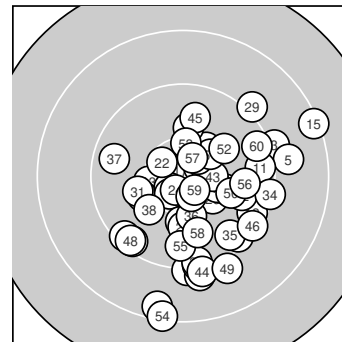

Ergebnis: **569** (590.1)  
 Serien: 93 94 98 95 95 94  
 Zähler: 32 25 3 0 0 0 0 0 0  
 Innenzehner: 12  
 Weitester: 2112 (54.), 2104 (15.), 1980 (2.)  
 beste Teiler: 88.3 (17.), 235.7 (24.), 268.3 (21.)  
 Trefferlage: 2.65 mm rechts, 3.29 mm tief  
 Streuwert: 6.57, horizontal: 6.27, vertikal: 6.86

**Serie 1:**  
 9.2 ↓                      8.5 ↓                      9.1 →                      10.2 ↙                      9.0 →  
 9.4 ↗                      10.0 ↓                      10.3 →                      10.3 ↗                      9.1 ↓  
 beste Teiler: 518.9 (8.), 552.5 (9.), 637.8 (4.)  
 Trefferlage: 2.42 mm rechts, 5.87 mm tief  
 Streuwert: 8.14, horizontal: 7.74, vertikal: 8.52

**Serie 5:**  
 10.5 \*                      10.3 →                      10.4 \*                      9.1 ↓                      9.8 ↑  
 9.4 ↘                      10.5 \*                      9.4 ↗                      9.0 ↓                      10.0 →  
 beste Teiler: 337.9 (47.), 365.6 (41.), 448.0 (43.)  
 Trefferlage: 3.63 mm rechts, 3.66 mm tief  
 Streuwert: 6.26, horizontal: 4.80, vertikal: 7.44

**Serie 6:**  
 10.3 ↗                      10.0 ↗                      10.3 ↑                      8.3 ↓                      9.6 ↓  
 9.8 →                      10.6 \*                      9.9 ↓                      10.6 \*                      9.5 →  
 beste Teiler: 271.1 (59.), 307.2 (57.), 494.9 (53.)  
 Trefferlage: 3.28 mm rechts, 2.33 mm tief  
 Streuwert: 6.75, horizontal: 4.39, vertikal: 8.48