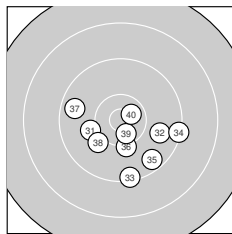

Serie 3:
10.6 *   10.5 *   10.5 *   10.7 *   10.1 ↓
10.3 ↘   10.0 ↓   10.1 →   9.1 ↗   9.3 ↓
beste Teiler: 235.7 (24.), 268.3 (21.), 331.4 (23.)
Trefferlage: 1.46 mm rechts, 2.70 mm tief
Streuwert: 5.36, horizontal: 4.34, vertikal: 6.22