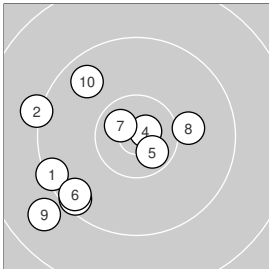

ISSF AP Women Final

Damen I

StartNr: 135

StandNr: C

Single Shot Series

16.03.2024 18:55

PEREZ PENA, Andrea Marina #136

ECUADOR

Ergebnis: **212.7** 98.0 Serien: 49.3 48.7
 114.7 20.4 18.1 19.9 19.0 19.8 17.5
 Zähler: 10 7 4 1 0 0 Innenzehner: 4

5 Shot Series

Single Shot Series

Serie 1:	9.3 ↙	9.2 ↙	9.4 ↙	10.8* ↗	10.6* ↘
Serie 2:	9.5 ↙	10.6* ↘	10.0 →	8.9 ↙	9.7 ↘

Serie 1:	10.2 ↘	10.2 ↑
Serie 2:	10.2 ↗	7.9 ↙
Serie 3:	9.7 ↘	10.2 ↙
Serie 4:	8.4 ↙	10.6* ↑
Serie 5:	9.8 ↙	10.0 ↘
Serie 6:	8.8 ↙	8.7 ↙