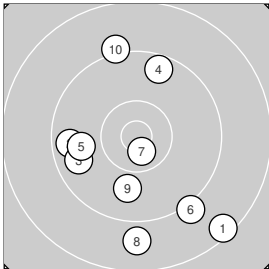

ISSF AP Women Final

Damen I

StartNr: 658

StandNr: F

Single Shot Series

16.03.2024 18:46

DÖRR, Cora #659

LV HESSEN

Ergebnis: **110.9** 94.5 Serien: 47.0 47.5

16.4 16.4

Zähler: 1 8 2 0 1 0 Innenzehner: 1

5 Shot Series

Single Shot Series

Serie 1:	8.4 ↘	9.6 ←	9.7 ←	9.5 ↑	9.8 ←
Serie 2:	9.1 ↘	10.6* ↓	8.8 ↓	9.9 ↓	9.1 ↑

Serie 1:	9.7 →	6.7 ↓
----------	-------	-------