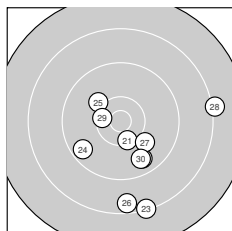

Ergebnis: **559** (586.9)  
 Serien: 92 94 91 94 94 94  
 Zähler: 25 29 6 0 0 0 0 0 0  
 Innenzehner: 13  
 Weitestе: 2244 (28.), 2146 (23.), 1935 (26.)  
 beste Teiler: 121.9 (34.), 196.4 (15.), 234.6 (59.)  
 Trefferlage: 1.96 mm rechts, 1.45 mm tief  
 Streuwert: 7.29, horizontal: 6.18, vertikal: 8.26

**Serie 1:**

9.4 →	9.9 ↘	9.2 ↗	9.4 ↖	10.0 ↓
9.9 ↑	10.5 *	10.0 ↑	8.9 ↗	9.6 ↘

beste Teiler: 399.6 (7.), 724.1 (5.), 768.7 (8.)  
 Trefferlage: 0.97 mm rechts, 0.47 mm hoch  
 Streuwert: 8.01, horizontal: 8.00, vertikal: 8.02

**Serie 2:**

9.6 ↗	9.4 ↓	9.8 ↑	10.2 ↓	10.7 *
10.4 *	9.6 ↖	9.7 ↓	10.4 *	9.1 ↓

beste Teiler: 196.4 (15.), 406.8 (16.), 419.5 (19.)  
 Trefferlage: 0.43 mm rechts, 2.24 mm tief  
 Streuwert: 6.75, horizontal: 4.97, vertikal: 8.15

**Serie 6:**

9.8 ↘	10.4 *	10.1 ←	9.3 ↓	9.5 ↑
9.9 ↓	9.8 ↖	9.8 ↗	10.7 *	10.1 ↓

beste Teiler: 234.6 (59.), 417.6 (52.), 659.9 (53.)  
 Trefferlage: 0.39 mm rechts, 0.19 mm tief  
 Streuwert: 6.35, horizontal: 4.21, vertikal: 7.93