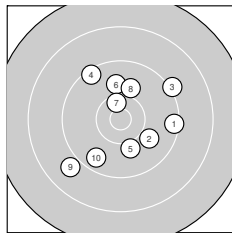

Ergebnis: **559** (586.9)  
 Serien: 92 94 91 94 94 94  
 Zähler: 25 29 6 0 0 0 0 0 0  
 Innenzehner: 13  
 Weitestе: 2244 (28.), 2146 (23.), 1935 (26.)  
 beste Teiler: 121.9 (34.), 196.4 (15.), 234.6 (59.)  
 Trefferlage: 1.96 mm rechts, 1.45 mm tief  
 Streuwert: 7.29, horizontal: 6.18, vertikal: 8.26

**Serie 1:**

9.4 →	9.9 ↘	9.2 ↗	9.4 ↖	10.0 ↓
9.9 ↑	10.5 *	10.0 ↑	8.9 ↗	9.6 ↘

beste Teiler: 399.6 (7.), 724.1 (5.), 768.7 (8.)  
 Trefferlage: 0.97 mm rechts, 0.47 mm hoch  
 Streuwert: 8.01, horizontal: 8.00, vertikal: 8.02

**Serie 2:**

9.6 ↗	9.4 ↓	9.8 ↑	10.2 ↓	10.7 *
10.4 *	9.6 ↖	9.7 ↓	10.4 *	9.1 ↓

beste Teiler: 196.4 (15.), 406.8 (16.), 419.5 (19.)  
 Trefferlage: 0.43 mm rechts, 2.24 mm tief  
 Streuwert: 6.75, horizontal: 4.97, vertikal: 8.15

**Serie 6:**

9.8 ↘	10.4 *	10.1 ←	9.3 ↓	9.5 ↑
9.9 ↓	9.8 ↖	9.8 ↗	10.7 *	10.1 ↓

beste Teiler: 234.6 (59.), 417.6 (52.), 659.9 (53.)  
 Trefferlage: 0.39 mm rechts, 0.19 mm tief  
 Streuwert: 6.35, horizontal: 4.21, vertikal: 7.93