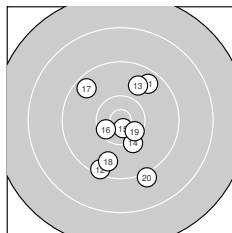

Ergebnis: **559** (586.9)  
 Serien: 92 94 91 94 94 94  
 Zähler: 25 29 6 0 0 0 0 0 0  
 Innenzehner: 13  
 Weitestе: 2244 (28.), 2146 (23.), 1935 (26.)  
 beste Teiler: 121.9 (34.), 196.4 (15.), 234.6 (59.)  
 Trefferlage: 1.96 mm rechts, 1.45 mm tief  
 Streuwert: 7.29, horizontal: 6.18, vertikal: 8.26

**Serie 1:**

9.4 →	9.9 ↘	9.2 ↗	9.4 ↖	10.0 ↓
9.9 ↑	10.5 *	10.0 ↑	8.9 ↗	9.6 ↘

beste Teiler: 399.6 (7.), 724.1 (5.), 768.7 (8.)  
 Trefferlage: 0.97 mm rechts, 0.47 mm hoch  
 Streuwert: 8.01, horizontal: 8.00, vertikal: 8.02

**Serie 2:**

9.6 ↗	9.4 ↓	9.8 ↑	10.2 ↓	10.7 *
10.4 *	9.6 ↖	9.7 ↓	10.4 *	9.1 ↓

beste Teiler: 196.4 (15.), 406.8 (16.), 419.5 (19.)  
 Trefferlage: 0.43 mm rechts, 2.24 mm tief  
 Streuwert: 6.75, horizontal: 4.97, vertikal: 8.15

**Serie 6:**

9.8 ↘	10.4 *	10.1 ←	9.3 ↓	9.5 ↑
9.9 ↓	9.8 ↖	9.8 ↗	10.7 *	10.1 ↓

beste Teiler: 234.6 (59.), 417.6 (52.), 659.9 (53.)  
 Trefferlage: 0.39 mm rechts, 0.19 mm tief  
 Streuwert: 6.35, horizontal: 4.21, vertikal: 7.93