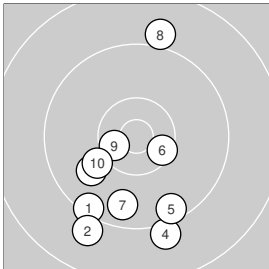

Ergebnis: **168.5**    96.5    Serien:    46.8    49.7  
                               72.0                               16.1    20.1    17.7    18.1  
 Zähler:    4    11    2    0    1    0    Innenzehner: 3

5 Shot Series

Single Shot Series

Serie 1:	9.3 ↘	9.0 ↘	9.9 ↙	9.1 ↓	9.5 ↓
Serie 2:	10.4* ↘	9.7 ↓	9.0 ↑	10.5* ↙	10.1 ↙

Serie 1:	9.2 ↗	6.9 ↓
Serie 2:	10.4* ↘	9.7 ↓
Serie 3:	9.0 ↓	8.7 →
Serie 4:	8.4 ←	9.7 ↘