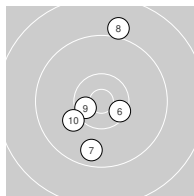

Ergebnis: **168.5**    96.5    Serien:    46.8    49.7  
                               72.0                               16.1    20.1    17.7    18.1  
 Zähler:    4    11    2    0    1    0    Innenzehner: 3

5 Shot Series

Single Shot Series

Serie 1:	9.3 ↘	9.0 ↘	9.9 ↙	9.1 ↓	9.5 ↓
Serie 2:	10.4* ↘	9.7 ↓	9.0 ↑	10.5* ↙	10.1 ↙

Serie 1:	9.2 ↗	6.9 ↓
Serie 2:	10.4* ↘	9.7 ↓
Serie 3:	9.0 ↓	8.7 →
Serie 4:	8.4 ←	9.7 ↘