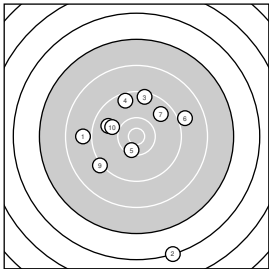

Ergebnis: **129.7**    92.1    Serien:    44.4    47.7  
    37.6                                    18.7    18.9  
 Zähler:    3    8    2    0    1    0    Innenzehner: 2

5 Shot Series

Single Shot Series

|          |       |       |       |       |         |
|----------|-------|-------|-------|-------|---------|
| Serie 1: | 8.9 ← | 6.2 ↓ | 9.4 ↑ | 9.5 ↑ | 10.4* ↓ |
| Serie 2: | 9.0 → | 9.7 ↗ | 9.8 ↖ | 9.2 ↘ | 10.0 ←  |