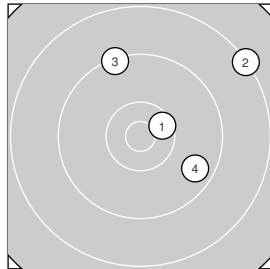

Ergebnis: **129.7**    92.1    Serien:    44.4    47.7  
    37.6                                    18.7    18.9  
 Zähler:    3    8    2    0    1    0    Innenzehner: 2

5 Shot Series

Single Shot Series

|          |       |       |       |       |         |
|----------|-------|-------|-------|-------|---------|
| Serie 1: | 8.9 ← | 6.2 ↓ | 9.4 ↑ | 9.5 ↑ | 10.4* ↓ |
| Serie 2: | 9.0 → | 9.7 ↗ | 9.8 ↖ | 9.2 ↘ | 10.0 ←  |