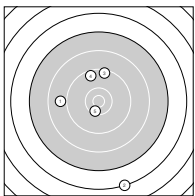

Ergebnis: **129.7**    92.1    Serien:    44.4    47.7  
    37.6                                    18.7    18.9  
 Zähler:    3    8    2    0    1    0    Innenzehner: 2

5 Shot Series

Single Shot Series

|          |       |       |       |       |         |
|----------|-------|-------|-------|-------|---------|
| Serie 1: | 8.9 ← | 6.2 ↓ | 9.4 ↑ | 9.5 ↑ | 10.4* ↓ |
| Serie 2: | 9.0 → | 9.7 ↗ | 9.8 ↖ | 9.2 ↘ | 10.0 ←  |