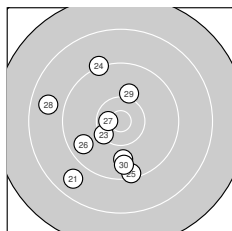

Serie 2:
9.7 ↓   10.7 *   9.8 ↓   9.2 ←   9.5 ↘
10.1 →   9.8 ↘   10.2 ↘   10.3 →   9.7 ↓
beste Teiler: 175.5 (12.), 485.7 (19.), 588.7 (18.)
Trefferlage: 0.49 mm rechts, 3.64 mm tief
Streuwert: 6.00, horizontal: 6.72, vertikal: 5.18