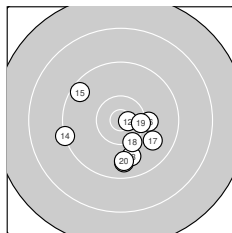

Ergebnis: **557** (584.7)
 Serien: 95 94 91 93 89 95
 Zähler: 25 28 6 1 0 0 0 0 0
 Innenzehner: 4
 Weitester: 2424 (41.), 2244 (6.), 1881 (47.)
 beste Teiler: 175.5 (12.), 293.0 (27.), 295.1 (43.)
 Trefferlage: 0.10 mm links, 0.71 mm tief
 Streuwert: 7.60, horizontal: 7.16, vertikal: 8.02

Serie 1:
 10.0 ↘ 10.2 ↘ 9.9 → 9.7 ← 10.1 →
 8.1 ↓ 10.2 ↘ 9.9 → 10.3 ↗ 10.6 *
 beste Teiler: 320.4 (10.), 557.0 (9.), 582.8 (2.)
 Trefferlage: 3.56 mm rechts, 3.62 mm tief
 Streuwert: 6.28, horizontal: 5.26, vertikal: 7.15

Serie 5:
 7.9 ↘ 10.2 → 10.6 * 8.9 ↗ 9.9 ↖
 10.1 ← 8.6 ↑ 9.7 ← 9.0 ← 9.6 ↖
 beste Teiler: 295.1 (43.), 628.5 (42.), 680.4 (46.)
 Trefferlage: 5.10 mm links, 6.16 mm hoch
 Streuwert: 8.11, horizontal: 7.86, vertikal: 8.36

Serie 6:
 9.7 ↖ 9.6 ↗ 9.6 ↘ 10.0 → 10.1 ↓
 10.2 ↑ 9.4 ↓ 9.4 ↗ 10.3 ↙ 10.0 →
 beste Teiler: 521.6 (59.), 630.1 (56.), 664.0 (55.)
 Trefferlage: 3.13 mm rechts, 0.14 mm hoch
 Streuwert: 6.62, horizontal: 5.46, vertikal: 7.61