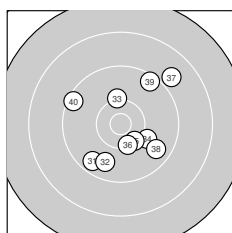

Serie 3:
8.7 ↗   9.8 ↓   10.3 ↙   9.2 ↖   9.4 ↓
9.7 ↙   10.6 *   8.8 ←   10.1 ↗   9.7 ↓
beste Teiler: 293.0 (27.), 506.5 (23.), 684.8 (29.)
Trefferlage: 4.32 mm links, 3.02 mm tief
Streuwert: 7.72, horizontal: 6.42, vertikal: 8.83