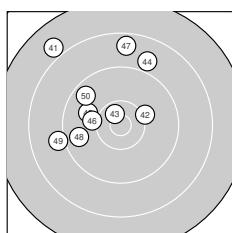

Serie 1:
 10.0 ↘ 10.2 ↘ 9.9 → 9.7 ← 10.1 →
 8.1 ↓ 10.2 ↘ 9.9 → 10.3 ↗ 10.6 *
 beste Teiler: 320.4 (10.), 557.0 (9.), 582.8 (2.)
 Trefferlage: 3.56 mm rechts, 3.62 mm tief
 Streuwert: 6.28, horizontal: 5.26, vertikal: 7.15

Serie 2:
 9.7 ↓ 10.7 * 9.8 ↓ 9.2 ← 9.5 ↘
 10.1 → 9.8 ↘ 10.2 ↘ 10.3 → 9.7 ↓
 beste Teiler: 175.5 (12.), 485.7 (19.), 588.7 (18.)
 Trefferlage: 0.49 mm rechts, 3.64 mm tief
 Streuwert: 6.00, horizontal: 6.72, vertikal: 5.18

Serie 5:
 7.9 ↘ 10.2 → 10.6 * 8.9 ↗ 9.9 ↖
 10.1 ← 8.6 ↑ 9.7 ← 9.0 ← 9.6 ↖
 beste Teiler: 295.1 (43.), 628.5 (42.), 680.4 (46.)
 Trefferlage: 5.10 mm links, 6.16 mm hoch
 Streuwert: 8.11, horizontal: 7.86, vertikal: 8.36

Serie 6:
 9.7 ↖ 9.6 ↗ 9.6 ↘ 10.0 → 10.1 ↓
 10.2 ↑ 9.4 ↓ 9.4 ↗ 10.3 ↙ 10.0 →
 beste Teiler: 521.6 (59.), 630.1 (56.), 664.0 (55.)
 Trefferlage: 3.13 mm rechts, 0.14 mm hoch
 Streuwert: 6.62, horizontal: 5.46, vertikal: 7.61