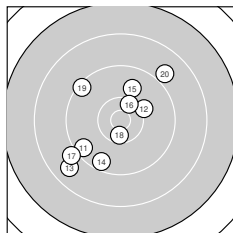

Ergebnis: **555** (581.7)
 Serien: 95 91 97 91 89 92
 Zähler: 22 32 5 1 0 0 0 0 0
 Innenzehner: 10
 Weitester: 2442 (41.), 1926 (51.), 1863 (37.)
 beste Teiler: 115.8 (26.), 230.9 (59.), 339.0 (35.)
 Trefferlage: 0.01 mm rechts, 1.87 mm tief
 Streuwert: 7.80, horizontal: 7.95, vertikal: 7.65

Serie 1:

9.4 ↓	9.8 ↙	10.1 ←	9.6 ↓	10.5 *
10.3 ↘	9.4 ←	10.2 ↘	9.9 ↗	10.5 *

beste Teiler: 354.9 (10.), 366.2 (5.), 518.3 (6.)
 Trefferlage: 1.14 mm links, 1.86 mm tief
 Streuwert: 6.17, horizontal: 6.03, vertikal: 6.30

Serie 2:

9.5 ↙	10.1 →	8.8 ↙	9.5 ↓	9.9 ↗
10.4 *	9.0 ↙	10.5 *	9.4 ↘	8.9 ↗

beste Teiler: 379.1 (18.), 456.3 (16.), 656.9 (12.)
 Trefferlage: 2.73 mm links, 0.70 mm tief
 Streuwert: 8.52, horizontal: 8.32, vertikal: 8.71

Serie 6:

8.5 ↓	9.2 ↓	9.2 →	9.4 ↗	9.6 ↘
10.1 ↓	10.3 ↘	9.5 ↓	10.7 *	9.7 ↙

beste Teiler: 230.9 (59.), 486.2 (57.), 710.3 (56.)
 Trefferlage: 3.29 mm rechts, 4.24 mm tief
 Streuwert: 7.60, horizontal: 6.48, vertikal: 8.58