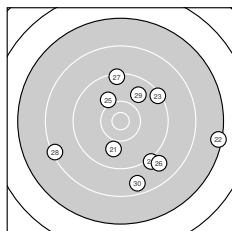

Ergebnis: **543** (568.5)  
 Serien: 91 90 86 92 92 92  
 Zähler: 20 25 13 2 0 0 0 0 0  
 Innenzehner: 6  
 Weitestе: 2877 (22.), 2647 (39.), 2390 (52.)  
 beste Teiler: 256.1 (33.), 289.6 (58.), 331.2 (37.)  
 Trefferlage: 2.83 mm rechts, 2.08 mm tief  
 Streuwert: 9.08, horizontal: 9.66, vertikal: 8.45

**Serie 1:**  
 9.1 ↘                      9.9 ↘                      8.9 ↗                      9.9 ←                      10.1 ↙  
 10.0 ↗                      9.7 ↙                      9.4 ↗                      10.4 \*                      8.9 ↘  
 beste Teiler: 436.8 (9.), 705.5 (5.), 725.9 (6.)  
 Trefferlage: 1.02 mm rechts, 0.89 mm tief  
 Streuwert: 8.35, horizontal: 7.92, vertikal: 8.75

**Serie 2:**  
 8.9 ↙                      9.6 ↘                      9.9 ↗                      10.0 ↗                      9.3 ↘  
 10.2 ↓                      10.2 ↓                      8.8 ↘                      8.6 ↘                      9.2 ↑  
 beste Teiler: 628.0 (16.), 640.1 (17.), 785.8 (14.)  
 Trefferlage: 1.69 mm rechts, 1.47 mm tief  
 Streuwert: 9.37, horizontal: 8.95, vertikal: 9.77

**Serie 6:**  
 10.2 ↑                      8.0 ↙                      8.5 →                      9.5 ↙                      10.2 ↗  
 9.7 ↓                      10.4 \*                      10.6 \*                      10.1 →                      8.7 ↘  
 beste Teiler: 289.6 (58.), 474.0 (57.), 561.8 (55.)  
 Trefferlage: 2.12 mm links, 0.24 mm tief  
 Streuwert: 9.49, horizontal: 11.24, vertikal: 7.34