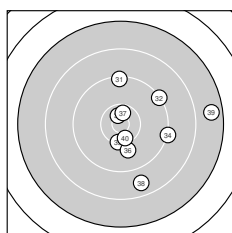

Serie 3:
9.9 ↓   7.4 →   9.3 ↗   9.1 ↘   10.1 ↘
8.9 ↘   9.3 ↑   8.3 ↙   9.8 ↗   8.6 ↓
beste Teiler: 712.9 (25.), 828.7 (21.), 921.0 (29.)
Trefferlage: 4.32 mm rechts, 3.00 mm tief
Streuwert: 11.45, horizontal: 12.29, vertikal: 10.56