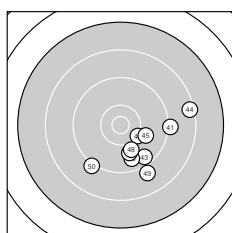

Serie 4:
9.3 ↑   9.3 ↗   10.6 *   9.2 →   10.3 ↓
10.0 ↓   10.5 *   8.7 ↓   7.6 →   10.4 *
beste Teiler: 256.1 (33.), 331.2 (37.), 422.1 (40.)
Trefferlage: 5.92 mm rechts, 0.71 mm tief
Streuwert: 8.64, horizontal: 8.78, vertikal: 8.50