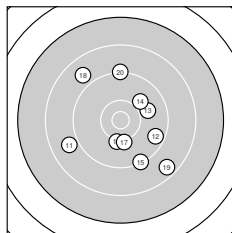

Ergebnis: **543** (568.5)  
 Serien: 91 90 86 92 92 92  
 Zähler: 20 25 13 2 0 0 0 0 0  
 Innenzehner: 6  
 Weitestе: 2877 (22.), 2647 (39.), 2390 (52.)  
 beste Teiler: 256.1 (33.), 289.6 (58.), 331.2 (37.)  
 Trefferlage: 2.83 mm rechts, 2.08 mm tief  
 Streuwert: 9.08, horizontal: 9.66, vertikal: 8.45

**Serie 1:**  
 9.1 ↘                      9.9 ↘                      8.9 ↗                      9.9 ←                      10.1 ↙  
 10.0 ↗                      9.7 ↙                      9.4 ↗                      10.4 \*                      8.9 ↘  
 beste Teiler: 436.8 (9.), 705.5 (5.), 725.9 (6.)  
 Trefferlage: 1.02 mm rechts, 0.89 mm tief  
 Streuwert: 8.35, horizontal: 7.92, vertikal: 8.75

**Serie 2:**  
 8.9 ↙                      9.6 ↘                      9.9 ↗                      10.0 ↗                      9.3 ↘  
 10.2 ↓                      10.2 ↓                      8.8 ↘                      8.6 ↘                      9.2 ↑  
 beste Teiler: 628.0 (16.), 640.1 (17.), 785.8 (14.)  
 Trefferlage: 1.69 mm rechts, 1.47 mm tief  
 Streuwert: 9.37, horizontal: 8.95, vertikal: 9.77

**Serie 6:**  
 10.2 ↑                      8.0 ↙                      8.5 →                      9.5 ↙                      10.2 ↗  
 9.7 ↓                      10.4 \*                      10.6 \*                      10.1 →                      8.7 ↘  
 beste Teiler: 289.6 (58.), 474.0 (57.), 561.8 (55.)  
 Trefferlage: 2.12 mm links, 0.24 mm tief  
 Streuwert: 9.49, horizontal: 11.24, vertikal: 7.34