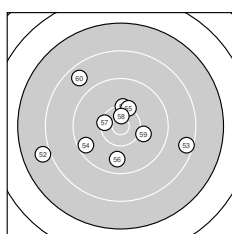

Serie 5:
9.2 →   10.2 ↘   9.5 ↘   8.4 →   10.0 →
9.7 ↓   9.9 ↓   10.0 ↓   9.0 ↓   9.1 ↙
beste Teiler: 590.6 (42.), 774.8 (48.), 785.9 (45.)
Trefferlage: 6.18 mm rechts, 6.19 mm tief
Streuwert: 6.62, horizontal: 7.51, vertikal: 5.59

Serie 6:
10.2 ↑   8.0 ↙   8.5 →   9.5 ↙   10.2 ↗
9.7 ↓   10.4 *   10.6 *   10.1 →   8.7 ↘
beste Teiler: 289.6 (58.), 474.0 (57.), 561.8 (55.)
Trefferlage: 2.12 mm links, 0.24 mm tief
Streuwert: 9.49, horizontal: 11.24, vertikal: 7.34