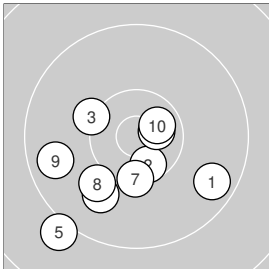

Ergebnis: **232.5**    100.5    Serien:    50.0 50.5  
                           132.0                           19.9 19.3 19.1 17.5 20.6 15.8 19.8  
 Zähler:    13 7 2 2 0 0    Innenzehner: 3

5 Shot Series

Single Shot Series

Serie 1:	9.6 ↘	10.5* ↓	10.2 ↖	10.6* →	9.1 ↙
Serie 2:	9.9 ↗	10.3 ↓	10.0 ↗	9.7 ↖	10.6* ↘

Serie 1:	10.0 ↗	9.9 ↑
Serie 2:	9.3 ↖	10.0 ↓
Serie 3:	10.3 ↗	8.8 ↗
Serie 4:	10.2 ↖	7.3 ↖
Serie 5:	10.3 ↘	10.3 ↗
Serie 6:	8.5 ↓	7.3 ↖
Serie 7:	10.0 ←	9.8 ↑