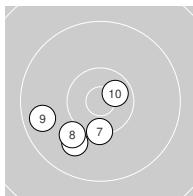

Ergebnis: **232.5**    100.5    Serien:    50.0 50.5  
                           132.0                           19.9 19.3 19.1 17.5 20.6 15.8 19.8  
 Zähler:    13 7 2 2 0 0    Innenzehner: 3

5 Shot Series

Single Shot Series

Serie 1:	9.6 ↘	10.5* ↓	10.2 ↖	10.6* →	9.1 ↙
Serie 2:	9.9 ↗	10.3 ↓	10.0 ↗	9.7 ↖	10.6* ↘

Serie 1:	10.0 ↗	9.9 ↑
Serie 2:	9.3 ↖	10.0 ↓
Serie 3:	10.3 ↗	8.8 ↗
Serie 4:	10.2 ↖	7.3 ↖
Serie 5:	10.3 ↘	10.3 ↗
Serie 6:	8.5 ↓	7.3 ↖
Serie 7:	10.0 ←	9.8 ↑