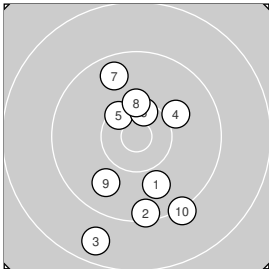

Ergebnis: **212.5** 97.7 Serien: 48.4 49.3
 114.8 20.2 18.8 19.0 19.3 17.2 20.3
 Zähler: 10 8 3 1 0 0 Innenzehner: 3

5 Shot Series

Single Shot Series

Serie 1:	9.9 ↓	9.4 ↓	8.7 ↓	10.0 ↗	10.4* ↘
Serie 2:	10.4* ↑	9.6 ↘	10.3 ↑	9.8 ↘	9.2 ↓

Serie 1:	9.8 ↑	10.4* ↗
Serie 2:	10.1 ↓	8.7 ↘
Serie 3:	10.3 ↘	8.7 ↑
Serie 4:	10.3 →	9.0 ↗
Serie 5:	9.5 ↓	7.7 →
Serie 6:	10.3 →	10.0 →