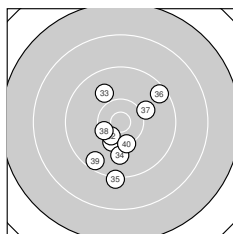

Serie 1:

9.1 ←	9.6 ↑	10.3 ↘	10.3 ↓	10.5 *
9.7 ↓	10.5 *	9.2 ↘	10.3 ↙	8.5 →

beste Teiler: 331.9 (7.), 344.1 (5.), 490.9 (9.)
 Trefferlage: 1.36 mm rechts, 1.90 mm tief
 Streuwert: 7.62, horizontal: 8.62, vertikal: 6.46

Serie 2:

10.2 ↖	10.6 *	10.6 *	10.9 *	10.5 *
10.2 ↘	9.3 ↓	10.1 ↘	10.0 ←	9.9 →

beste Teiler: 74.1 (14.), 242.4 (13.), 307.7 (12.)
 Trefferlage: 0.86 mm links, 1.05 mm tief
 Streuwert: 4.96, horizontal: 4.67, vertikal: 5.23

Serie 3:

9.7 ↘	10.0 ←	9.8 ↑	10.5 *	7.7 ↓
10.6 *	10.1 ↓	10.2 ↘	9.8 ↓	10.3 →

beste Teiler: 249.1 (26.), 322.6 (24.), 517.3 (30.)
 Trefferlage: 2.52 mm links, 1.78 mm tief
 Streuwert: 7.54, horizontal: 4.34, vertikal: 9.74

Serie 4:

10.3 ↓	10.4 *	9.9 ↘	9.9 ↓	9.2 ↓
9.5 ↗	10.1 ↗	10.4 *	9.5 ↓	10.3 ↓

beste Teiler: 415.5 (32.), 463.3 (38.), 544.4 (31.)
 Trefferlage: 0.31 mm links, 3.07 mm tief
 Streuwert: 6.10, horizontal: 4.95, vertikal: 7.06