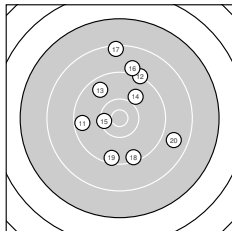

Ergebnis: **528** (552.9)
 Serien: 87 90 86 89 87 89
 Zähler: 16 25 10 9 0 0 0 0 0
 Innenzehner: 4
 Weitester: 2953 (48.), 2916 (54.), 2832 (27.)
 beste Teiler: 132.8 (3.), 325.3 (26.), 419.0 (31.)
 Trefferlage: 1.50 mm links, 0.78 mm tief
 Streuwert: 11.07, horizontal: 10.33, vertikal: 11.76

Serie 1:

| | | | | |
|-------|-------|--------|--------|-------|
| 7.9 ↓ | 9.5 ↙ | 10.8 * | 8.6 ← | 7.8 ↘ |
| 9.3 ↗ | 9.2 ↘ | 10.0 ↘ | 10.1 ↗ | 8.1 ↘ |

beste Teiler: 132.8 (3.), 653.5 (9.), 785.1 (8.)
 Trefferlage: 6.79 mm links, 1.46 mm tief
 Streuwert: 11.09, horizontal: 10.73, vertikal: 11.43

Serie 5:

| | | | | |
|-------|-------|-------|--------|--------|
| 8.7 → | 9.1 ↗ | 9.0 ↑ | 10.0 → | 9.7 → |
| 8.4 ↑ | 9.8 ↙ | 7.3 ↑ | 8.5 ↙ | 10.0 ↘ |

beste Teiler: 751.9 (50.), 796.2 (44.), 901.7 (47.)
 Trefferlage: 2.47 mm rechts, 6.37 mm hoch
 Streuwert: 11.29, horizontal: 9.75, vertikal: 12.63

Serie 6:

| | | | | |
|--------|--------|--------|-------|-------|
| 8.7 ↓ | 10.3 ↓ | 8.5 ↘ | 7.3 ↙ | 9.4 ↙ |
| 10.4 ↑ | 9.5 ↓ | 10.0 ↑ | 9.1 ↓ | 9.0 ↗ |

beste Teiler: 478.6 (56.), 519.7 (52.), 787.2 (58.)
 Trefferlage: 2.97 mm links, 4.00 mm tief
 Streuwert: 10.92, horizontal: 7.80, vertikal: 13.34