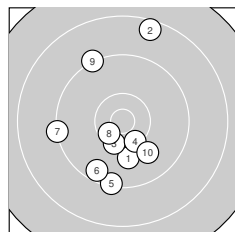

Ergebnis: **285** (297.7)  
 Serien: 93 96 96  
 Zähler: 16 13 1 0 0 0 0 0 0  
 Innenzehner: 7  
 Weitester: 1979 (2.), 1393 (9.), 1370 (22.)  
 beste Teiler: 146.2 (20.), 163.2 (16.), 198.2 (27.)  
 Trefferlage: 0.29 mm links, 1.88 mm tief  
 Streuwert: 6.56, horizontal: 6.10, vertikal: 6.99

**Serie 1:**  
 10.0 ↓      8.5 ↑      10.3 ↓      10.3 ↓      9.3 ↓  
 9.5 ↓      9.2 ←      10.5 \*      9.2 ↗      9.9 ↘  
 beste Teiler: 374.0 (8.), 489.0 (3.), 489.1 (4.)  
 Trefferlage: 1.72 mm links, 1.90 mm tief  
 Streuwert: 8.16, horizontal: 5.81, vertikal: 9.98

**Serie 2:**  
 9.9 ↓      10.0 →      9.9 ↓      10.3 ↖      9.8 ↑  
 10.7 \*      9.4 →      10.5 \*      10.0 →      10.8 \*  
 beste Teiler: 146.2 (20.), 163.2 (16.), 354.7 (18.)  
 Trefferlage: 1.86 mm rechts, 0.19 mm hoch  
 Streuwert: 5.27, horizontal: 5.14, vertikal: 5.40

**Serie 3:**  
 9.3 ←      9.2 ↖      10.5 \*      10.3 ↓      10.0 ↓  
 9.3 ↓      10.7 \*      10.4 \*      9.7 →      10.3 ←  
 beste Teiler: 198.2 (27.), 355.3 (23.), 437.4 (28.)  
 Trefferlage: 1.01 mm links, 3.96 mm tief  
 Streuwert: 5.95, horizontal: 7.20, vertikal: 4.35