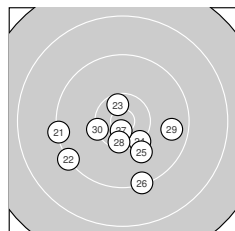

Ergebnis: **285** (297.7)  
 Serien: 93 96 96  
 Zähler: 16 13 1 0 0 0 0 0 0  
 Innenzehner: 7  
 Weitester: 1979 (2.), 1393 (9.), 1370 (22.)  
 beste Teiler: 146.2 (20.), 163.2 (16.), 198.2 (27.)  
 Trefferlage: 0.29 mm links, 1.88 mm tief  
 Streuwert: 6.56, horizontal: 6.10, vertikal: 6.99

**Serie 1:**  
 10.0 ↓      8.5 ↑      10.3 ↓      10.3 ↓      9.3 ↓  
 9.5 ↓      9.2 ←      10.5 \*      9.2 ↗      9.9 ↘  
 beste Teiler: 374.0 (8.), 489.0 (3.), 489.1 (4.)  
 Trefferlage: 1.72 mm links, 1.90 mm tief  
 Streuwert: 8.16, horizontal: 5.81, vertikal: 9.98

**Serie 2:**  
 9.9 ↓      10.0 →      9.9 ↓      10.3 ↖      9.8 ↑  
 10.7 \*      9.4 →      10.5 \*      10.0 →      10.8 \*  
 beste Teiler: 146.2 (20.), 163.2 (16.), 354.7 (18.)  
 Trefferlage: 1.86 mm rechts, 0.19 mm hoch  
 Streuwert: 5.27, horizontal: 5.14, vertikal: 5.40

**Serie 3:**  
 9.3 ←      9.2 ↖      10.5 \*      10.3 ↓      10.0 ↓  
 9.3 ↓      10.7 \*      10.4 \*      9.7 →      10.3 ←  
 beste Teiler: 198.2 (27.), 355.3 (23.), 437.4 (28.)  
 Trefferlage: 1.01 mm links, 3.96 mm tief  
 Streuwert: 5.95, horizontal: 7.20, vertikal: 4.35