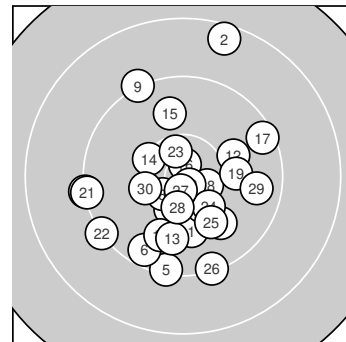

Ergebnis: **285** (297.7)  
 Serien: 93 96 96  
 Zähler: 16 13 1 0 0 0 0 0 0  
 Innenzehner: 7  
 Weitester: 1979 (2.), 1393 (9.), 1370 (22.)  
 beste Teiler: 146.2 (20.), 163.2 (16.), 198.2 (27.)  
 Trefferlage: 0.29 mm links, 1.88 mm tief  
 Streuwert: 6.56, horizontal: 6.10, vertikal: 6.99

**Serie 1:**  
 10.0 ↓      8.5 ↑      10.3 ↓      10.3 ↓      9.3 ↓  
 9.5 ↓      9.2 ←      10.5 \*      9.2 ↗      9.9 ↘  
 beste Teiler: 374.0 (8.), 489.0 (3.), 489.1 (4.)  
 Trefferlage: 1.72 mm links, 1.90 mm tief  
 Streuwert: 8.16, horizontal: 5.81, vertikal: 9.98

**Serie 2:**  
 9.9 ↓      10.0 →      9.9 ↓      10.3 ↖      9.8 ↑  
 10.7 \*      9.4 →      10.5 \*      10.0 →      10.8 \*  
 beste Teiler: 146.2 (20.), 163.2 (16.), 354.7 (18.)  
 Trefferlage: 1.86 mm rechts, 0.19 mm hoch  
 Streuwert: 5.27, horizontal: 5.14, vertikal: 5.40

**Serie 3:**  
 9.3 ←      9.2 ↖      10.5 \*      10.3 ↓      10.0 ↓  
 9.3 ↓      10.7 \*      10.4 \*      9.7 →      10.3 ←  
 beste Teiler: 198.2 (27.), 355.3 (23.), 437.4 (28.)  
 Trefferlage: 1.01 mm links, 3.96 mm tief  
 Streuwert: 5.95, horizontal: 7.20, vertikal: 4.35