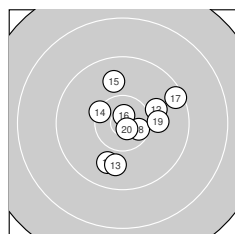

Ergebnis: **285** (297.7)  
 Serien: 93 96 96  
 Zähler: 16 13 1 0 0 0 0 0 0  
 Innenzehner: 7  
 Weitester: 1979 (2.), 1393 (9.), 1370 (22.)  
 beste Teiler: 146.2 (20.), 163.2 (16.), 198.2 (27.)  
 Trefferlage: 0.29 mm links, 1.88 mm tief  
 Streuwert: 6.56, horizontal: 6.10, vertikal: 6.99

**Serie 1:**  
 10.0 ↓      8.5 ↑      10.3 ↓      10.3 ↓      9.3 ↓  
 9.5 ↓      9.2 ←      10.5 \*      9.2 ↗      9.9 ↘  
 beste Teiler: 374.0 (8.), 489.0 (3.), 489.1 (4.)  
 Trefferlage: 1.72 mm links, 1.90 mm tief  
 Streuwert: 8.16, horizontal: 5.81, vertikal: 9.98

**Serie 2:**  
 9.9 ↓      10.0 →      9.9 ↓      10.3 ↖      9.8 ↑  
 10.7 \*      9.4 →      10.5 \*      10.0 →      10.8 \*  
 beste Teiler: 146.2 (20.), 163.2 (16.), 354.7 (18.)  
 Trefferlage: 1.86 mm rechts, 0.19 mm hoch  
 Streuwert: 5.27, horizontal: 5.14, vertikal: 5.40

**Serie 3:**  
 9.3 ←      9.2 ↖      10.5 \*      10.3 ↓      10.0 ↓  
 9.3 ↓      10.7 \*      10.4 \*      9.7 →      10.3 ←  
 beste Teiler: 198.2 (27.), 355.3 (23.), 437.4 (28.)  
 Trefferlage: 1.01 mm links, 3.96 mm tief  
 Streuwert: 5.95, horizontal: 7.20, vertikal: 4.35