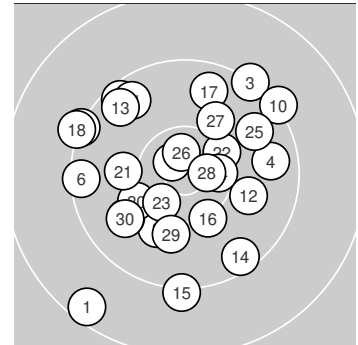

Ergebnis: **282** (294.5)  
 Serien: 92 92 98  
 Zähler: 13 16 1 0 0 0 0 0 0 0  
 Innenzehner: 6  
 Weitest: 1986 (1.), 1425 (15.), 1409 (18.)  
 beste Teiler: 212.3 (7.), 264.4 (28.), 265.6 (26.)  
 Trefferlage: 1.10 mm links, 0.26 mm hoch  
 Streuwert: 7.13, horizontal: 7.24, vertikal: 7.02

**Serie 1:**

8.5 ↖	10.0 ↙	9.3 ↗	9.6 →	9.5 ↘
9.4 ←	10.7 *	10.5 *	9.2 ↖	9.2 ↗

beste Teiler: 212.3 (7.), 393.5 (8.), 737.9 (2.)  
 Trefferlage: 1.62 mm links, 1.47 mm hoch  
 Streuwert: 8.81, horizontal: 9.48, vertikal: 8.07

**Serie 2:**

9.6 ↘	9.9 →	9.6 ↘	9.5 ↘	9.2 ↓
10.2 ↘	9.7 ↑	9.2 ↖	9.8 ↖	10.1 ↖

beste Teiler: 598.4 (16.), 668.3 (20.), 808.9 (12.)  
 Trefferlage: 2.05 mm links, 0.83 mm tief  
 Streuwert: 7.72, horizontal: 6.94, vertikal: 8.44

**Serie 3:**

10.0 ←	10.3 ↗	10.4 *	10.4 *	9.7 ↗
10.6 *	10.0 ↗	10.6 *	10.0 ↓	9.8 ↖

beste Teiler: 264.4 (28.), 265.6 (26.), 408.2 (24.)  
 Trefferlage: 0.36 mm rechts, 0.15 mm hoch  
 Streuwert: 4.82, horizontal: 5.21, vertikal: 4.40