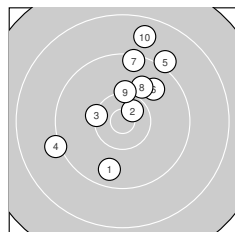

Ergebnis: **274** (286.9)
 Serien: 93 91 90
 Zähler: 8 18 4 0 0 0 0 0 0
 Innenzehner: 2
 Weitester: 2045 (23.), 1855 (21.), 1787 (10.)
 beste Teiler: 251.0 (25.), 293.5 (2.), 546.6 (3.)
 Trefferlage: 2.85 mm links, 1.63 mm tief
 Streuwert: 8.28, horizontal: 6.15, vertikal: 9.96

Serie 1:
 9.7 ↓ 10.6 * 10.3 ← 9.1 ← 9.1 ↗
 9.8 ↗ 9.4 ↑ 10.0 ↗ 10.2 ↑ 8.7 ↑
 beste Teiler: 293.5 (2.), 546.6 (3.), 606.1 (9.)
 Trefferlage: 0.65 mm rechts, 4.97 mm hoch
 Streuwert: 7.42, horizontal: 6.49, vertikal: 8.24

Serie 2:
 9.5 ↗ 10.0 ↓ 9.4 ↓ 9.3 ↓ 9.4 ↘
 9.1 ↘ 9.6 ↘ 10.2 ↘ 8.9 ↓ 9.8 ↓
 beste Teiler: 633.1 (18.), 727.2 (12.), 929.8 (20.)
 Trefferlage: 3.70 mm links, 4.85 mm tief
 Streuwert: 7.65, horizontal: 5.23, vertikal: 9.47

Serie 3:
 8.6 ↗ 9.9 ↓ 8.4 ↓ 9.5 ← 10.6 *
 9.6 ↗ 9.0 ↗ 10.1 ↗ 9.2 ↑ 9.9 ↘
 beste Teiler: 251.0 (25.), 708.0 (28.), 819.2 (22.)
 Trefferlage: 5.50 mm links, 5.02 mm tief
 Streuwert: 7.73, horizontal: 5.49, vertikal: 9.46