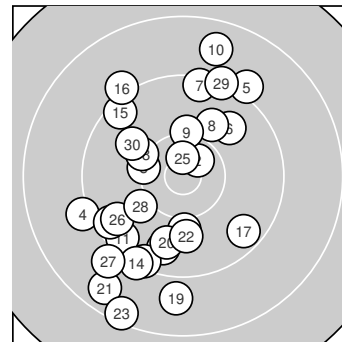

Ergebnis: **274** (286.9)
 Serien: 93 91 90
 Zähler: 8 18 4 0 0 0 0 0 0
 Innenzehner: 2
 Weitester: 2045 (23.), 1855 (21.), 1787 (10.)
 beste Teiler: 251.0 (25.), 293.5 (2.), 546.6 (3.)
 Trefferlage: 2.85 mm links, 1.63 mm tief
 Streuwert: 8.28, horizontal: 6.15, vertikal: 9.96

Serie 1:
 9.7 ↓ 10.6 * 10.3 ← 9.1 ← 9.1 ↗
 9.8 ↗ 9.4 ↑ 10.0 ↗ 10.2 ↑ 8.7 ↑
 beste Teiler: 293.5 (2.), 546.6 (3.), 606.1 (9.)
 Trefferlage: 0.65 mm rechts, 4.97 mm hoch
 Streuwert: 7.42, horizontal: 6.49, vertikal: 8.24

Serie 2:
 9.5 ↗ 10.0 ↓ 9.4 ↓ 9.3 ↓ 9.4 ↘
 9.1 ↘ 9.6 ↘ 10.2 ↘ 8.9 ↓ 9.8 ↓
 beste Teiler: 633.1 (18.), 727.2 (12.), 929.8 (20.)
 Trefferlage: 3.70 mm links, 4.85 mm tief
 Streuwert: 7.65, horizontal: 5.23, vertikal: 9.47

Serie 3:
 8.6 ↗ 9.9 ↓ 8.4 ↓ 9.5 ← 10.6 *
 9.6 ↗ 9.0 ↗ 10.1 ↗ 9.2 ↑ 9.9 ↘
 beste Teiler: 251.0 (25.), 708.0 (28.), 819.2 (22.)
 Trefferlage: 5.50 mm links, 5.02 mm tief
 Streuwert: 7.73, horizontal: 5.49, vertikal: 9.46