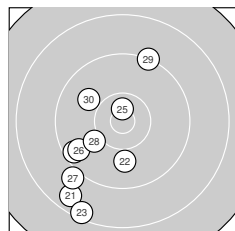

Ergebnis: **274** (286.9)
 Serien: 93 91 90
 Zähler: 8 18 4 0 0 0 0 0 0
 Innenzehner: 2
 Weitester: 2045 (23.), 1855 (21.), 1787 (10.)
 beste Teiler: 251.0 (25.), 293.5 (2.), 546.6 (3.)
 Trefferlage: 2.85 mm links, 1.63 mm tief
 Streuwert: 8.28, horizontal: 6.15, vertikal: 9.96

Serie 1:
 9.7 ↓ 10.6 * 10.3 ← 9.1 ← 9.1 ↗
 9.8 ↗ 9.4 ↑ 10.0 ↗ 10.2 ↑ 8.7 ↑
 beste Teiler: 293.5 (2.), 546.6 (3.), 606.1 (9.)
 Trefferlage: 0.65 mm rechts, 4.97 mm hoch
 Streuwert: 7.42, horizontal: 6.49, vertikal: 8.24

Serie 2:
 9.5 ↗ 10.0 ↓ 9.4 ↓ 9.3 ↓ 9.4 ↘
 9.1 ↘ 9.6 ↘ 10.2 ↘ 8.9 ↓ 9.8 ↓
 beste Teiler: 633.1 (18.), 727.2 (12.), 929.8 (20.)
 Trefferlage: 3.70 mm links, 4.85 mm tief
 Streuwert: 7.65, horizontal: 5.23, vertikal: 9.47

Serie 3:
 8.6 ↗ 9.9 ↓ 8.4 ↓ 9.5 ← 10.6 *
 9.6 ↗ 9.0 ↗ 10.1 ↗ 9.2 ↑ 9.9 ↘
 beste Teiler: 251.0 (25.), 708.0 (28.), 819.2 (22.)
 Trefferlage: 5.50 mm links, 5.02 mm tief
 Streuwert: 7.73, horizontal: 5.49, vertikal: 9.46