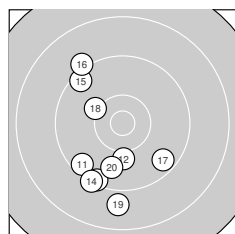

Ergebnis: **274** (286.9)
 Serien: 93 91 90
 Zähler: 8 18 4 0 0 0 0 0 0
 Innenzehner: 2
 Weitester: 2045 (23.), 1855 (21.), 1787 (10.)
 beste Teiler: 251.0 (25.), 293.5 (2.), 546.6 (3.)
 Trefferlage: 2.85 mm links, 1.63 mm tief
 Streuwert: 8.28, horizontal: 6.15, vertikal: 9.96

Serie 1:
 9.7 ↓ 10.6 * 10.3 ← 9.1 ← 9.1 ↗
 9.8 ↗ 9.4 ↑ 10.0 ↗ 10.2 ↑ 8.7 ↑
 beste Teiler: 293.5 (2.), 546.6 (3.), 606.1 (9.)
 Trefferlage: 0.65 mm rechts, 4.97 mm hoch
 Streuwert: 7.42, horizontal: 6.49, vertikal: 8.24

Serie 2:
 9.5 ↗ 10.0 ↓ 9.4 ↓ 9.3 ↓ 9.4 ↘
 9.1 ↘ 9.6 ↘ 10.2 ↘ 8.9 ↓ 9.8 ↓
 beste Teiler: 633.1 (18.), 727.2 (12.), 929.8 (20.)
 Trefferlage: 3.70 mm links, 4.85 mm tief
 Streuwert: 7.65, horizontal: 5.23, vertikal: 9.47

Serie 3:
 8.6 ↗ 9.9 ↓ 8.4 ↓ 9.5 ← 10.6 *
 9.6 ↗ 9.0 ↗ 10.1 ↗ 9.2 ↑ 9.9 ↘
 beste Teiler: 251.0 (25.), 708.0 (28.), 819.2 (22.)
 Trefferlage: 5.50 mm links, 5.02 mm tief
 Streuwert: 7.73, horizontal: 5.49, vertikal: 9.46