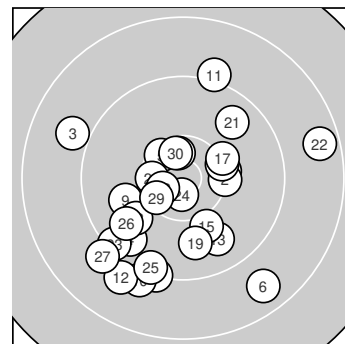

Ergebnis: **280** (293.5)  
 Serien: 92 95 93  
 Zähler: 13 14 3 0 0 0 0 0 0  
 Innenzehner: 8  
 Weitester: 1906 (22.), 1817 (6.), 1610 (3.)  
 beste Teiler: 223.5 (24.), 304.1 (28.), 344.2 (16.)  
 Trefferlage: 1.12 mm links, 3.11 mm tief  
 Streuwert: 7.17, horizontal: 7.14, vertikal: 7.20

**Serie 1:**  
 10.2 →                      10.2 →                      8.9 ↖                      9.6 ↙                      10.4 \*  
 8.7 ↘                      9.2 ↓                      10.4 \*                      9.9 ↖                      9.1 ↙  
 beste Teiler: 429.3 (5.), 460.1 (8.), 569.3 (2.)  
 Trefferlage: 2.42 mm links, 4.48 mm tief  
 Streuwert: 7.58, horizontal: 7.68, vertikal: 7.47

**Serie 2:**  
 9.1 ↑                      9.0 ↙                      9.8 ↘                      10.3 →                      10.0 ↘  
 10.5 \*                      10.2 →                      9.9 ↙                      9.8 ↓                      10.4 \*  
 beste Teiler: 344.2 (16.), 418.0 (20.), 560.8 (14.)  
 Trefferlage: 0.48 mm rechts, 2.03 mm tief  
 Streuwert: 6.69, horizontal: 5.12, vertikal: 7.97

**Serie 3:**  
 9.7 ↗                      8.6 →                      9.3 ↙                      10.7 \*                      9.3 ↙  
 9.7 ↙                      9.1 ↙                      10.6 \*                      10.4 \*                      10.5 \*  
 beste Teiler: 223.5 (24.), 304.1 (28.), 354.1 (30.)  
 Trefferlage: 1.44 mm links, 2.82 mm tief  
 Streuwert: 7.70, horizontal: 8.62, vertikal: 6.65