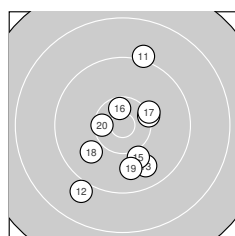

Ergebnis: **280** (293.5)  
 Serien: 92 95 93  
 Zähler: 13 14 3 0 0 0 0 0 0  
 Innenzehner: 8  
 Weitester: 1906 (22.), 1817 (6.), 1610 (3.)  
 beste Teiler: 223.5 (24.), 304.1 (28.), 344.2 (16.)  
 Trefferlage: 1.12 mm links, 3.11 mm tief  
 Streuwert: 7.17, horizontal: 7.14, vertikal: 7.20

**Serie 1:**  
 10.2 →                      10.2 →                      8.9 ↖                      9.6 ↙                      10.4 \*  
 8.7 ↘                      9.2 ↓                      10.4 \*                      9.9 ↖                      9.1 ↙  
 beste Teiler: 429.3 (5.), 460.1 (8.), 569.3 (2.)  
 Trefferlage: 2.42 mm links, 4.48 mm tief  
 Streuwert: 7.58, horizontal: 7.68, vertikal: 7.47

**Serie 2:**  
 9.1 ↑                      9.0 ↙                      9.8 ↘                      10.3 →                      10.0 ↘  
 10.5 \*                      10.2 →                      9.9 ↙                      9.8 ↓                      10.4 \*  
 beste Teiler: 344.2 (16.), 418.0 (20.), 560.8 (14.)  
 Trefferlage: 0.48 mm rechts, 2.03 mm tief  
 Streuwert: 6.69, horizontal: 5.12, vertikal: 7.97

**Serie 3:**  
 9.7 ↗                      8.6 →                      9.3 ↙                      10.7 \*                      9.3 ↙  
 9.7 ↙                      9.1 ↙                      10.6 \*                      10.4 \*                      10.5 \*  
 beste Teiler: 223.5 (24.), 304.1 (28.), 354.1 (30.)  
 Trefferlage: 1.44 mm links, 2.82 mm tief  
 Streuwert: 7.70, horizontal: 8.62, vertikal: 6.65