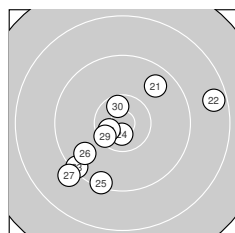

Ergebnis: **280** (293.5)  
 Serien: 92 95 93  
 Zähler: 13 14 3 0 0 0 0 0 0  
 Innenzehner: 8  
 Weitester: 1906 (22.), 1817 (6.), 1610 (3.)  
 beste Teiler: 223.5 (24.), 304.1 (28.), 344.2 (16.)  
 Trefferlage: 1.12 mm links, 3.11 mm tief  
 Streuwert: 7.17, horizontal: 7.14, vertikal: 7.20

**Serie 1:**  
 10.2 →                      10.2 →                      8.9 ↖                      9.6 ↙                      10.4 \*  
 8.7 ↘                      9.2 ↓                      10.4 \*                      9.9 ↖                      9.1 ↙  
 beste Teiler: 429.3 (5.), 460.1 (8.), 569.3 (2.)  
 Trefferlage: 2.42 mm links, 4.48 mm tief  
 Streuwert: 7.58, horizontal: 7.68, vertikal: 7.47

**Serie 2:**  
 9.1 ↑                      9.0 ↙                      9.8 ↘                      10.3 →                      10.0 ↘  
 10.5 \*                      10.2 →                      9.9 ↙                      9.8 ↓                      10.4 \*  
 beste Teiler: 344.2 (16.), 418.0 (20.), 560.8 (14.)  
 Trefferlage: 0.48 mm rechts, 2.03 mm tief  
 Streuwert: 6.69, horizontal: 5.12, vertikal: 7.97

**Serie 3:**  
 9.7 ↗                      8.6 →                      9.3 ↙                      10.7 \*                      9.3 ↙  
 9.7 ↙                      9.1 ↙                      10.6 \*                      10.4 \*                      10.5 \*  
 beste Teiler: 223.5 (24.), 304.1 (28.), 354.1 (30.)  
 Trefferlage: 1.44 mm links, 2.82 mm tief  
 Streuwert: 7.70, horizontal: 8.62, vertikal: 6.65