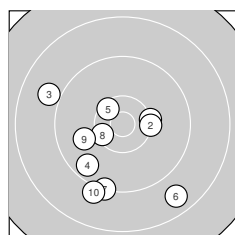

Ergebnis: **280** (293.5)  
 Serien: 92 95 93  
 Zähler: 13 14 3 0 0 0 0 0 0  
 Innenzehner: 8  
 Weitester: 1906 (22.), 1817 (6.), 1610 (3.)  
 beste Teiler: 223.5 (24.), 304.1 (28.), 344.2 (16.)  
 Trefferlage: 1.12 mm links, 3.11 mm tief  
 Streuwert: 7.17, horizontal: 7.14, vertikal: 7.20

**Serie 1:**  
 10.2 →                      10.2 →                      8.9 ↖                      9.6 ↙                      10.4 \*  
 8.7 ↘                      9.2 ↓                      10.4 \*                      9.9 ↖                      9.1 ↙  
 beste Teiler: 429.3 (5.), 460.1 (8.), 569.3 (2.)  
 Trefferlage: 2.42 mm links, 4.48 mm tief  
 Streuwert: 7.58, horizontal: 7.68, vertikal: 7.47

**Serie 2:**  
 9.1 ↑                      9.0 ↙                      9.8 ↘                      10.3 →                      10.0 ↘  
 10.5 \*                      10.2 →                      9.9 ↙                      9.8 ↓                      10.4 \*  
 beste Teiler: 344.2 (16.), 418.0 (20.), 560.8 (14.)  
 Trefferlage: 0.48 mm rechts, 2.03 mm tief  
 Streuwert: 6.69, horizontal: 5.12, vertikal: 7.97

**Serie 3:**  
 9.7 ↗                      8.6 →                      9.3 ↙                      10.7 \*                      9.3 ↙  
 9.7 ↙                      9.1 ↙                      10.6 \*                      10.4 \*                      10.5 \*  
 beste Teiler: 223.5 (24.), 304.1 (28.), 354.1 (30.)  
 Trefferlage: 1.44 mm links, 2.82 mm tief  
 Streuwert: 7.70, horizontal: 8.62, vertikal: 6.65