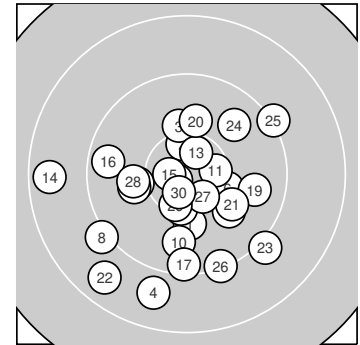

Ergebnis: **285** (296.2)
 Serien: 96 95 94
 Zähler: 18 9 3 0 0 0 0 0 0
 Innenzehner: 8
 Weitester: 1886 (14.), 1815 (22.), 1691 (4.)
 beste Teiler: 170.5 (9.), 243.0 (15.), 272.2 (30.)
 Trefferlage: 0.65 mm links, 2.87 mm tief
 Streuwert: 6.74, horizontal: 7.06, vertikal: 6.39

Serie 1:

10.1 ↓	10.4 *	10.1 ↑	8.8 ↓	10.0 ↘
10.2 ↘	10.1 ←	9.1 ↙	10.7 *	9.8 ↓

beste Teiler: 170.5 (9.), 416.6 (2.), 587.8 (6.)
 Trefferlage: 1.56 mm links, 3.94 mm tief
 Streuwert: 6.06, horizontal: 5.26, vertikal: 6.76

Serie 2:

10.5 *	10.3 ↓	10.5 *	8.6 ←	10.6 *
9.6 ←	9.4 ↓	10.0 ←	9.8 →	10.0 ↑

beste Teiler: 243.0 (15.), 321.1 (13.), 397.2 (11.)
 Trefferlage: 2.48 mm links, 0.89 mm tief
 Streuwert: 6.74, horizontal: 7.99, vertikal: 5.19

Serie 3:

10.0 ↘	8.7 ↙	9.1 ↘	9.8 ↗	9.2 ↗
9.3 ↓	10.5 *	10.0 ←	10.4 *	10.6 *

beste Teiler: 272.2 (30.), 379.5 (27.), 451.1 (29.)
 Trefferlage: 2.08 mm rechts, 3.77 mm tief
 Streuwert: 7.37, horizontal: 7.50, vertikal: 7.25