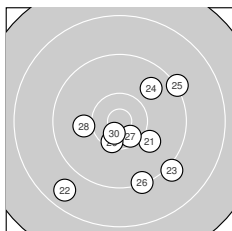

Ergebnis: **285** (296.2)
 Serien: 96 95 94
 Zähler: 18 9 3 0 0 0 0 0 0
 Innenzehner: 8
 Weitester: 1886 (14.), 1815 (22.), 1691 (4.)
 beste Teiler: 170.5 (9.), 243.0 (15.), 272.2 (30.)
 Trefferlage: 0.65 mm links, 2.87 mm tief
 Streuwert: 6.74, horizontal: 7.06, vertikal: 6.39

Serie 1:

10.1 ↓	10.4 *	10.1 ↑	8.8 ↓	10.0 ↘
10.2 ↘	10.1 ←	9.1 ↙	10.7 *	9.8 ↓

beste Teiler: 170.5 (9.), 416.6 (2.), 587.8 (6.)
 Trefferlage: 1.56 mm links, 3.94 mm tief
 Streuwert: 6.06, horizontal: 5.26, vertikal: 6.76

Serie 2:

10.5 *	10.3 ↓	10.5 *	8.6 ←	10.6 *
9.6 ←	9.4 ↓	10.0 ←	9.8 →	10.0 ↑

beste Teiler: 243.0 (15.), 321.1 (13.), 397.2 (11.)
 Trefferlage: 2.48 mm links, 0.89 mm tief
 Streuwert: 6.74, horizontal: 7.99, vertikal: 5.19

Serie 3:

10.0 ↘	8.7 ↙	9.1 ↘	9.8 ↗	9.2 ↗
9.3 ↓	10.5 *	10.0 ←	10.4 *	10.6 *

beste Teiler: 272.2 (30.), 379.5 (27.), 451.1 (29.)
 Trefferlage: 2.08 mm rechts, 3.77 mm tief
 Streuwert: 7.37, horizontal: 7.50, vertikal: 7.25