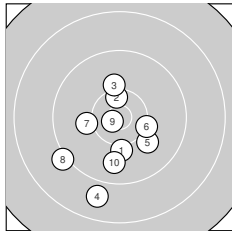

Ergebnis: **285** (296.2)
 Serien: 96 95 94
 Zähler: 18 9 3 0 0 0 0 0 0
 Innenzehner: 8
 Weitester: 1886 (14.), 1815 (22.), 1691 (4.)
 beste Teiler: 170.5 (9.), 243.0 (15.), 272.2 (30.)
 Trefferlage: 0.65 mm links, 2.87 mm tief
 Streuwert: 6.74, horizontal: 7.06, vertikal: 6.39

Serie 1:

10.1 ↓	10.4 *	10.1 ↑	8.8 ↓	10.0 ↘
10.2 ↘	10.1 ←	9.1 ↙	10.7 *	9.8 ↓

beste Teiler: 170.5 (9.), 416.6 (2.), 587.8 (6.)
 Trefferlage: 1.56 mm links, 3.94 mm tief
 Streuwert: 6.06, horizontal: 5.26, vertikal: 6.76

Serie 2:

10.5 *	10.3 ↓	10.5 *	8.6 ←	10.6 *
9.6 ←	9.4 ↓	10.0 ←	9.8 →	10.0 ↑

beste Teiler: 243.0 (15.), 321.1 (13.), 397.2 (11.)
 Trefferlage: 2.48 mm links, 0.89 mm tief
 Streuwert: 6.74, horizontal: 7.99, vertikal: 5.19

Serie 3:

10.0 ↘	8.7 ↙	9.1 ↘	9.8 ↗	9.2 ↗
9.3 ↓	10.5 *	10.0 ←	10.4 *	10.6 *

beste Teiler: 272.2 (30.), 379.5 (27.), 451.1 (29.)
 Trefferlage: 2.08 mm rechts, 3.77 mm tief
 Streuwert: 7.37, horizontal: 7.50, vertikal: 7.25