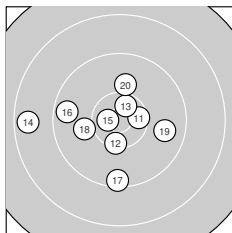

Ergebnis: **285** (296.2)
 Serien: 96 95 94
 Zähler: 18 9 3 0 0 0 0 0 0
 Innenzehner: 8
 Weitester: 1886 (14.), 1815 (22.), 1691 (4.)
 beste Teiler: 170.5 (9.), 243.0 (15.), 272.2 (30.)
 Trefferlage: 0.65 mm links, 2.87 mm tief
 Streuwert: 6.74, horizontal: 7.06, vertikal: 6.39

Serie 1:

10.1 ↓	10.4 *	10.1 ↑	8.8 ↓	10.0 ↘
10.2 ↘	10.1 ←	9.1 ↙	10.7 *	9.8 ↓

beste Teiler: 170.5 (9.), 416.6 (2.), 587.8 (6.)
 Trefferlage: 1.56 mm links, 3.94 mm tief
 Streuwert: 6.06, horizontal: 5.26, vertikal: 6.76

Serie 2:

10.5 *	10.3 ↓	10.5 *	8.6 ←	10.6 *
9.6 ←	9.4 ↓	10.0 ←	9.8 →	10.0 ↑

beste Teiler: 243.0 (15.), 321.1 (13.), 397.2 (11.)
 Trefferlage: 2.48 mm links, 0.89 mm tief
 Streuwert: 6.74, horizontal: 7.99, vertikal: 5.19

Serie 3:

10.0 ↘	8.7 ↙	9.1 ↘	9.8 ↗	9.2 ↗
9.3 ↓	10.5 *	10.0 ←	10.4 *	10.6 *

beste Teiler: 272.2 (30.), 379.5 (27.), 451.1 (29.)
 Trefferlage: 2.08 mm rechts, 3.77 mm tief
 Streuwert: 7.37, horizontal: 7.50, vertikal: 7.25