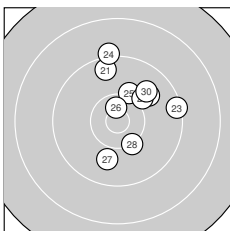

Ergebnis: **276** (291.8)
 Serien: 89 93 94
 Zähler: 9 18 3 0 0 0 0 0 0
 Innenzehner: 3
 Weitester: 1985 (3.), 1875 (16.), 1627 (9.)
 beste Teiler: 288.6 (26.), 330.8 (11.), 390.9 (13.)
 Trefferlage: 1.90 mm rechts, 0.76 mm hoch
 Streuwert: 7.50, horizontal: 6.80, vertikal: 8.15

Serie 1:

9.8 ← 9.7 → 8.5 ↓ 9.7 ↘ 9.8 →
 9.2 ← 10.1 ↗ 9.9 ← 8.9 ↘ 9.9 ↙

beste Teiler: 670.3 (7.), 847.5 (8.), 869.6 (10.)
 Trefferlage: 0.43 mm rechts, 4.83 mm tief
 Streuwert: 8.09, horizontal: 8.74, vertikal: 7.37

Serie 2:

10.5 * 9.5 → 10.5 * 9.8 ↗ 9.1 ↑
 8.6 ↑ 9.4 ← 10.3 ↘ 10.1 ↘ 9.8 →

beste Teiler: 330.8 (11.), 390.9 (13.), 552.8 (18.)
 Trefferlage: 2.36 mm rechts, 3.06 mm hoch
 Streuwert: 7.37, horizontal: 6.71, vertikal: 7.97

Serie 3:

9.6 ↑ 9.9 ↗ 9.3 → 9.1 ↑ 10.1 ↗
 10.6 * 9.9 ↓ 10.2 ↘ 10.1 ↗ 9.9 ↗

beste Teiler: 288.6 (26.), 575.3 (28.), 642.1 (25.)
 Trefferlage: 2.91 mm rechts, 4.05 mm hoch
 Streuwert: 5.79, horizontal: 4.85, vertikal: 6.60