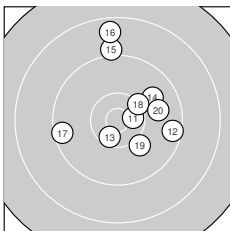

Ergebnis: **276** (291.8)
 Serien: 89 93 94
 Zähler: 9 18 3 0 0 0 0 0 0
 Innenzehner: 3
 Weitester: 1985 (3.), 1875 (16.), 1627 (9.)
 beste Teiler: 288.6 (26.), 330.8 (11.), 390.9 (13.)
 Trefferlage: 1.90 mm rechts, 0.76 mm hoch
 Streuwert: 7.50, horizontal: 6.80, vertikal: 8.15

Serie 1:

9.8 ← 9.7 → 8.5 ↓ 9.7 ↘ 9.8 →
 9.2 ← 10.1 ↗ 9.9 ← 8.9 ↘ 9.9 ↙

beste Teiler: 670.3 (7.), 847.5 (8.), 869.6 (10.)
 Trefferlage: 0.43 mm rechts, 4.83 mm tief
 Streuwert: 8.09, horizontal: 8.74, vertikal: 7.37

Serie 2:

10.5 * 9.5 → 10.5 * 9.8 ↗ 9.1 ↑
 8.6 ↑ 9.4 ← 10.3 ↘ 10.1 ↘ 9.8 →

beste Teiler: 330.8 (11.), 390.9 (13.), 552.8 (18.)
 Trefferlage: 2.36 mm rechts, 3.06 mm hoch
 Streuwert: 7.37, horizontal: 6.71, vertikal: 7.97

Serie 3:

9.6 ↑ 9.9 ↗ 9.3 → 9.1 ↑ 10.1 ↗
 10.6 * 9.9 ↓ 10.2 ↘ 10.1 ↗ 9.9 ↗

beste Teiler: 288.6 (26.), 575.3 (28.), 642.1 (25.)
 Trefferlage: 2.91 mm rechts, 4.05 mm hoch
 Streuwert: 5.79, horizontal: 4.85, vertikal: 6.60