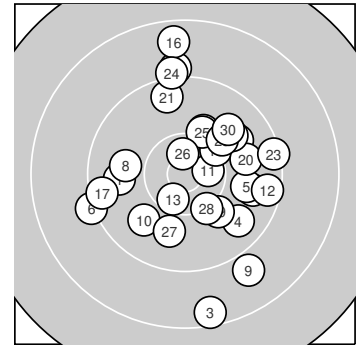

Ergebnis: **276** (291.8)
 Serien: 89 93 94
 Zähler: 9 18 3 0 0 0 0 0 0
 Innenzehner: 3
 Weitester: 1985 (3.), 1875 (16.), 1627 (9.)
 beste Teiler: 288.6 (26.), 330.8 (11.), 390.9 (13.)
 Trefferlage: 1.90 mm rechts, 0.76 mm hoch
 Streuwert: 7.50, horizontal: 6.80, vertikal: 8.15

Serie 1:

9.8 ← 9.7 → 8.5 ↓ 9.7 ↘ 9.8 →
 9.2 ← 10.1 ↗ 9.9 ← 8.9 ↘ 9.9 ↙

beste Teiler: 670.3 (7.), 847.5 (8.), 869.6 (10.)
 Trefferlage: 0.43 mm rechts, 4.83 mm tief
 Streuwert: 8.09, horizontal: 8.74, vertikal: 7.37

Serie 2:

10.5 * 9.5 → 10.5 * 9.8 ↗ 9.1 ↑
 8.6 ↑ 9.4 ← 10.3 ↘ 10.1 ↘ 9.8 →

beste Teiler: 330.8 (11.), 390.9 (13.), 552.8 (18.)
 Trefferlage: 2.36 mm rechts, 3.06 mm hoch
 Streuwert: 7.37, horizontal: 6.71, vertikal: 7.97

Serie 3:

9.6 ↑ 9.9 ↗ 9.3 → 9.1 ↑ 10.1 ↗
 10.6 * 9.9 ↓ 10.2 ↘ 10.1 ↗ 9.9 ↗

beste Teiler: 288.6 (26.), 575.3 (28.), 642.1 (25.)
 Trefferlage: 2.91 mm rechts, 4.05 mm hoch
 Streuwert: 5.79, horizontal: 4.85, vertikal: 6.60