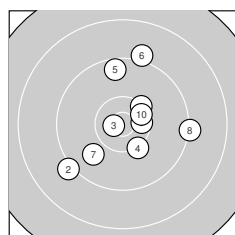

Ergebnis: **277** (288.7)
 Serien: 95 91 91
 Zähler: 10 17 3 0 0 0 0 0 0 0
 Innenzehner: 5
 Weitester: 2323 (24.), 1985 (30.), 1798 (11.)
 beste Teiler: 162.2 (28.), 187.2 (3.), 304.7 (12.)
 Trefferlage: 0.29 mm links, 0.42 mm tief
 Streuwert: 8.54, horizontal: 8.16, vertikal: 8.91

Serie 1:
 10.3 ↗ 9.1 ↙ 10.7 * 10.2 ↘ 9.5 ↑
 9.1 ↑ 9.9 ↙ 9.2 → 10.5 * 10.4 *
 beste Teiler: 187.2 (3.), 400.4 (9.), 441.4 (10.)
 Trefferlage: 1.22 mm rechts, 0.97 mm hoch
 Streuwert: 7.15, horizontal: 6.87, vertikal: 7.42

Serie 2:
 8.7 ↘ 10.6 * 9.7 ↙ 9.5 ↗ 9.6 ↗
 9.5 ↘ 10.2 ↘ 9.1 ↗ 9.5 ↙ 9.3 ↙
 beste Teiler: 304.7 (12.), 571.7 (17.), 1015.2 (13.)
 Trefferlage: 0.34 mm rechts, 0.22 mm hoch
 Streuwert: 8.79, horizontal: 7.90, vertikal: 9.60

Serie 3:
 9.3 ← 9.5 ← 10.1 ← 8.0 ↘ 9.0 ↙
 9.0 ↑ 9.9 ← 10.7 * 10.1 ↑ 8.5 ↘
 beste Teiler: 162.2 (28.), 657.3 (29.), 714.3 (23.)
 Trefferlage: 2.45 mm links, 2.48 mm tief
 Streuwert: 9.94, horizontal: 9.83, vertikal: 10.06