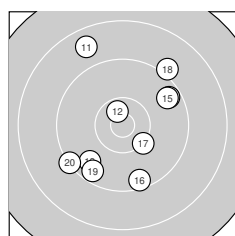

Ergebnis: **277** (288.7)
 Serien: 95 91 91
 Zähler: 10 17 3 0 0 0 0 0 0 0
 Innenzehner: 5
 Weitester: 2323 (24.), 1985 (30.), 1798 (11.)
 beste Teiler: 162.2 (28.), 187.2 (3.), 304.7 (12.)
 Trefferlage: 0.29 mm links, 0.42 mm tief
 Streuwert: 8.54, horizontal: 8.16, vertikal: 8.91

Serie 1:
 10.3 ↗ 9.1 ↙ 10.7 * 10.2 ↘ 9.5 ↑
 9.1 ↑ 9.9 ↙ 9.2 → 10.5 * 10.4 *
 beste Teiler: 187.2 (3.), 400.4 (9.), 441.4 (10.)
 Trefferlage: 1.22 mm rechts, 0.97 mm hoch
 Streuwert: 7.15, horizontal: 6.87, vertikal: 7.42

Serie 2:
 8.7 ↘ 10.6 * 9.7 ↙ 9.5 ↗ 9.6 ↗
 9.5 ↘ 10.2 ↘ 9.1 ↗ 9.5 ↙ 9.3 ↙
 beste Teiler: 304.7 (12.), 571.7 (17.), 1015.2 (13.)
 Trefferlage: 0.34 mm rechts, 0.22 mm hoch
 Streuwert: 8.79, horizontal: 7.90, vertikal: 9.60

Serie 3:
 9.3 ← 9.5 ← 10.1 ← 8.0 ↘ 9.0 ↙
 9.0 ↑ 9.9 ← 10.7 * 10.1 ↑ 8.5 ↘
 beste Teiler: 162.2 (28.), 657.3 (29.), 714.3 (23.)
 Trefferlage: 2.45 mm links, 2.48 mm tief
 Streuwert: 9.94, horizontal: 9.83, vertikal: 10.06