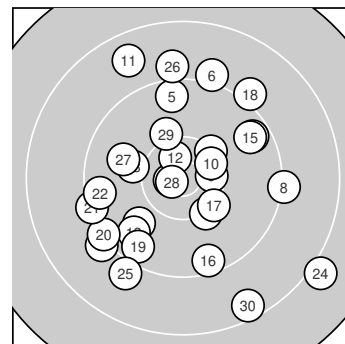

Ergebnis: **277** (288.7)
 Serien: 95 91 91
 Zähler: 10 17 3 0 0 0 0 0 0 0
 Innenzehner: 5
 Weitester: 2323 (24.), 1985 (30.), 1798 (11.)
 beste Teiler: 162.2 (28.), 187.2 (3.), 304.7 (12.)
 Trefferlage: 0.29 mm links, 0.42 mm tief
 Streuwert: 8.54, horizontal: 8.16, vertikal: 8.91

Serie 1:
 10.3 ↗ 9.1 ↙ 10.7 * 10.2 ↘ 9.5 ↑
 9.1 ↑ 9.9 ↙ 9.2 → 10.5 * 10.4 *
 beste Teiler: 187.2 (3.), 400.4 (9.), 441.4 (10.)
 Trefferlage: 1.22 mm rechts, 0.97 mm hoch
 Streuwert: 7.15, horizontal: 6.87, vertikal: 7.42

Serie 2:
 8.7 ↘ 10.6 * 9.7 ↙ 9.5 ↗ 9.6 ↗
 9.5 ↘ 10.2 ↘ 9.1 ↗ 9.5 ↙ 9.3 ↙
 beste Teiler: 304.7 (12.), 571.7 (17.), 1015.2 (13.)
 Trefferlage: 0.34 mm rechts, 0.22 mm hoch
 Streuwert: 8.79, horizontal: 7.90, vertikal: 9.60

Serie 3:
 9.3 ← 9.5 ← 10.1 ← 8.0 ↘ 9.0 ↙
 9.0 ↑ 9.9 ← 10.7 * 10.1 ↑ 8.5 ↘
 beste Teiler: 162.2 (28.), 657.3 (29.), 714.3 (23.)
 Trefferlage: 2.45 mm links, 2.48 mm tief
 Streuwert: 9.94, horizontal: 9.83, vertikal: 10.06