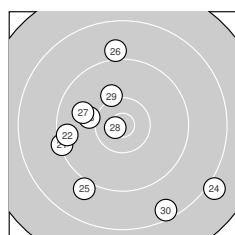

Ergebnis: **277** (288.7)
 Serien: 95 91 91
 Zähler: 10 17 3 0 0 0 0 0 0 0
 Innenzehner: 5
 Weitester: 2323 (24.), 1985 (30.), 1798 (11.)
 beste Teiler: 162.2 (28.), 187.2 (3.), 304.7 (12.)
 Trefferlage: 0.29 mm links, 0.42 mm tief
 Streuwert: 8.54, horizontal: 8.16, vertikal: 8.91

Serie 1:
 10.3 ↗ 9.1 ↙ 10.7 * 10.2 ↘ 9.5 ↑
 9.1 ↑ 9.9 ↙ 9.2 → 10.5 * 10.4 *
 beste Teiler: 187.2 (3.), 400.4 (9.), 441.4 (10.)
 Trefferlage: 1.22 mm rechts, 0.97 mm hoch
 Streuwert: 7.15, horizontal: 6.87, vertikal: 7.42

Serie 2:
 8.7 ↘ 10.6 * 9.7 ↙ 9.5 ↗ 9.6 ↗
 9.5 ↘ 10.2 ↘ 9.1 ↗ 9.5 ↙ 9.3 ↙
 beste Teiler: 304.7 (12.), 571.7 (17.), 1015.2 (13.)
 Trefferlage: 0.34 mm rechts, 0.22 mm hoch
 Streuwert: 8.79, horizontal: 7.90, vertikal: 9.60

Serie 3:
 9.3 ← 9.5 ← 10.1 ← 8.0 ↘ 9.0 ↙
 9.0 ↑ 9.9 ← 10.7 * 10.1 ↑ 8.5 ↘
 beste Teiler: 162.2 (28.), 657.3 (29.), 714.3 (23.)
 Trefferlage: 2.45 mm links, 2.48 mm tief
 Streuwert: 9.94, horizontal: 9.83, vertikal: 10.06