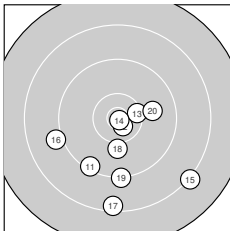

Ergebnis: **271** (283.7)  
 Serien: 88 92 91  
 Zähler: 8 15 7 0 0 0 0 0 0  
 Innenzehner: 3  
 Weitester: 2323 (28.), 2214 (15.), 2047 (17.)  
 beste Teiler: 60.2 (14.), 223.5 (12.), 469.3 (13.)  
 Trefferlage: 2.07 mm rechts, 4.54 mm tief  
 Streuwert: 8.85, horizontal: 9.09, vertikal: 8.61

**Serie 1:**

8.4 ↗	8.9 ↓	9.6 →	9.6 ↙	9.2 ↘
8.4 ↘	10.1 ↓	10.4 ↘	9.1 →	8.8 ↖

beste Teiler: 478.5 (8.), 676.4 (7.), 1049.0 (3.)  
 Trefferlage: 5.74 mm rechts, 1.82 mm tief  
 Streuwert: 9.74, horizontal: 10.79, vertikal: 8.55

**Serie 2:**

9.3 ↙	10.7 *	10.4 *	10.9 *	8.2 ↘
9.0 ↖	8.4 ↓	10.1 ↓	9.2 ↓	9.9 →

beste Teiler: 60.2 (14.), 223.5 (12.), 469.3 (13.)  
 Trefferlage: 1.01 mm rechts, 7.14 mm tief  
 Streuwert: 7.92, horizontal: 8.27, vertikal: 7.57

**Serie 3:**

9.7 ↙	9.9 →	10.2 ↗	9.2 ↓	9.1 ↙
9.6 ↙	9.9 ↑	8.0 ↓	9.3 ↗	10.2 ↘

beste Teiler: 576.1 (30.), 587.4 (23.), 816.7 (22.)  
 Trefferlage: 0.53 mm links, 4.66 mm tief  
 Streuwert: 8.68, horizontal: 7.62, vertikal: 9.62