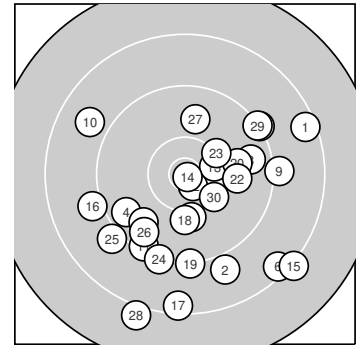

Ergebnis: **271** (283.7)  
 Serien: 88 92 91  
 Zähler: 8 15 7 0 0 0 0 0 0  
 Innenzehner: 3  
 Weitester: 2323 (28.), 2214 (15.), 2047 (17.)  
 beste Teiler: 60.2 (14.), 223.5 (12.), 469.3 (13.)  
 Trefferlage: 2.07 mm rechts, 4.54 mm tief  
 Streuwert: 8.85, horizontal: 9.09, vertikal: 8.61

**Serie 1:**

8.4 ↗	8.9 ↓	9.6 →	9.6 ↙	9.2 ↘
8.4 ↘	10.1 ↓	10.4 ↘	9.1 →	8.8 ↖

beste Teiler: 478.5 (8.), 676.4 (7.), 1049.0 (3.)  
 Trefferlage: 5.74 mm rechts, 1.82 mm tief  
 Streuwert: 9.74, horizontal: 10.79, vertikal: 8.55

**Serie 2:**

9.3 ↙	10.7 *	10.4 *	10.9 *	8.2 ↘
9.0 ↖	8.4 ↓	10.1 ↓	9.2 ↓	9.9 →

beste Teiler: 60.2 (14.), 223.5 (12.), 469.3 (13.)  
 Trefferlage: 1.01 mm rechts, 7.14 mm tief  
 Streuwert: 7.92, horizontal: 8.27, vertikal: 7.57

**Serie 3:**

9.7 ↙	9.9 →	10.2 ↗	9.2 ↓	9.1 ↙
9.6 ↙	9.9 ↑	8.0 ↓	9.3 ↗	10.2 ↘

beste Teiler: 576.1 (30.), 587.4 (23.), 816.7 (22.)  
 Trefferlage: 0.53 mm links, 4.66 mm tief  
 Streuwert: 8.68, horizontal: 7.62, vertikal: 9.62