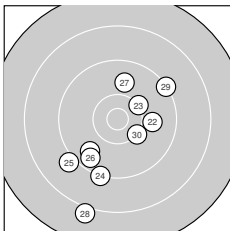

Ergebnis: **271** (283.7)  
 Serien: 88 92 91  
 Zähler: 8 15 7 0 0 0 0 0 0  
 Innenzehner: 3  
 Weitester: 2323 (28.), 2214 (15.), 2047 (17.)  
 beste Teiler: 60.2 (14.), 223.5 (12.), 469.3 (13.)  
 Trefferlage: 2.07 mm rechts, 4.54 mm tief  
 Streuwert: 8.85, horizontal: 9.09, vertikal: 8.61

**Serie 1:**

8.4 ↗	8.9 ↓	9.6 →	9.6 ↙	9.2 ↘
8.4 ↘	10.1 ↓	10.4 ↘	9.1 →	8.8 ↖

beste Teiler: 478.5 (8.), 676.4 (7.), 1049.0 (3.)  
 Trefferlage: 5.74 mm rechts, 1.82 mm tief  
 Streuwert: 9.74, horizontal: 10.79, vertikal: 8.55

**Serie 2:**

9.3 ↙	10.7 *	10.4 *	10.9 *	8.2 ↘
9.0 ↖	8.4 ↓	10.1 ↓	9.2 ↓	9.9 →

beste Teiler: 60.2 (14.), 223.5 (12.), 469.3 (13.)  
 Trefferlage: 1.01 mm rechts, 7.14 mm tief  
 Streuwert: 7.92, horizontal: 8.27, vertikal: 7.57

**Serie 3:**

9.7 ↙	9.9 →	10.2 ↗	9.2 ↓	9.1 ↙
9.6 ↙	9.9 ↑	8.0 ↓	9.3 ↗	10.2 ↘

beste Teiler: 576.1 (30.), 587.4 (23.), 816.7 (22.)  
 Trefferlage: 0.53 mm links, 4.66 mm tief  
 Streuwert: 8.68, horizontal: 7.62, vertikal: 9.62