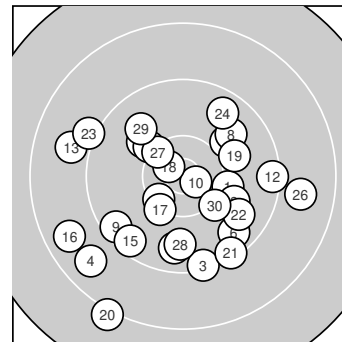

Ergebnis: **276** (289.8)
 Serien: 93 91 92
 Zähler: 11 14 5 0 0 0 0 0 0
 Innenzehner: 2
 Weitester: 2243 (20.), 1826 (16.), 1782 (4.)
 beste Teiler: 201.4 (10.), 242.1 (18.), 476.0 (11.)
 Trefferlage: 0.54 mm links, 2.69 mm tief
 Streuwert: 7.90, horizontal: 8.61, vertikal: 7.12

Serie 1:

10.1 →	9.9 →	9.3 ↓	8.7 ↙	10.0 ↗
9.6 ↘	10.0 ↖	9.8 ↗	9.5 ↙	10.7 *

beste Teiler: 201.4 (10.), 657.5 (1.), 754.9 (7.)
 Trefferlage: 1.01 mm rechts, 3.01 mm tief
 Streuwert: 7.29, horizontal: 7.65, vertikal: 6.92

Serie 2:

10.4 ↙	9.4 →	8.9 ←	9.7 ↓	9.5 ↙
8.7 ↙	10.2 ↙	10.6 *	10.0 →	8.1 ↙

beste Teiler: 242.1 (18.), 476.0 (11.), 576.1 (17.)
 Trefferlage: 4.01 mm links, 4.74 mm tief
 Streuwert: 8.35, horizontal: 9.24, vertikal: 7.34

Serie 3:

9.3 ↓	9.7 →	9.1 ←	9.6 ↗	10.2 ↖
8.8 →	10.3 ↖	9.7 ↓	9.8 ↖	10.2 ↘

beste Teiler: 495.1 (27.), 613.6 (30.), 638.0 (25.)
 Trefferlage: 1.35 mm rechts, 0.33 mm tief
 Streuwert: 7.93, horizontal: 8.67, vertikal: 7.13