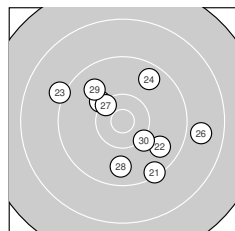

Ergebnis: **276** (289.8)
 Serien: 93 91 92
 Zähler: 11 14 5 0 0 0 0 0 0
 Innenzehner: 2
 Weitester: 2243 (20.), 1826 (16.), 1782 (4.)
 beste Teiler: 201.4 (10.), 242.1 (18.), 476.0 (11.)
 Trefferlage: 0.54 mm links, 2.69 mm tief
 Streuwert: 7.90, horizontal: 8.61, vertikal: 7.12

Serie 1:

10.1 →	9.9 →	9.3 ↓	8.7 ↙	10.0 ↗
9.6 ↘	10.0 ↖	9.8 ↗	9.5 ↙	10.7 *

beste Teiler: 201.4 (10.), 657.5 (1.), 754.9 (7.)
 Trefferlage: 1.01 mm rechts, 3.01 mm tief
 Streuwert: 7.29, horizontal: 7.65, vertikal: 6.92

Serie 2:

10.4 ↙	9.4 →	8.9 ←	9.7 ↓	9.5 ↙
8.7 ↙	10.2 ↙	10.6 *	10.0 →	8.1 ↙

beste Teiler: 242.1 (18.), 476.0 (11.), 576.1 (17.)
 Trefferlage: 4.01 mm links, 4.74 mm tief
 Streuwert: 8.35, horizontal: 9.24, vertikal: 7.34

Serie 3:

9.3 ↓	9.7 →	9.1 ←	9.6 ↗	10.2 ↖
8.8 →	10.3 ↖	9.7 ↓	9.8 ↖	10.2 ↘

beste Teiler: 495.1 (27.), 613.6 (30.), 638.0 (25.)
 Trefferlage: 1.35 mm rechts, 0.33 mm tief
 Streuwert: 7.93, horizontal: 8.67, vertikal: 7.13