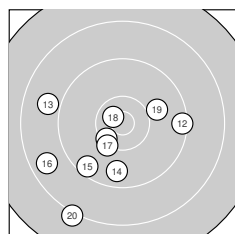

Ergebnis: **276** (289.8)
 Serien: 93 91 92
 Zähler: 11 14 5 0 0 0 0 0 0
 Innenzehner: 2
 Weitester: 2243 (20.), 1826 (16.), 1782 (4.)
 beste Teiler: 201.4 (10.), 242.1 (18.), 476.0 (11.)
 Trefferlage: 0.54 mm links, 2.69 mm tief
 Streuwert: 7.90, horizontal: 8.61, vertikal: 7.12

Serie 1:

10.1 →	9.9 →	9.3 ↓	8.7 ↙	10.0 ↗
9.6 ↘	10.0 ↖	9.8 ↗	9.5 ↙	10.7 *

beste Teiler: 201.4 (10.), 657.5 (1.), 754.9 (7.)
 Trefferlage: 1.01 mm rechts, 3.01 mm tief
 Streuwert: 7.29, horizontal: 7.65, vertikal: 6.92

Serie 2:

10.4 ↙	9.4 →	8.9 ←	9.7 ↓	9.5 ↙
8.7 ↙	10.2 ↙	10.6 *	10.0 →	8.1 ↙

beste Teiler: 242.1 (18.), 476.0 (11.), 576.1 (17.)
 Trefferlage: 4.01 mm links, 4.74 mm tief
 Streuwert: 8.35, horizontal: 9.24, vertikal: 7.34

Serie 3:

9.3 ↓	9.7 →	9.1 ←	9.6 ↗	10.2 ↖
8.8 →	10.3 ↖	9.7 ↓	9.8 ↖	10.2 ↘

beste Teiler: 495.1 (27.), 613.6 (30.), 638.0 (25.)
 Trefferlage: 1.35 mm rechts, 0.33 mm tief
 Streuwert: 7.93, horizontal: 8.67, vertikal: 7.13