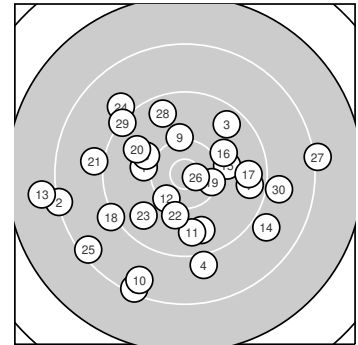

Ergebnis: **271** (282.3)
 Serien: 90 91 90
 Zähler: 9 14 6 1 0 0 0 0 0 0
 Innenzehner: 2
 Weitester: 2418 (13.), 2237 (27.), 2157 (2.)
 beste Teiler: 188.4 (26.), 467.3 (19.), 512.4 (12.)
 Trefferlage: 1.89 mm links, 2.29 mm tief
 Streuwert: 9.58, horizontal: 10.95, vertikal: 7.98

Serie 1:

10.1 ←	8.3 ←	9.6 ↗	9.0 ↓	9.7 ↓
8.3 ↓	9.6 →	10.1 ↖	10.2 ↑	8.5 ↓

beste Teiler: 621.4 (9.), 698.5 (1.), 720.6 (8.)
 Trefferlage: 2.77 mm links, 4.90 mm tief
 Streuwert: 9.63, horizontal: 9.26, vertikal: 10.00

Serie 2:

9.7 ↓	10.3 ↙	7.9 ←	8.9 ↘	10.1 →
10.0 ↗	9.6 →	9.2 ↙	10.4 *	9.8 ↖

beste Teiler: 467.3 (19.), 512.4 (12.), 718.3 (15.)
 Trefferlage: 0.40 mm links, 2.54 mm tief
 Streuwert: 8.92, horizontal: 11.59, vertikal: 4.97

Serie 3:

9.0 ←	10.1 ↓	9.7 ↙	9.0 ↖	8.4 ↙
10.7 *	8.2 →	9.6 ↑	9.3 ↖	9.0 →

beste Teiler: 188.4 (26.), 706.0 (22.), 979.3 (23.)
 Trefferlage: 2.50 mm links, 0.56 mm hoch
 Streuwert: 10.63, horizontal: 12.74, vertikal: 7.99