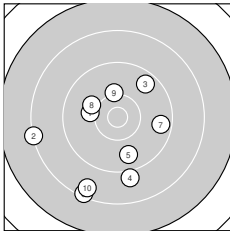

Ergebnis: **271** (282.3)
 Serien: 90 91 90
 Zähler: 9 14 6 1 0 0 0 0 0 0
 Innenzehner: 2
 Weitester: 2418 (13.), 2237 (27.), 2157 (2.)
 beste Teiler: 188.4 (26.), 467.3 (19.), 512.4 (12.)
 Trefferlage: 1.89 mm links, 2.29 mm tief
 Streuwert: 9.58, horizontal: 10.95, vertikal: 7.98

Serie 1:

10.1 ←	8.3 ←	9.6 ↗	9.0 ↓	9.7 ↓
8.3 ↓	9.6 →	10.1 ↖	10.2 ↑	8.5 ↓

beste Teiler: 621.4 (9.), 698.5 (1.), 720.6 (8.)
 Trefferlage: 2.77 mm links, 4.90 mm tief
 Streuwert: 9.63, horizontal: 9.26, vertikal: 10.00

Serie 2:

9.7 ↓	10.3 ↙	7.9 ←	8.9 ↘	10.1 →
10.0 ↗	9.6 →	9.2 ↙	10.4 *	9.8 ↖

beste Teiler: 467.3 (19.), 512.4 (12.), 718.3 (15.)
 Trefferlage: 0.40 mm links, 2.54 mm tief
 Streuwert: 8.92, horizontal: 11.59, vertikal: 4.97

Serie 3:

9.0 ←	10.1 ↓	9.7 ↙	9.0 ↖	8.4 ↙
10.7 *	8.2 →	9.6 ↑	9.3 ↖	9.0 →

beste Teiler: 188.4 (26.), 706.0 (22.), 979.3 (23.)
 Trefferlage: 2.50 mm links, 0.56 mm hoch
 Streuwert: 10.63, horizontal: 12.74, vertikal: 7.99