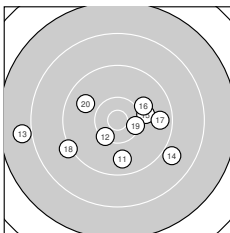

Ergebnis: **271** (282.3)
 Serien: 90 91 90
 Zähler: 9 14 6 1 0 0 0 0 0 0
 Innenzehner: 2
 Weitester: 2418 (13.), 2237 (27.), 2157 (2.)
 beste Teiler: 188.4 (26.), 467.3 (19.), 512.4 (12.)
 Trefferlage: 1.89 mm links, 2.29 mm tief
 Streuwert: 9.58, horizontal: 10.95, vertikal: 7.98

Serie 1:

10.1 ←	8.3 ←	9.6 ↗	9.0 ↓	9.7 ↓
8.3 ↓	9.6 →	10.1 ↖	10.2 ↑	8.5 ↓

beste Teiler: 621.4 (9.), 698.5 (1.), 720.6 (8.)
 Trefferlage: 2.77 mm links, 4.90 mm tief
 Streuwert: 9.63, horizontal: 9.26, vertikal: 10.00

Serie 2:

9.7 ↓	10.3 ↙	7.9 ←	8.9 ↘	10.1 →
10.0 ↗	9.6 →	9.2 ↙	10.4 *	9.8 ↖

beste Teiler: 467.3 (19.), 512.4 (12.), 718.3 (15.)
 Trefferlage: 0.40 mm links, 2.54 mm tief
 Streuwert: 8.92, horizontal: 11.59, vertikal: 4.97

Serie 3:

9.0 ←	10.1 ↓	9.7 ↙	9.0 ↖	8.4 ↙
10.7 *	8.2 →	9.6 ↑	9.3 ↖	9.0 →

beste Teiler: 188.4 (26.), 706.0 (22.), 979.3 (23.)
 Trefferlage: 2.50 mm links, 0.56 mm hoch
 Streuwert: 10.63, horizontal: 12.74, vertikal: 7.99