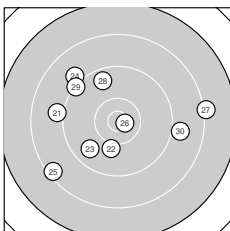

Ergebnis: **271** (282.3)
 Serien: 90 91 90
 Zähler: 9 14 6 1 0 0 0 0 0 0
 Innenzehner: 2
 Weitester: 2418 (13.), 2237 (27.), 2157 (2.)
 beste Teiler: 188.4 (26.), 467.3 (19.), 512.4 (12.)
 Trefferlage: 1.89 mm links, 2.29 mm tief
 Streuwert: 9.58, horizontal: 10.95, vertikal: 7.98

Serie 1:

10.1 ←	8.3 ←	9.6 ↗	9.0 ↓	9.7 ↓
8.3 ↓	9.6 →	10.1 ↖	10.2 ↑	8.5 ↓

beste Teiler: 621.4 (9.), 698.5 (1.), 720.6 (8.)
 Trefferlage: 2.77 mm links, 4.90 mm tief
 Streuwert: 9.63, horizontal: 9.26, vertikal: 10.00

Serie 2:

9.7 ↓	10.3 ↙	7.9 ←	8.9 ↘	10.1 →
10.0 ↗	9.6 →	9.2 ↙	10.4 *	9.8 ↖

beste Teiler: 467.3 (19.), 512.4 (12.), 718.3 (15.)
 Trefferlage: 0.40 mm links, 2.54 mm tief
 Streuwert: 8.92, horizontal: 11.59, vertikal: 4.97

Serie 3:

9.0 ←	10.1 ↓	9.7 ↙	9.0 ↖	8.4 ↙
10.7 *	8.2 →	9.6 ↑	9.3 ↖	9.0 →

beste Teiler: 188.4 (26.), 706.0 (22.), 979.3 (23.)
 Trefferlage: 2.50 mm links, 0.56 mm hoch
 Streuwert: 10.63, horizontal: 12.74, vertikal: 7.99