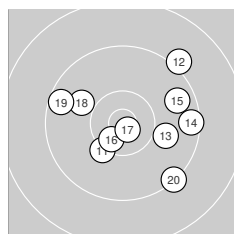

Ergebnis: **280** (294.1)
 Serien: 92 94 94
 Zähler: 12 16 2 0 0 0 0 0 0 0
 Innenzehner: 6
 Weitester: 1797 (5.), 1671 (2.), 1518 (22.)
 beste Teiler: 114.4 (3.), 144.6 (17.), 147.2 (29.)
 Trefferlage: 0.69 mm rechts, 0.61 mm tief
 Streuwert: 7.37, horizontal: 7.18, vertikal: 7.56

Serie 1:
 9.3 ↗ 8.9 ↖ 10.8 * 10.3 ↗ 8.7 ↘
 10.4 * 9.9 ↓ 9.8 ↖ 10.2 ↖ 9.6 ↘
 beste Teiler: 114.4 (3.), 456.9 (6.), 554.2 (4.)
 Trefferlage: 2.14 mm links, 3.68 mm tief
 Streuwert: 7.32, horizontal: 6.64, vertikal: 7.95

Serie 2:
 10.2 ↘ 9.1 ↗ 10.0 → 9.4 → 9.6 →
 10.5 * 10.8 * 9.9 ↖ 9.5 ↖ 9.3 ↘
 beste Teiler: 144.6 (17.), 348.1 (16.), 598.0 (11.)
 Trefferlage: 2.58 mm rechts, 0.14 mm hoch
 Streuwert: 7.12, horizontal: 8.24, vertikal: 5.79

Serie 3:
 10.1 ↗ 9.1 ↓ 9.2 ↗ 9.7 ↖ 9.7 ↓
 9.2 ↗ 9.4 ↗ 10.7 * 10.8 * 10.0 ↖
 beste Teiler: 147.2 (29.), 203.5 (28.), 641.6 (21.)
 Trefferlage: 1.63 mm rechts, 1.70 mm hoch
 Streuwert: 7.44, horizontal: 6.34, vertikal: 8.40