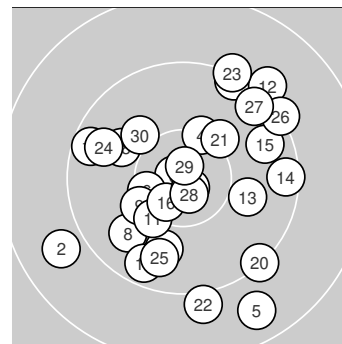

Ergebnis: **280** (294.1)
 Serien: 92 94 94
 Zähler: 12 16 2 0 0 0 0 0 0 0
 Innenzehner: 6
 Weitester: 1797 (5.), 1671 (2.), 1518 (22.)
 beste Teiler: 114.4 (3.), 144.6 (17.), 147.2 (29.)
 Trefferlage: 0.69 mm rechts, 0.61 mm tief
 Streuwert: 7.37, horizontal: 7.18, vertikal: 7.56

Serie 1:
 9.3 ↗ 8.9 ↖ 10.8 * 10.3 ↗ 8.7 ↘
 10.4 * 9.9 ↓ 9.8 ↖ 10.2 ↖ 9.6 ↘
 beste Teiler: 114.4 (3.), 456.9 (6.), 554.2 (4.)
 Trefferlage: 2.14 mm links, 3.68 mm tief
 Streuwert: 7.32, horizontal: 6.64, vertikal: 7.95

Serie 2:
 10.2 ↘ 9.1 ↗ 10.0 → 9.4 → 9.6 →
 10.5 * 10.8 * 9.9 ↖ 9.5 ↖ 9.3 ↘
 beste Teiler: 144.6 (17.), 348.1 (16.), 598.0 (11.)
 Trefferlage: 2.58 mm rechts, 0.14 mm hoch
 Streuwert: 7.12, horizontal: 8.24, vertikal: 5.79

Serie 3:
 10.1 ↗ 9.1 ↓ 9.2 ↗ 9.7 ↖ 9.7 ↓
 9.2 ↗ 9.4 ↗ 10.7 * 10.8 * 10.0 ↖
 beste Teiler: 147.2 (29.), 203.5 (28.), 641.6 (21.)
 Trefferlage: 1.63 mm rechts, 1.70 mm hoch
 Streuwert: 7.44, horizontal: 6.34, vertikal: 8.40