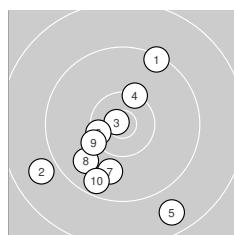

Ergebnis: **280** (294.1)
 Serien: 92 94 94
 Zähler: 12 16 2 0 0 0 0 0 0 0
 Innenzehner: 6
 Weitester: 1797 (5.), 1671 (2.), 1518 (22.)
 beste Teiler: 114.4 (3.), 144.6 (17.), 147.2 (29.)
 Trefferlage: 0.69 mm rechts, 0.61 mm tief
 Streuwert: 7.37, horizontal: 7.18, vertikal: 7.56

Serie 1:
 9.3 ↗ 8.9 ↖ 10.8 * 10.3 ↗ 8.7 ↘
 10.4 * 9.9 ↓ 9.8 ↖ 10.2 ↖ 9.6 ↘
 beste Teiler: 114.4 (3.), 456.9 (6.), 554.2 (4.)
 Trefferlage: 2.14 mm links, 3.68 mm tief
 Streuwert: 7.32, horizontal: 6.64, vertikal: 7.95

Serie 2:
 10.2 ↘ 9.1 ↗ 10.0 → 9.4 → 9.6 →
 10.5 * 10.8 * 9.9 ↖ 9.5 ↖ 9.3 ↘
 beste Teiler: 144.6 (17.), 348.1 (16.), 598.0 (11.)
 Trefferlage: 2.58 mm rechts, 0.14 mm hoch
 Streuwert: 7.12, horizontal: 8.24, vertikal: 5.79

Serie 3:
 10.1 ↗ 9.1 ↓ 9.2 ↗ 9.7 ↖ 9.7 ↓
 9.2 ↗ 9.4 ↗ 10.7 * 10.8 * 10.0 ↖
 beste Teiler: 147.2 (29.), 203.5 (28.), 641.6 (21.)
 Trefferlage: 1.63 mm rechts, 1.70 mm hoch
 Streuwert: 7.44, horizontal: 6.34, vertikal: 8.40