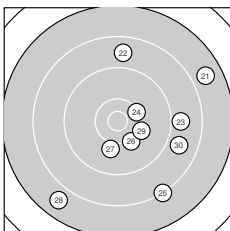

Ergebnis: **268** (283.4)
 Serien: 89 93 86
 Zähler: 14 3 10 3 0 0 0 0 0 0
 Innenzehner: 7
 Weitesten: 2544 (21.), 2533 (28.), 2472 (8.)
 beste Teiler: 151.9 (16.), 192.4 (4.), 323.9 (10.)
 Trefferlage: 4.46 mm rechts, 2.04 mm tief
 Streuwert: 9.59, horizontal: 8.33, vertikal: 10.70

Serie 1:

9.7 ↙	10.4 *	8.7 ↓	10.7 *	8.7 ↘
9.3 ↓	8.6 ↑	7.9 ↑	10.3 ↗	10.5 *

beste Teiler: 192.4 (4.), 323.9 (10.), 429.1 (2.)
 Trefferlage: 1.26 mm rechts, 0.22 mm tief
 Streuwert: 10.24, horizontal: 6.32, vertikal: 13.03

Serie 2:

8.7 ↓	8.1 →	10.5 *	10.1 →	10.4 *
10.8 *	10.5 *	10.2 →	8.7 ↘	9.8 →

beste Teiler: 151.9 (16.), 331.1 (17.), 333.4 (13.)
 Trefferlage: 5.61 mm rechts, 3.10 mm tief
 Streuwert: 7.27, horizontal: 7.10, vertikal: 7.44

Serie 3:

7.8 ↗	8.7 ↑	8.9 →	10.3 ↗	8.2 ↓
10.2 ↘	10.0 ↓	7.8 ↙	10.1 ↘	8.8 →

beste Teiler: 539.0 (24.), 625.4 (26.), 657.3 (29.)
 Trefferlage: 6.51 mm rechts, 2.82 mm tief
 Streuwert: 11.27, horizontal: 10.76, vertikal: 11.76