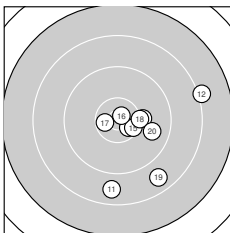

Ergebnis: **268** (283.4)
 Serien: 89 93 86
 Zähler: 14 3 10 3 0 0 0 0 0 0
 Innenzehner: 7
 Weitesten: 2544 (21.), 2533 (28.), 2472 (8.)
 beste Teiler: 151.9 (16.), 192.4 (4.), 323.9 (10.)
 Trefferlage: 4.46 mm rechts, 2.04 mm tief
 Streuwert: 9.59, horizontal: 8.33, vertikal: 10.70

Serie 1:

9.7 ↙	10.4 *	8.7 ↓	10.7 *	8.7 ↘
9.3 ↓	8.6 ↑	7.9 ↑	10.3 ↗	10.5 *

beste Teiler: 192.4 (4.), 323.9 (10.), 429.1 (2.)
 Trefferlage: 1.26 mm rechts, 0.22 mm tief
 Streuwert: 10.24, horizontal: 6.32, vertikal: 13.03

Serie 2:

8.7 ↓	8.1 →	10.5 *	10.1 →	10.4 *
10.8 *	10.5 *	10.2 →	8.7 ↘	9.8 →

beste Teiler: 151.9 (16.), 331.1 (17.), 333.4 (13.)
 Trefferlage: 5.61 mm rechts, 3.10 mm tief
 Streuwert: 7.27, horizontal: 7.10, vertikal: 7.44

Serie 3:

7.8 ↗	8.7 ↑	8.9 →	10.3 ↗	8.2 ↓
10.2 ↘	10.0 ↓	7.8 ↙	10.1 ↘	8.8 →

beste Teiler: 539.0 (24.), 625.4 (26.), 657.3 (29.)
 Trefferlage: 6.51 mm rechts, 2.82 mm tief
 Streuwert: 11.27, horizontal: 10.76, vertikal: 11.76