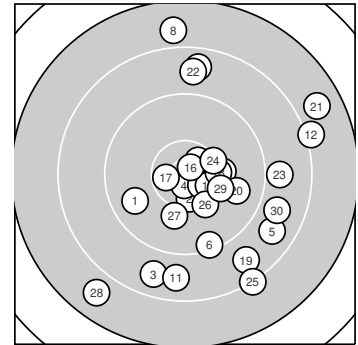

Ergebnis: **268** (283.4)
 Serien: 89 93 86
 Zähler: 14 3 10 3 0 0 0 0 0 0
 Innenzehner: 7
 Weitesten: 2544 (21.), 2533 (28.), 2472 (8.)
 beste Teiler: 151.9 (16.), 192.4 (4.), 323.9 (10.)
 Trefferlage: 4.46 mm rechts, 2.04 mm tief
 Streuwert: 9.59, horizontal: 8.33, vertikal: 10.70

Serie 1:

9.7 ↙	10.4 *	8.7 ↓	10.7 *	8.7 ↘
9.3 ↓	8.6 ↑	7.9 ↑	10.3 ↗	10.5 *

beste Teiler: 192.4 (4.), 323.9 (10.), 429.1 (2.)
 Trefferlage: 1.26 mm rechts, 0.22 mm tief
 Streuwert: 10.24, horizontal: 6.32, vertikal: 13.03

Serie 2:

8.7 ↓	8.1 →	10.5 *	10.1 →	10.4 *
10.8 *	10.5 *	10.2 →	8.7 ↘	9.8 →

beste Teiler: 151.9 (16.), 331.1 (17.), 333.4 (13.)
 Trefferlage: 5.61 mm rechts, 3.10 mm tief
 Streuwert: 7.27, horizontal: 7.10, vertikal: 7.44

Serie 3:

7.8 ↗	8.7 ↑	8.9 →	10.3 ↗	8.2 ↓
10.2 ↘	10.0 ↓	7.8 ↙	10.1 ↘	8.8 →

beste Teiler: 539.0 (24.), 625.4 (26.), 657.3 (29.)
 Trefferlage: 6.51 mm rechts, 2.82 mm tief
 Streuwert: 11.27, horizontal: 10.76, vertikal: 11.76