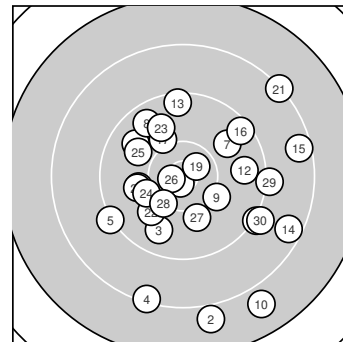

Ergebnis: **273** (286.0)  
 Serien: 87 92 94  
 Zähler: 11 13 4 2 0 0 0 0 0 0  
 Innenzehner: 3  
 Weitestе: 2480 (10.), 2407 (2.), 2153 (21.)  
 beste Teiler: 127.4 (1.), 196.0 (26.), 271.4 (19.)  
 Trefferlage: 2.13 mm rechts, 1.85 mm tief  
 Streuwert: 9.10, horizontal: 9.00, vertikal: 9.19

**Serie 1:**  
 10.8 \*                      7.9 ↓                      9.7 ↙                      8.3 ↓                      9.2 ↙  
    9.8 ↘                      9.8 ↗                      9.6 ↘                      10.1 ↘                      7.9 ↓  
 beste Teiler: 127.4 (1.), 656.0 (9.), 908.8 (7.)  
 Trefferlage: 0.57 mm links, 6.63 mm tief  
 Streuwert: 10.06, horizontal: 7.92, vertikal: 11.82

**Serie 2:**  
 10.0 ←                      9.7 →                      9.4 ↑                      8.5 ↘                      8.5 →  
    9.4 ↗                      10.1 ↘                      9.2 ↘                      10.6 \*                      10.0 ←  
 beste Teiler: 271.4 (19.), 689.6 (17.), 753.8 (11.)  
 Trefferlage: 5.16 mm rechts, 1.31 mm hoch  
 Streuwert: 8.37, horizontal: 9.87, vertikal: 6.54

**Serie 3:**  
 8.3 ↗                      10.0 ↙                      9.9 ↘                      10.1 ←                      9.9 ↘  
 10.7 \*                      10.0 ↓                      10.3 ↙                      9.2 →                      9.1 ↘  
 beste Teiler: 196.0 (26.), 554.9 (28.), 665.2 (24.)  
 Trefferlage: 1.79 mm rechts, 0.22 mm tief  
 Streuwert: 8.15, horizontal: 9.08, vertikal: 7.11