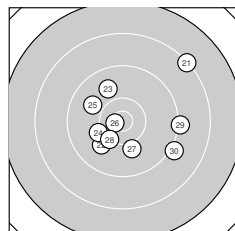

Ergebnis: **273** (286.0)  
 Serien: 87 92 94  
 Zähler: 11 13 4 2 0 0 0 0 0 0  
 Innenzehner: 3  
 Weitestе: 2480 (10.), 2407 (2.), 2153 (21.)  
 beste Teiler: 127.4 (1.), 196.0 (26.), 271.4 (19.)  
 Trefferlage: 2.13 mm rechts, 1.85 mm tief  
 Streuwert: 9.10, horizontal: 9.00, vertikal: 9.19

**Serie 1:**  
 10.8 \*                      7.9 ↓                      9.7 ↙                      8.3 ↓                      9.2 ↙  
    9.8 ↘                      9.8 ↗                      9.6 ↘                      10.1 ↘                      7.9 ↓  
 beste Teiler: 127.4 (1.), 656.0 (9.), 908.8 (7.)  
 Trefferlage: 0.57 mm links, 6.63 mm tief  
 Streuwert: 10.06, horizontal: 7.92, vertikal: 11.82

**Serie 2:**  
 10.0 ←                      9.7 →                      9.4 ↑                      8.5 ↘                      8.5 →  
    9.4 ↗                      10.1 ↘                      9.2 ↘                      10.6 \*                      10.0 ←  
 beste Teiler: 271.4 (19.), 689.6 (17.), 753.8 (11.)  
 Trefferlage: 5.16 mm rechts, 1.31 mm hoch  
 Streuwert: 8.37, horizontal: 9.87, vertikal: 6.54

**Serie 3:**  
 8.3 ↗                      10.0 ↙                      9.9 ↘                      10.1 ←                      9.9 ↘  
 10.7 \*                      10.0 ↓                      10.3 ↙                      9.2 →                      9.1 ↘  
 beste Teiler: 196.0 (26.), 554.9 (28.), 665.2 (24.)  
 Trefferlage: 1.79 mm rechts, 0.22 mm tief  
 Streuwert: 8.15, horizontal: 9.08, vertikal: 7.11