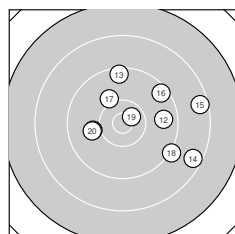

Ergebnis: **273** (286.0)  
 Serien: 87 92 94  
 Zähler: 11 13 4 2 0 0 0 0 0 0  
 Innenzehner: 3  
 Weitestе: 2480 (10.), 2407 (2.), 2153 (21.)  
 beste Teiler: 127.4 (1.), 196.0 (26.), 271.4 (19.)  
 Trefferlage: 2.13 mm rechts, 1.85 mm tief  
 Streuwert: 9.10, horizontal: 9.00, vertikal: 9.19

**Serie 1:**  
 10.8 \*                      7.9 ↓                      9.7 ↙                      8.3 ↓                      9.2 ↙  
    9.8 ↘                      9.8 ↗                      9.6 ↘                      10.1 ↘                      7.9 ↓  
 beste Teiler: 127.4 (1.), 656.0 (9.), 908.8 (7.)  
 Trefferlage: 0.57 mm links, 6.63 mm tief  
 Streuwert: 10.06, horizontal: 7.92, vertikal: 11.82

**Serie 2:**  
 10.0 ←                      9.7 →                      9.4 ↑                      8.5 ↘                      8.5 →  
    9.4 ↗                      10.1 ↘                      9.2 ↘                      10.6 \*                      10.0 ←  
 beste Teiler: 271.4 (19.), 689.6 (17.), 753.8 (11.)  
 Trefferlage: 5.16 mm rechts, 1.31 mm hoch  
 Streuwert: 8.37, horizontal: 9.87, vertikal: 6.54

**Serie 3:**  
 8.3 ↗                      10.0 ↙                      9.9 ↘                      10.1 ←                      9.9 ↘  
 10.7 \*                      10.0 ↓                      10.3 ↙                      9.2 →                      9.1 ↘  
 beste Teiler: 196.0 (26.), 554.9 (28.), 665.2 (24.)  
 Trefferlage: 1.79 mm rechts, 0.22 mm tief  
 Streuwert: 8.15, horizontal: 9.08, vertikal: 7.11