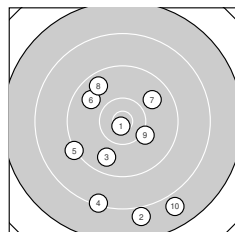

Ergebnis: **273** (286.0)  
 Serien: 87 92 94  
 Zähler: 11 13 4 2 0 0 0 0 0 0  
 Innenzehner: 3  
 Weitestе: 2480 (10.), 2407 (2.), 2153 (21.)  
 beste Teiler: 127.4 (1.), 196.0 (26.), 271.4 (19.)  
 Trefferlage: 2.13 mm rechts, 1.85 mm tief  
 Streuwert: 9.10, horizontal: 9.00, vertikal: 9.19

**Serie 1:**  
 10.8 \*                      7.9 ↓                      9.7 ↙                      8.3 ↓                      9.2 ↙  
    9.8 ↘                      9.8 ↗                      9.6 ↘                      10.1 ↘                      7.9 ↓  
 beste Teiler: 127.4 (1.), 656.0 (9.), 908.8 (7.)  
 Trefferlage: 0.57 mm links, 6.63 mm tief  
 Streuwert: 10.06, horizontal: 7.92, vertikal: 11.82

**Serie 2:**  
 10.0 ←                      9.7 →                      9.4 ↑                      8.5 ↘                      8.5 →  
    9.4 ↗                      10.1 ↘                      9.2 ↘                      10.6 \*                      10.0 ←  
 beste Teiler: 271.4 (19.), 689.6 (17.), 753.8 (11.)  
 Trefferlage: 5.16 mm rechts, 1.31 mm hoch  
 Streuwert: 8.37, horizontal: 9.87, vertikal: 6.54

**Serie 3:**  
 8.3 ↗                      10.0 ↙                      9.9 ↘                      10.1 ←                      9.9 ↘  
 10.7 \*                      10.0 ↓                      10.3 ↙                      9.2 →                      9.1 ↘  
 beste Teiler: 196.0 (26.), 554.9 (28.), 665.2 (24.)  
 Trefferlage: 1.79 mm rechts, 0.22 mm tief  
 Streuwert: 8.15, horizontal: 9.08, vertikal: 7.11