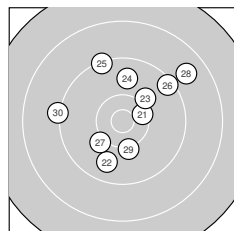

Ergebnis: **272** (286.5)
 Serien: 90 89 93
 Zähler: 9 14 7 0 0 0 0 0 0 0
 Innenzehner: 4
 Weitester: 2384 (11.), 2018 (16.), 1886 (17.)
 beste Teiler: 185.8 (3.), 299.9 (20.), 459.5 (21.)
 Trefferlage: 0.07 mm links, 0.14 mm tief
 Streuwert: 8.95, horizontal: 7.75, vertikal: 10.01

Serie 1:
 9.6 ↓ 9.6 ↘ 10.7 *
 9.8 ↓ 9.2 ↓ 10.0 →
 beste Teiler: 185.8 (3.), 732.7 (8.), 938.7 (6.)
 Trefferlage: 0.23 mm rechts, 5.89 mm tief
 Streuwert: 7.59, horizontal: 6.02, vertikal: 8.88

8.8 ↓ 9.6 ←
 9.6 ↘ 8.9 ↖

Serie 2:
 8.0 ↗ 9.2 ↙ 9.9 ↑
 8.4 ← 8.6 ↘ 8.7 ↖
 beste Teiler: 299.9 (20.), 467.4 (14.), 645.3 (19.)
 Trefferlage: 1.31 mm links, 2.59 mm hoch
 Streuwert: 10.56, horizontal: 9.47, vertikal: 11.55

10.4 * 9.7 ↑
 10.1 ↑ 10.6 *

Serie 3:
 10.4 * 9.8 ↙ 10.1 ↗
 9.4 ↗ 10.1 ↖ 8.8 ↗
 beste Teiler: 459.5 (21.), 620.7 (29.), 672.0 (27.)
 Trefferlage: 0.83 mm rechts, 2.87 mm hoch
 Streuwert: 7.74, horizontal: 8.04, vertikal: 7.43

9.8 ↑ 9.3 ↑
 10.2 ↓ 9.2 ←