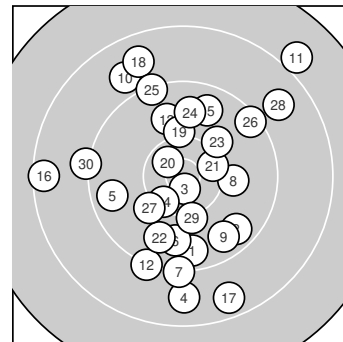

Ergebnis: **272** (286.5)
 Serien: 90 89 93
 Zähler: 9 14 7 0 0 0 0 0 0 0
 Innenzehner: 4
 Weitester: 2384 (11.), 2018 (16.), 1886 (17.)
 beste Teiler: 185.8 (3.), 299.9 (20.), 459.5 (21.)
 Trefferlage: 0.07 mm links, 0.14 mm tief
 Streuwert: 8.95, horizontal: 7.75, vertikal: 10.01

Serie 1:
 9.6 ↓ 9.6 ↘ 10.7 *
 9.8 ↓ 9.2 ↓ 10.0 →
 beste Teiler: 185.8 (3.), 732.7 (8.), 938.7 (6.)
 Trefferlage: 0.23 mm rechts, 5.89 mm tief
 Streuwert: 7.59, horizontal: 6.02, vertikal: 8.88

8.8 ↓ 9.6 ←
 9.6 ↘ 8.9 ↖

Serie 2:
 8.0 ↗ 9.2 ↙ 9.9 ↑
 8.4 ← 8.6 ↘ 8.7 ↖
 beste Teiler: 299.9 (20.), 467.4 (14.), 645.3 (19.)
 Trefferlage: 1.31 mm links, 2.59 mm hoch
 Streuwert: 10.56, horizontal: 9.47, vertikal: 11.55

10.4 * 9.7 ↑
 10.1 ↑ 10.6 *

Serie 3:
 10.4 * 9.8 ↙ 10.1 ↗
 9.4 ↗ 10.1 ↖ 8.8 ↗
 beste Teiler: 459.5 (21.), 620.7 (29.), 672.0 (27.)
 Trefferlage: 0.83 mm rechts, 2.87 mm hoch
 Streuwert: 7.74, horizontal: 8.04, vertikal: 7.43

9.8 ↑ 9.3 ↑
 10.2 ↓ 9.2 ←