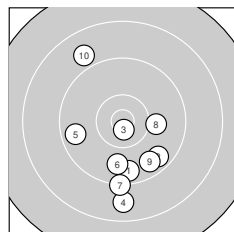

Ergebnis: **272** (286.5)
 Serien: 90 89 93
 Zähler: 9 14 7 0 0 0 0 0 0 0
 Innenzehner: 4
 Weitester: 2384 (11.), 2018 (16.), 1886 (17.)
 beste Teiler: 185.8 (3.), 299.9 (20.), 459.5 (21.)
 Trefferlage: 0.07 mm links, 0.14 mm tief
 Streuwert: 8.95, horizontal: 7.75, vertikal: 10.01

Serie 1:
 9.6 ↓ 9.6 ↘ 10.7 *
 9.8 ↓ 9.2 ↓ 10.0 →
 beste Teiler: 185.8 (3.), 732.7 (8.), 938.7 (6.)
 Trefferlage: 0.23 mm rechts, 5.89 mm tief
 Streuwert: 7.59, horizontal: 6.02, vertikal: 8.88

8.8 ↓ 9.6 ←
 9.6 ↘ 8.9 ↖

Serie 2:
 8.0 ↗ 9.2 ↙ 9.9 ↑
 8.4 ← 8.6 ↘ 8.7 ↖
 beste Teiler: 299.9 (20.), 467.4 (14.), 645.3 (19.)
 Trefferlage: 1.31 mm links, 2.59 mm hoch
 Streuwert: 10.56, horizontal: 9.47, vertikal: 11.55

10.4 * 9.7 ↑
 10.1 ↑ 10.6 *

Serie 3:
 10.4 * 9.8 ↙ 10.1 ↗
 9.4 ↗ 10.1 ↖ 8.8 ↗
 beste Teiler: 459.5 (21.), 620.7 (29.), 672.0 (27.)
 Trefferlage: 0.83 mm rechts, 2.87 mm hoch
 Streuwert: 7.74, horizontal: 8.04, vertikal: 7.43

9.8 ↑ 9.3 ↑
 10.2 ↓ 9.2 ←