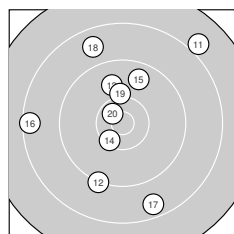

Ergebnis: **272** (286.5)
 Serien: 90 89 93
 Zähler: 9 14 7 0 0 0 0 0 0 0
 Innenzehner: 4
 Weitester: 2384 (11.), 2018 (16.), 1886 (17.)
 beste Teiler: 185.8 (3.), 299.9 (20.), 459.5 (21.)
 Trefferlage: 0.07 mm links, 0.14 mm tief
 Streuwert: 8.95, horizontal: 7.75, vertikal: 10.01

Serie 1:
 9.6 ↓ 9.6 ↘ 10.7 *
 9.8 ↓ 9.2 ↓ 10.0 →
 beste Teiler: 185.8 (3.), 732.7 (8.), 938.7 (6.)
 Trefferlage: 0.23 mm rechts, 5.89 mm tief
 Streuwert: 7.59, horizontal: 6.02, vertikal: 8.88

8.8 ↓ 9.6 ←
 9.6 ↘ 8.9 ↖

Serie 2:
 8.0 ↗ 9.2 ↙ 9.9 ↑
 8.4 ← 8.6 ↘ 8.7 ↖
 beste Teiler: 299.9 (20.), 467.4 (14.), 645.3 (19.)
 Trefferlage: 1.31 mm links, 2.59 mm hoch
 Streuwert: 10.56, horizontal: 9.47, vertikal: 11.55

10.4 * 9.7 ↑
 10.1 ↑ 10.6 *

Serie 3:
 10.4 * 9.8 ↙ 10.1 ↗
 9.4 ↗ 10.1 ↖ 8.8 ↗
 beste Teiler: 459.5 (21.), 620.7 (29.), 672.0 (27.)
 Trefferlage: 0.83 mm rechts, 2.87 mm hoch
 Streuwert: 7.74, horizontal: 8.04, vertikal: 7.43

9.8 ↑ 9.3 ↑
 10.2 ↓ 9.2 ←