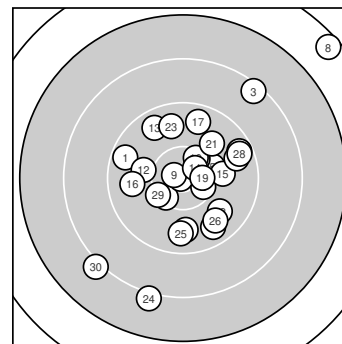

Ergebnis: **276** (291.4)
 Serien: 93 94 89
 Zähler: 12 14 3 0 1 0 0 0 0 0
 Innenzehner: 8
 Weitestе: 3569 (8.), 2278 (24.), 2266 (30.)
 beste Teiler: 44.6 (6.), 172.3 (9.), 286.8 (14.)
 Trefferlage: 1.89 mm rechts, 0.53 mm hoch
 Streuwert: 8.63, horizontal: 8.18, vertikal: 9.05

Serie 1:
 9.6 ← 10.4 * 8.4 ↗ 10.4 * 10.2 →
 10.9 * 10.4 * 6.5 ↗ 10.7 * 10.4 *
 beste Teiler: 44.6 (6.), 172.3 (9.), 403.1 (2.)
 Trefferlage: 3.77 mm rechts, 4.82 mm hoch
 Streuwert: 9.30, horizontal: 10.02, vertikal: 8.51

Serie 2:
 9.5 → 10.0 ← 9.6 ↘ 10.6 * 10.0 →
 9.8 ← 9.6 ↑ 9.6 ↘ 10.5 * 9.8 ↓
 beste Teiler: 286.8 (14.), 354.0 (19.), 729.4 (15.)
 Trefferlage: 1.04 mm rechts, 0.91 mm hoch
 Streuwert: 6.44, horizontal: 6.38, vertikal: 6.50

Serie 3:
 9.9 ↗ 9.8 ↘ 9.7 ↑ 8.1 ↓ 9.7 ↓
 9.7 ↘ 9.7 → 9.5 → 10.3 ↙ 8.1 ↙
 beste Teiler: 547.7 (29.), 823.4 (21.), 904.2 (22.)
 Trefferlage: 0.87 mm rechts, 4.11 mm tief
 Streuwert: 9.31, horizontal: 8.29, vertikal: 10.22