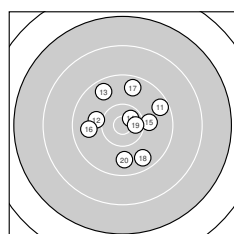

Ergebnis: **276** (291.4)
 Serien: 93 94 89
 Zähler: 12 14 3 0 1 0 0 0 0 0
 Innenzehner: 8
 Weitestе: 3569 (8.), 2278 (24.), 2266 (30.)
 beste Teiler: 44.6 (6.), 172.3 (9.), 286.8 (14.)
 Trefferlage: 1.89 mm rechts, 0.53 mm hoch
 Streuwert: 8.63, horizontal: 8.18, vertikal: 9.05

Serie 1:
 9.6 ← 10.4 * 8.4 ↗ 10.4 * 10.2 →
 10.9 * 10.4 * 6.5 ↗ 10.7 * 10.4 *
 beste Teiler: 44.6 (6.), 172.3 (9.), 403.1 (2.)
 Trefferlage: 3.77 mm rechts, 4.82 mm hoch
 Streuwert: 9.30, horizontal: 10.02, vertikal: 8.51

Serie 2:
 9.5 → 10.0 ← 9.6 ↘ 10.6 * 10.0 →
 9.8 ← 9.6 ↑ 9.6 ↘ 10.5 * 9.8 ↓
 beste Teiler: 286.8 (14.), 354.0 (19.), 729.4 (15.)
 Trefferlage: 1.04 mm rechts, 0.91 mm hoch
 Streuwert: 6.44, horizontal: 6.38, vertikal: 6.50

Serie 3:
 9.9 ↗ 9.8 ↘ 9.7 ↑ 8.1 ↓ 9.7 ↓
 9.7 ↘ 9.7 → 9.5 → 10.3 ↙ 8.1 ↙
 beste Teiler: 547.7 (29.), 823.4 (21.), 904.2 (22.)
 Trefferlage: 0.87 mm rechts, 4.11 mm tief
 Streuwert: 9.31, horizontal: 8.29, vertikal: 10.22