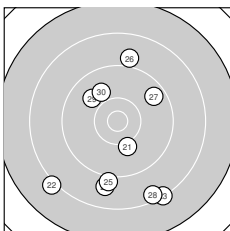

Ergebnis: **270** (283.9)  
 Serien: 92 91 87  
 Zähler: 9 12 9 0 0 0 0 0 0  
 Innenzehner: 1  
 Weitester: 2378 (8.), 2268 (22.), 2159 (23.)  
 beste Teiler: 227.0 (20.), 498.3 (10.), 522.7 (2.)  
 Trefferlage: 0.97 mm links, 2.40 mm tief  
 Streuwert: 9.44, horizontal: 8.31, vertikal: 10.45

**Serie 1:**  
 9.9 ↗ 10.3 ↘ 8.6 ↘ 9.8 ↘ 10.1 ↓  
 10.0 ↙ 9.7 ← 8.0 ↑ 9.4 ↘ 10.3 ↑  
 beste Teiler: 498.3 (10.), 522.7 (2.), 673.1 (5.)  
 Trefferlage: 1.81 mm rechts, 0.23 mm tief  
 Streuwert: 9.04, horizontal: 6.94, vertikal: 10.74

**Serie 2:**  
 9.9 ← 9.8 ← 10.1 ↓ 10.1 ↘ 10.2 ↘  
 9.7 ↗ 8.5 ← 8.6 ↙ 8.9 ← 10.7 \*  
 beste Teiler: 227.0 (20.), 621.7 (15.), 677.1 (13.)  
 Trefferlage: 4.95 mm links, 1.43 mm tief  
 Streuwert: 8.03, horizontal: 8.74, vertikal: 7.25

**Serie 3:**  
 10.1 ↓ 8.1 ↙ 8.3 ↘ 8.9 ↓ 9.1 ↓  
 9.0 ↑ 9.6 ↗ 8.4 ↘ 9.9 ↘ 9.9 ↘  
 beste Teiler: 673.1 (21.), 821.2 (30.), 848.4 (29.)  
 Trefferlage: 0.22 mm rechts, 5.52 mm tief  
 Streuwert: 10.89, horizontal: 8.38, vertikal: 12.92