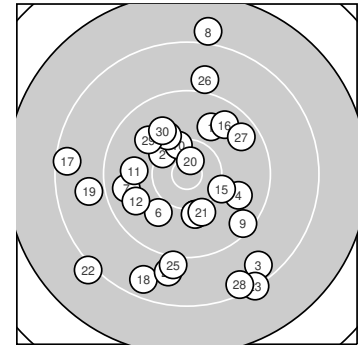

Ergebnis: **270** (283.9)  
 Serien: 92 91 87  
 Zähler: 9 12 9 0 0 0 0 0 0  
 Innenzehner: 1  
 Weitester: 2378 (8.), 2268 (22.), 2159 (23.)  
 beste Teiler: 227.0 (20.), 498.3 (10.), 522.7 (2.)  
 Trefferlage: 0.97 mm links, 2.40 mm tief  
 Streuwert: 9.44, horizontal: 8.31, vertikal: 10.45

**Serie 1:**  
 9.9 ↗ 10.3 ↘ 8.6 ↘ 9.8 ↘ 10.1 ↓  
 10.0 ↙ 9.7 ← 8.0 ↑ 9.4 ↘ 10.3 ↑  
 beste Teiler: 498.3 (10.), 522.7 (2.), 673.1 (5.)  
 Trefferlage: 1.81 mm rechts, 0.23 mm tief  
 Streuwert: 9.04, horizontal: 6.94, vertikal: 10.74

**Serie 2:**  
 9.9 ← 9.8 ← 10.1 ↓ 10.1 ↘ 10.2 ↘  
 9.7 ↗ 8.5 ← 8.6 ↙ 8.9 ← 10.7 \*  
 beste Teiler: 227.0 (20.), 621.7 (15.), 677.1 (13.)  
 Trefferlage: 4.95 mm links, 1.43 mm tief  
 Streuwert: 8.03, horizontal: 8.74, vertikal: 7.25

**Serie 3:**  
 10.1 ↓ 8.1 ↙ 8.3 ↘ 8.9 ↓ 9.1 ↓  
 9.0 ↑ 9.6 ↗ 8.4 ↘ 9.9 ↘ 9.9 ↘  
 beste Teiler: 673.1 (21.), 821.2 (30.), 848.4 (29.)  
 Trefferlage: 0.22 mm rechts, 5.52 mm tief  
 Streuwert: 10.89, horizontal: 8.38, vertikal: 12.92