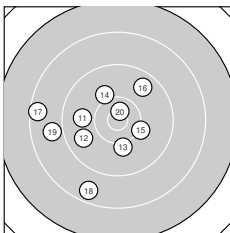

Ergebnis: **270** (283.9)  
 Serien: 92 91 87  
 Zähler: 9 12 9 0 0 0 0 0 0  
 Innenzehner: 1  
 Weitester: 2378 (8.), 2268 (22.), 2159 (23.)  
 beste Teiler: 227.0 (20.), 498.3 (10.), 522.7 (2.)  
 Trefferlage: 0.97 mm links, 2.40 mm tief  
 Streuwert: 9.44, horizontal: 8.31, vertikal: 10.45

**Serie 1:**  
 9.9 ↗ 10.3 ↘ 8.6 ↘ 9.8 ↘ 10.1 ↓  
 10.0 ↙ 9.7 ← 8.0 ↑ 9.4 ↘ 10.3 ↑  
 beste Teiler: 498.3 (10.), 522.7 (2.), 673.1 (5.)  
 Trefferlage: 1.81 mm rechts, 0.23 mm tief  
 Streuwert: 9.04, horizontal: 6.94, vertikal: 10.74

**Serie 2:**  
 9.9 ← 9.8 ← 10.1 ↓ 10.1 ↘ 10.2 ↘  
 9.7 ↗ 8.5 ← 8.6 ↙ 8.9 ← 10.7 \*  
 beste Teiler: 227.0 (20.), 621.7 (15.), 677.1 (13.)  
 Trefferlage: 4.95 mm links, 1.43 mm tief  
 Streuwert: 8.03, horizontal: 8.74, vertikal: 7.25

**Serie 3:**  
 10.1 ↓ 8.1 ↙ 8.3 ↘ 8.9 ↓ 9.1 ↓  
 9.0 ↑ 9.6 ↗ 8.4 ↘ 9.9 ↘ 9.9 ↘  
 beste Teiler: 673.1 (21.), 821.2 (30.), 848.4 (29.)  
 Trefferlage: 0.22 mm rechts, 5.52 mm tief  
 Streuwert: 10.89, horizontal: 8.38, vertikal: 12.92