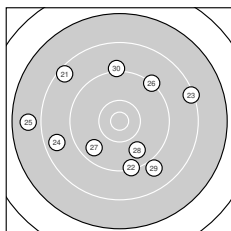

Ergebnis: **254** (267.5)  
 Serien: 86 84 84  
 Zähler: 3 12 11 4 0 0 0 0 0 0  
 Innenzehner: 0  
 Weitestе: 2965 (5.), 2804 (17.), 2793 (16.)  
 beste Teiler: 617.3 (15.), 694.8 (4.), 719.1 (9.)  
 Trefferlage: 3.30 mm links, 1.63 mm tief  
 Streuwert: 12.26, horizontal: 12.47, vertikal: 12.04

**Serie 1:**  
 8.3 ↓                      9.2 ↙                      8.9 →                      10.1 ↓                      7.2 ↙  
 8.6 ↘                      8.7 →                      9.6 ←                      10.1 ↓                      9.2 ↙  
 beste Teiler: 694.8 (4.), 719.1 (9.), 1116.2 (8.)  
 Trefferlage: 4.52 mm links, 5.33 mm tief  
 Streuwert: 11.51, horizontal: 13.36, vertikal: 9.30

**Serie 2:**  
 9.9 ↑                      8.5 ↙                      9.9 ↓                      9.0 ←                      10.2 →  
 7.5 ↓                      7.4 ↗                      9.3 ↑                      8.2 ←                      8.5 ↑  
 beste Teiler: 617.3 (15.), 826.2 (13.), 834.5 (11.)  
 Trefferlage: 3.43 mm links, 0.63 mm hoch  
 Streuwert: 13.49, horizontal: 11.02, vertikal: 15.57

**Serie 3:**  
 8.4 ↘                      9.3 ↓                      8.3 →                      8.7 ←                      7.8 ←  
 9.2 ↗                      9.7 ↙                      9.8 ↘                      8.9 ↘                      9.1 ↑  
 beste Teiler: 931.2 (28.), 1017.0 (27.), 1325.6 (22.)  
 Trefferlage: 1.94 mm links, 0.19 mm tief  
 Streuwert: 12.49, horizontal: 14.06, vertikal: 10.70