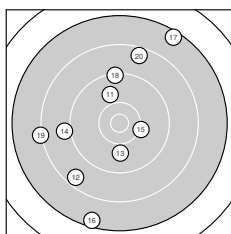

Ergebnis: **254** (267.5)  
 Serien: 86 84 84  
 Zähler: 3 12 11 4 0 0 0 0 0 0  
 Innenzehner: 0  
 Weitestе: 2965 (5.), 2804 (17.), 2793 (16.)  
 beste Teiler: 617.3 (15.), 694.8 (4.), 719.1 (9.)  
 Trefferlage: 3.30 mm links, 1.63 mm tief  
 Streuwert: 12.26, horizontal: 12.47, vertikal: 12.04

**Serie 1:**  
 8.3 ↓                      9.2 ↙                      8.9 →                      10.1 ↓                      7.2 ↙  
 8.6 ↘                      8.7 →                      9.6 ←                      10.1 ↓                      9.2 ↙  
 beste Teiler: 694.8 (4.), 719.1 (9.), 1116.2 (8.)  
 Trefferlage: 4.52 mm links, 5.33 mm tief  
 Streuwert: 11.51, horizontal: 13.36, vertikal: 9.30

**Serie 2:**  
 9.9 ↑                      8.5 ↙                      9.9 ↓                      9.0 ←                      10.2 →  
 7.5 ↓                      7.4 ↗                      9.3 ↑                      8.2 ←                      8.5 ↑  
 beste Teiler: 617.3 (15.), 826.2 (13.), 834.5 (11.)  
 Trefferlage: 3.43 mm links, 0.63 mm hoch  
 Streuwert: 13.49, horizontal: 11.02, vertikal: 15.57

**Serie 3:**  
 8.4 ↘                      9.3 ↓                      8.3 →                      8.7 ←                      7.8 ←  
 9.2 ↗                      9.7 ↙                      9.8 ↘                      8.9 ↘                      9.1 ↑  
 beste Teiler: 931.2 (28.), 1017.0 (27.), 1325.6 (22.)  
 Trefferlage: 1.94 mm links, 0.19 mm tief  
 Streuwert: 12.49, horizontal: 14.06, vertikal: 10.70