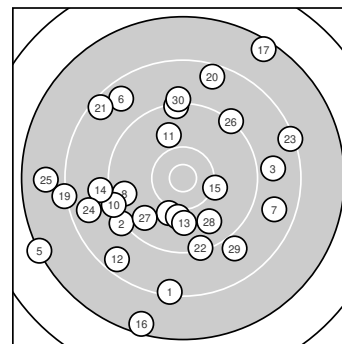

Ergebnis: **254** (267.5)  
 Serien: 86 84 84  
 Zähler: 3 12 11 4 0 0 0 0 0 0  
 Innenzehner: 0  
 Weitestе: 2965 (5.), 2804 (17.), 2793 (16.)  
 beste Teiler: 617.3 (15.), 694.8 (4.), 719.1 (9.)  
 Trefferlage: 3.30 mm links, 1.63 mm tief  
 Streuwert: 12.26, horizontal: 12.47, vertikal: 12.04

**Serie 1:**  
 8.3 ↓                      9.2 ↙                      8.9 →                      10.1 ↓                      7.2 ↙  
 8.6 ↘                      8.7 →                      9.6 ←                      10.1 ↓                      9.2 ↙  
 beste Teiler: 694.8 (4.), 719.1 (9.), 1116.2 (8.)  
 Trefferlage: 4.52 mm links, 5.33 mm tief  
 Streuwert: 11.51, horizontal: 13.36, vertikal: 9.30

**Serie 2:**  
 9.9 ↑                      8.5 ↙                      9.9 ↓                      9.0 ←                      10.2 →  
 7.5 ↓                      7.4 ↗                      9.3 ↑                      8.2 ←                      8.5 ↑  
 beste Teiler: 617.3 (15.), 826.2 (13.), 834.5 (11.)  
 Trefferlage: 3.43 mm links, 0.63 mm hoch  
 Streuwert: 13.49, horizontal: 11.02, vertikal: 15.57

**Serie 3:**  
 8.4 ↘                      9.3 ↓                      8.3 →                      8.7 ←                      7.8 ←  
 9.2 ↗                      9.7 ↙                      9.8 ↘                      8.9 ↘                      9.1 ↑  
 beste Teiler: 931.2 (28.), 1017.0 (27.), 1325.6 (22.)  
 Trefferlage: 1.94 mm links, 0.19 mm tief  
 Streuwert: 12.49, horizontal: 14.06, vertikal: 10.70