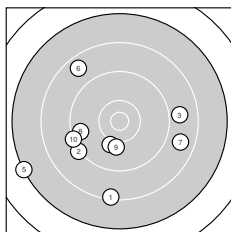

Ergebnis: **254** (267.5)  
 Serien: 86 84 84  
 Zähler: 3 12 11 4 0 0 0 0 0 0  
 Innenzehner: 0  
 Weitestе: 2965 (5.), 2804 (17.), 2793 (16.)  
 beste Teiler: 617.3 (15.), 694.8 (4.), 719.1 (9.)  
 Trefferlage: 3.30 mm links, 1.63 mm tief  
 Streuwert: 12.26, horizontal: 12.47, vertikal: 12.04

**Serie 1:**  
 8.3 ↓                      9.2 ↙                      8.9 →                      10.1 ↓                      7.2 ↙  
 8.6 ↘                      8.7 →                      9.6 ←                      10.1 ↓                      9.2 ↙  
 beste Teiler: 694.8 (4.), 719.1 (9.), 1116.2 (8.)  
 Trefferlage: 4.52 mm links, 5.33 mm tief  
 Streuwert: 11.51, horizontal: 13.36, vertikal: 9.30

**Serie 2:**  
 9.9 ↑                      8.5 ↙                      9.9 ↓                      9.0 ←                      10.2 →  
 7.5 ↓                      7.4 ↗                      9.3 ↑                      8.2 ←                      8.5 ↑  
 beste Teiler: 617.3 (15.), 826.2 (13.), 834.5 (11.)  
 Trefferlage: 3.43 mm links, 0.63 mm hoch  
 Streuwert: 13.49, horizontal: 11.02, vertikal: 15.57

**Serie 3:**  
 8.4 ↘                      9.3 ↓                      8.3 →                      8.7 ←                      7.8 ←  
 9.2 ↗                      9.7 ↙                      9.8 ↘                      8.9 ↘                      9.1 ↑  
 beste Teiler: 931.2 (28.), 1017.0 (27.), 1325.6 (22.)  
 Trefferlage: 1.94 mm links, 0.19 mm tief  
 Streuwert: 12.49, horizontal: 14.06, vertikal: 10.70