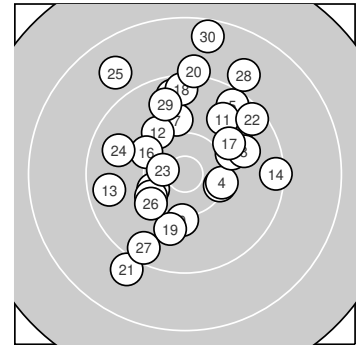

ISSF AP Mixed Jun – Wertungsschießen I männl.

StandNr: 38

TERBOVEN, Jona #771

StartNr: 770

24. März 2024 9:45

GER-NRW II / GER-NRW II

Ergebnis: **280** (292.2)
 Serien: 96 95 89
 Zähler: 13 14 3 0 0 0 0 0 0 0
 Innenezehner: 1
 Weitester: 1941 (30.), 1709 (25.), 1603 (28.)
 beste Teiler: 313.0 (23.), 488.9 (10.), 508.1 (2.)
 Trefferlage: 0.22 mm rechts, 3.46 mm hoch
 Streuwert: 7.12, horizontal: 6.34, vertikal: 7.81

Serie 1:

9.7 ↗ 10.3 → 9.6 ↑ 10.3 → 9.5 ↗
 10.1 ↗ 10.0 ↑ 9.9 → 10.2 ↓ 10.3 ←
 beste Teiler: 488.9 (10.), 508.1 (2.), 526.3 (4.)
 Trefferlage: 3.09 mm rechts, 2.92 mm hoch
 Streuwert: 5.15, horizontal: 4.54, vertikal: 5.69

Serie 2:

9.8 ↗ 10.1 ↘ 9.6 ← 9.4 → 10.2 ←
 10.2 ↘ 10.0 ↗ 9.5 ↑ 10.0 ↓ 9.2 ↑
 beste Teiler: 564.6 (15.), 616.7 (16.), 690.6 (12.)
 Trefferlage: 0.16 mm links, 3.40 mm hoch
 Streuwert: 6.78, horizontal: 6.72, vertikal: 6.84

Serie 3:

9.0 ↘ 9.4 ↗ 10.6 * 9.7 ↖ 8.8 ↘
 10.2 ↘ 9.5 ↘ 8.9 ↗ 9.7 ↑ 8.5 ↑
 beste Teiler: 313.0 (23.), 625.9 (26.), 980.8 (24.)
 Trefferlage: 2.25 mm links, 4.07 mm hoch
 Streuwert: 9.07, horizontal: 6.91, vertikal: 10.81