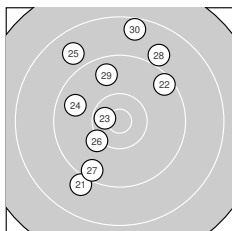

ISSF AP Mixed Jun – Wertungsschießen I männl.

StandNr: 38

TERBOVEN, Jona #771

StartNr: 770

24. März 2024 9:45

GER-NRW II / GER-NRW II

Ergebnis: **280** (292.2)
 Serien: 96 95 89
 Zähler: 13 14 3 0 0 0 0 0 0 0
 Innenezehner: 1
 Weitester: 1941 (30.), 1709 (25.), 1603 (28.)
 beste Teiler: 313.0 (23.), 488.9 (10.), 508.1 (2.)
 Trefferlage: 0.22 mm rechts, 3.46 mm hoch
 Streuwert: 7.12, horizontal: 6.34, vertikal: 7.81

Serie 1:

9.7 ↗ 10.3 → 9.6 ↑ 10.3 → 9.5 ↗
 10.1 ↗ 10.0 ↑ 9.9 → 10.2 ↓ 10.3 ←
 beste Teiler: 488.9 (10.), 508.1 (2.), 526.3 (4.)
 Trefferlage: 3.09 mm rechts, 2.92 mm hoch
 Streuwert: 5.15, horizontal: 4.54, vertikal: 5.69

Serie 2:

9.8 ↗ 10.1 ↘ 9.6 ← 9.4 → 10.2 ←
 10.2 ↘ 10.0 ↗ 9.5 ↑ 10.0 ↓ 9.2 ↑
 beste Teiler: 564.6 (15.), 616.7 (16.), 690.6 (12.)
 Trefferlage: 0.16 mm links, 3.40 mm hoch
 Streuwert: 6.78, horizontal: 6.72, vertikal: 6.84

Serie 3:

9.0 ↘ 9.4 ↗ 10.6 * 9.7 ↖ 8.8 ↘
 10.2 ↘ 9.5 ↘ 8.9 ↗ 9.7 ↑ 8.5 ↑
 beste Teiler: 313.0 (23.), 625.9 (26.), 980.8 (24.)
 Trefferlage: 2.25 mm links, 4.07 mm hoch
 Streuwert: 9.07, horizontal: 6.91, vertikal: 10.81