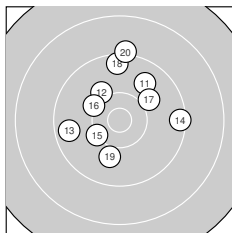

ISSF AP Mixed Jun – Wertungsschießen I männl.

StandNr: 38

TERBOVEN, Jona #771

StartNr: 770

24. März 2024 9:45

GER-NRW II / GER-NRW II

Ergebnis: **280** (292.2)
 Serien: 96 95 89
 Zähler: 13 14 3 0 0 0 0 0 0 0
 Innenezehner: 1
 Weitester: 1941 (30.), 1709 (25.), 1603 (28.)
 beste Teiler: 313.0 (23.), 488.9 (10.), 508.1 (2.)
 Trefferlage: 0.22 mm rechts, 3.46 mm hoch
 Streuwert: 7.12, horizontal: 6.34, vertikal: 7.81

Serie 1:

9.7 ↗ 10.3 → 9.6 ↑ 10.3 → 9.5 ↗
 10.1 ↗ 10.0 ↑ 9.9 → 10.2 ↓ 10.3 ←
 beste Teiler: 488.9 (10.), 508.1 (2.), 526.3 (4.)
 Trefferlage: 3.09 mm rechts, 2.92 mm hoch
 Streuwert: 5.15, horizontal: 4.54, vertikal: 5.69

Serie 2:

9.8 ↗ 10.1 ↘ 9.6 ← 9.4 → 10.2 ←
 10.2 ↘ 10.0 ↗ 9.5 ↑ 10.0 ↓ 9.2 ↑
 beste Teiler: 564.6 (15.), 616.7 (16.), 690.6 (12.)
 Trefferlage: 0.16 mm links, 3.40 mm hoch
 Streuwert: 6.78, horizontal: 6.72, vertikal: 6.84

Serie 3:

9.0 ↘ 9.4 ↗ 10.6 * 9.7 ↖ 8.8 ↘
 10.2 ↘ 9.5 ↘ 8.9 ↗ 9.7 ↑ 8.5 ↑
 beste Teiler: 313.0 (23.), 625.9 (26.), 980.8 (24.)
 Trefferlage: 2.25 mm links, 4.07 mm hoch
 Streuwert: 9.07, horizontal: 6.91, vertikal: 10.81