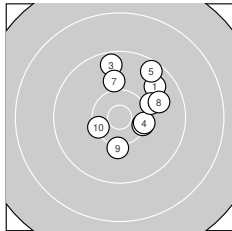

ISSF AP Mixed Jun – Wertungsschießen I männl.

StandNr: 38

TERBOVEN, Jona #771

StartNr: 770

24. März 2024 9:45

GER-NRW II / GER-NRW II

Ergebnis: **280** (292.2)
 Serien: 96 95 89
 Zähler: 13 14 3 0 0 0 0 0 0 0
 Innenezehner: 1
 Weitester: 1941 (30.), 1709 (25.), 1603 (28.)
 beste Teiler: 313.0 (23.), 488.9 (10.), 508.1 (2.)
 Trefferlage: 0.22 mm rechts, 3.46 mm hoch
 Streuwert: 7.12, horizontal: 6.34, vertikal: 7.81

Serie 1:

9.7 ↗ 10.3 → 9.6 ↑ 10.3 → 9.5 ↗
 10.1 ↗ 10.0 ↑ 9.9 → 10.2 ↓ 10.3 ←
 beste Teiler: 488.9 (10.), 508.1 (2.), 526.3 (4.)
 Trefferlage: 3.09 mm rechts, 2.92 mm hoch
 Streuwert: 5.15, horizontal: 4.54, vertikal: 5.69

Serie 2:

9.8 ↗ 10.1 ↘ 9.6 ← 9.4 → 10.2 ←
 10.2 ↘ 10.0 ↗ 9.5 ↑ 10.0 ↓ 9.2 ↑
 beste Teiler: 564.6 (15.), 616.7 (16.), 690.6 (12.)
 Trefferlage: 0.16 mm links, 3.40 mm hoch
 Streuwert: 6.78, horizontal: 6.72, vertikal: 6.84

Serie 3:

9.0 ↘ 9.4 ↗ 10.6 * 9.7 ↖ 8.8 ↘
 10.2 ↘ 9.5 ↘ 8.9 ↗ 9.7 ↑ 8.5 ↑
 beste Teiler: 313.0 (23.), 625.9 (26.), 980.8 (24.)
 Trefferlage: 2.25 mm links, 4.07 mm hoch
 Streuwert: 9.07, horizontal: 6.91, vertikal: 10.81