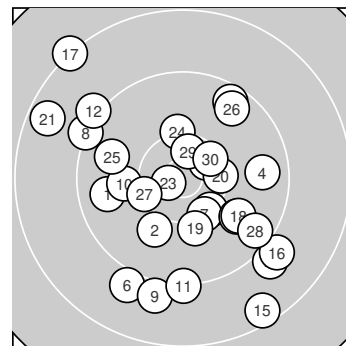

Ergebnis: **279** (289.9)
 Serien: 95 90 94
 Zähler: 12 15 3 0 0 0 0 0 0 0
 Innenzehner: 4
 Weitester: 2177 (17.), 1998 (15.), 1915 (21.)
 beste Teiler: 198.6 (23.), 352.8 (29.), 360.8 (3.)
 Trefferlage: 0.16 mm links, 1.64 mm tief
 Streuwert: 8.23, horizontal: 8.26, vertikal: 8.19

Serie 1:

9.7 ←	10.0 ↙	10.5 *	9.7 →	10.3 ↘
9.0 ↘	10.3 ↘	9.2 ↘	9.0 ↓	10.0 ←

beste Teiler: 360.8 (3.), 538.8 (5.), 542.9 (7.)
 Trefferlage: 2.49 mm links, 3.85 mm tief
 Streuwert: 6.93, horizontal: 7.18, vertikal: 6.68

Serie 2:

9.2 ↓	9.1 ↘	9.0 ↘	9.9 ↘	8.5 ↘
9.0 ↘	8.2 ↘	9.9 ↘	10.1 ↓	10.3 →

beste Teiler: 490.0 (20.), 668.6 (19.), 853.3 (14.)
 Trefferlage: 2.81 mm rechts, 4.26 mm tief
 Streuwert: 9.77, horizontal: 9.28, vertikal: 10.23

Serie 3:

8.6 ↘	9.5 ↗	10.7 *	10.2 ↑	9.7 ←
9.6 ↗	10.3 ←	9.5 ↘	10.5 *	10.4 *

beste Teiler: 198.6 (23.), 352.8 (29.), 435.5 (30.)
 Trefferlage: 0.82 mm links, 3.19 mm hoch
 Streuwert: 6.84, horizontal: 8.11, vertikal: 5.27