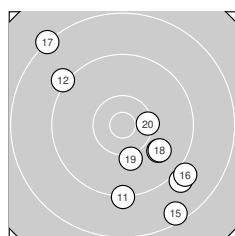

Ergebnis: **279** (289.9)
 Serien: 95 90 94
 Zähler: 12 15 3 0 0 0 0 0 0 0
 Innenzehner: 4
 Weitester: 2177 (17.), 1998 (15.), 1915 (21.)
 beste Teiler: 198.6 (23.), 352.8 (29.), 360.8 (3.)
 Trefferlage: 0.16 mm links, 1.64 mm tief
 Streuwert: 8.23, horizontal: 8.26, vertikal: 8.19

Serie 1:

9.7 ←	10.0 ↙	10.5 *	9.7 →	10.3 ↘
9.0 ↘	10.3 ↘	9.2 ↘	9.0 ↓	10.0 ←

beste Teiler: 360.8 (3.), 538.8 (5.), 542.9 (7.)
 Trefferlage: 2.49 mm links, 3.85 mm tief
 Streuwert: 6.93, horizontal: 7.18, vertikal: 6.68

Serie 2:

9.2 ↓	9.1 ↘	9.0 ↘	9.9 ↘	8.5 ↘
9.0 ↘	8.2 ↘	9.9 ↘	10.1 ↓	10.3 →

beste Teiler: 490.0 (20.), 668.6 (19.), 853.3 (14.)
 Trefferlage: 2.81 mm rechts, 4.26 mm tief
 Streuwert: 9.77, horizontal: 9.28, vertikal: 10.23

Serie 3:

8.6 ↘	9.5 ↗	10.7 *	10.2 ↑	9.7 ←
9.6 ↗	10.3 ←	9.5 ↘	10.5 *	10.4 *

beste Teiler: 198.6 (23.), 352.8 (29.), 435.5 (30.)
 Trefferlage: 0.82 mm links, 3.19 mm hoch
 Streuwert: 6.84, horizontal: 8.11, vertikal: 5.27