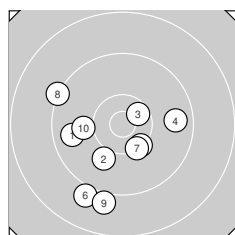

Ergebnis: **279** (289.9)
 Serien: 95 90 94
 Zähler: 12 15 3 0 0 0 0 0 0 0
 Innenzehner: 4
 Weitester: 2177 (17.), 1998 (15.), 1915 (21.)
 beste Teiler: 198.6 (23.), 352.8 (29.), 360.8 (3.)
 Trefferlage: 0.16 mm links, 1.64 mm tief
 Streuwert: 8.23, horizontal: 8.26, vertikal: 8.19

Serie 1:

9.7 ←	10.0 ↙	10.5 *	9.7 →	10.3 ↘
9.0 ↘	10.3 ↘	9.2 ↘	9.0 ↓	10.0 ←

beste Teiler: 360.8 (3.), 538.8 (5.), 542.9 (7.)
 Trefferlage: 2.49 mm links, 3.85 mm tief
 Streuwert: 6.93, horizontal: 7.18, vertikal: 6.68

Serie 2:

9.2 ↓	9.1 ↘	9.0 ↘	9.9 ↘	8.5 ↘
9.0 ↘	8.2 ↘	9.9 ↘	10.1 ↓	10.3 →

beste Teiler: 490.0 (20.), 668.6 (19.), 853.3 (14.)
 Trefferlage: 2.81 mm rechts, 4.26 mm tief
 Streuwert: 9.77, horizontal: 9.28, vertikal: 10.23

Serie 3:

8.6 ↘	9.5 ↗	10.7 *	10.2 ↑	9.7 ←
9.6 ↗	10.3 ←	9.5 ↘	10.5 *	10.4 *

beste Teiler: 198.6 (23.), 352.8 (29.), 435.5 (30.)
 Trefferlage: 0.82 mm links, 3.19 mm hoch
 Streuwert: 6.84, horizontal: 8.11, vertikal: 5.27