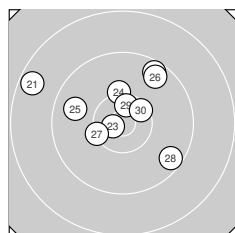

Ergebnis: **279** (289.9)
 Serien: 95 90 94
 Zähler: 12 15 3 0 0 0 0 0 0 0
 Innenzehner: 4
 Weitester: 2177 (17.), 1998 (15.), 1915 (21.)
 beste Teiler: 198.6 (23.), 352.8 (29.), 360.8 (3.)
 Trefferlage: 0.16 mm links, 1.64 mm tief
 Streuwert: 8.23, horizontal: 8.26, vertikal: 8.19

Serie 1:

9.7 ←	10.0 ↙	10.5 *	9.7 →	10.3 ↘
9.0 ↘	10.3 ↘	9.2 ↘	9.0 ↓	10.0 ←

beste Teiler: 360.8 (3.), 538.8 (5.), 542.9 (7.)
 Trefferlage: 2.49 mm links, 3.85 mm tief
 Streuwert: 6.93, horizontal: 7.18, vertikal: 6.68

Serie 2:

9.2 ↓	9.1 ↘	9.0 ↘	9.9 ↘	8.5 ↘
9.0 ↘	8.2 ↘	9.9 ↘	10.1 ↓	10.3 →

beste Teiler: 490.0 (20.), 668.6 (19.), 853.3 (14.)
 Trefferlage: 2.81 mm rechts, 4.26 mm tief
 Streuwert: 9.77, horizontal: 9.28, vertikal: 10.23

Serie 3:

8.6 ↘	9.5 ↗	10.7 *	10.2 ↑	9.7 ←
9.6 ↗	10.3 ←	9.5 ↘	10.5 *	10.4 *

beste Teiler: 198.6 (23.), 352.8 (29.), 435.5 (30.)
 Trefferlage: 0.82 mm links, 3.19 mm hoch
 Streuwert: 6.84, horizontal: 8.11, vertikal: 5.27