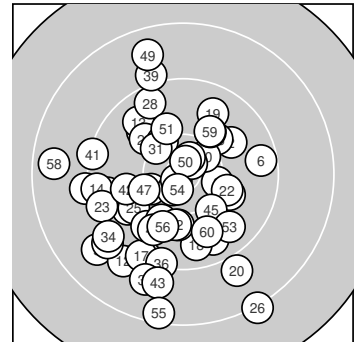

Ergebnis: **557** (583.4)
 Serien: 91 91 95 94 93 93
 Zähler: 24 29 7 0 0 0 0 0 0
 Innenzehner: 7
 Weitester: 2204 (26.), 2031 (55.), 1864 (58.)
 beste Teiler: 128.8 (38.), 190.6 (50.), 197.4 (44.)
 Trefferlage: 2.49 mm links, 2.90 mm tief
 Streuwert: 7.26, horizontal: 6.50, vertikal: 7.94

Serie 1:
 9.7 ↘ 9.9 ↗ 10.3 → 9.2 ← 9.6 ←
 9.5 → 10.0 → 9.8 ← 8.9 ↗ 9.3 ↘
 beste Teiler: 507.2 (3.), 733.8 (7.), 831.7 (2.)
 Trefferlage: 1.64 mm links, 3.95 mm tief
 Streuwert: 7.68, horizontal: 9.42, vertikal: 5.41

Serie 5:
 9.3 ← 9.9 ← 8.9 ↓ 10.7 * 10.1 ↘
 10.6 * 10.2 ← 9.8 ↗ 8.7 ↗ 10.7 *
 beste Teiler: 190.6 (50.), 197.4 (44.), 257.7 (46.)
 Trefferlage: 3.31 mm links, 0.73 mm tief
 Streuwert: 7.03, horizontal: 5.10, vertikal: 8.53

Serie 6:
 10.1 ↗ 10.0 ↓ 9.7 ↘ 10.7 * 8.4 ↓
 9.9 ↓ 10.0 ↗ 8.6 ← 10.0 ↗ 9.8 ↘
 beste Teiler: 232.1 (54.), 694.2 (51.), 725.0 (57.)
 Trefferlage: 1.10 mm links, 3.26 mm tief
 Streuwert: 7.83, horizontal: 7.06, vertikal: 8.53