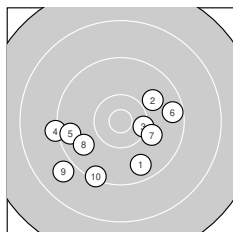

Ergebnis: **557** (583.4)
 Serien: 91 91 95 94 93 93
 Zähler: 24 29 7 0 0 0 0 0 0
 Innenzehner: 7
 Weitester: 2204 (26.), 2031 (55.), 1864 (58.)
 beste Teiler: 128.8 (38.), 190.6 (50.), 197.4 (44.)
 Trefferlage: 2.49 mm links, 2.90 mm tief
 Streuwert: 7.26, horizontal: 6.50, vertikal: 7.94

Serie 1:
 9.7 ↘ 9.9 ↗ 10.3 → 9.2 ← 9.6 ←
 9.5 → 10.0 → 9.8 ← 8.9 ↗ 9.3 ↘
 beste Teiler: 507.2 (3.), 733.8 (7.), 831.7 (2.)
 Trefferlage: 1.64 mm links, 3.95 mm tief
 Streuwert: 7.68, horizontal: 9.42, vertikal: 5.41

Serie 5:
 9.3 ← 9.9 ← 8.9 ↓ 10.7 * 10.1 ↘
 10.6 * 10.2 ← 9.8 ↗ 8.7 ↗ 10.7 *
 beste Teiler: 190.6 (50.), 197.4 (44.), 257.7 (46.)
 Trefferlage: 3.31 mm links, 0.73 mm tief
 Streuwert: 7.03, horizontal: 5.10, vertikal: 8.53

Serie 6:
 10.1 ↗ 10.0 ↓ 9.7 ↘ 10.7 * 8.4 ↓
 9.9 ↓ 10.0 ↗ 8.6 ← 10.0 ↗ 9.8 ↘
 beste Teiler: 232.1 (54.), 694.2 (51.), 725.0 (57.)
 Trefferlage: 1.10 mm links, 3.26 mm tief
 Streuwert: 7.83, horizontal: 7.06, vertikal: 8.53