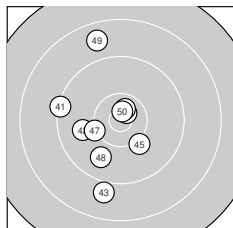

Serie 1:
 9.7 ↘ 9.9 ↗ 10.3 → 9.2 ← 9.6 ←
 9.5 → 10.0 → 9.8 ← 8.9 ↗ 9.3 ↘
 beste Teiler: 507.2 (3.), 733.8 (7.), 831.7 (2.)
 Trefferlage: 1.64 mm links, 3.95 mm tief
 Streuwert: 7.68, horizontal: 9.42, vertikal: 5.41

Serie 2:
 9.9 ↘ 9.1 ↗ 9.7 ↘ 9.4 ← 10.1 ↗
 9.1 ↗ 9.3 ↘ 9.7 ↓ 9.7 ↗ 9.0 ↘
 beste Teiler: 705.7 (15.), 850.1 (11.), 974.0 (19.)
 Trefferlage: 3.12 mm links, 3.29 mm tief
 Streuwert: 8.34, horizontal: 7.21, vertikal: 9.33

Serie 5:
 9.3 ← 9.9 ← 8.9 ↓ 10.7 * 10.1 ↘
 10.6 * 10.2 ← 9.8 ↗ 8.7 ↗ 10.7 *
 beste Teiler: 190.6 (50.), 197.4 (44.), 257.7 (46.)
 Trefferlage: 3.31 mm links, 0.73 mm tief
 Streuwert: 7.03, horizontal: 5.10, vertikal: 8.53

Serie 6:
 10.1 ↗ 10.0 ↓ 9.7 ↘ 10.7 * 8.4 ↓
 9.9 ↓ 10.0 ↗ 8.6 ← 10.0 ↗ 9.8 ↘
 beste Teiler: 232.1 (54.), 694.2 (51.), 725.0 (57.)
 Trefferlage: 1.10 mm links, 3.26 mm tief
 Streuwert: 7.83, horizontal: 7.06, vertikal: 8.53