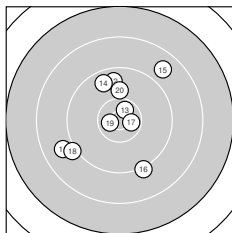

Ergebnis: **548** (574.0)  
 Serien: 87 92 92 95 90 92  
 Zähler: 23 24 11 2 0 0 0 0 0 0  
 Innenzehner: 11  
 Weitester: 3024 (47.), 2799 (53.), 2352 (41.)  
 beste Teiler: 219.9 (4.), 259.7 (19.), 301.4 (13.)  
 Trefferlage: 1.71 mm rechts, 1.23 mm hoch  
 Streuwert: 9.00, horizontal: 9.67, vertikal: 8.27

**Serie 1:**

9.6 ↙	8.9 →	8.5 ↑	10.7 *	9.7 ↙
8.6 ↑	9.7 →	9.8 ↗	8.7 →	9.7 →

beste Teiler: 219.9 (4.), 892.3 (8.), 969.4 (10.)  
 Trefferlage: 3.74 mm rechts, 3.21 mm hoch  
 Streuwert: 9.35, horizontal: 9.46, vertikal: 9.24

**Serie 2:**

8.9 ↙	9.7 ↑	10.6 *	9.6 ↘	8.8 ↗
9.2 ↘	10.6 *	9.1 ↙	10.6 *	10.0 ↑

beste Teiler: 259.7 (19.), 301.4 (13.), 308.3 (17.)  
 Trefferlage: 1.34 mm links, 1.39 mm hoch  
 Streuwert: 8.39, horizontal: 7.87, vertikal: 8.88

**Serie 6:**

10.5 *	9.4 ↘	7.5 ↘	10.5 *	10.2 ↙
9.3 ↘	10.0 ↘	9.4 ↘	9.1 ↘	9.5 ↖

beste Teiler: 322.8 (51.), 383.3 (54.), 603.5 (55.)  
 Trefferlage: 1.63 mm links, 1.79 mm tief  
 Streuwert: 9.76, horizontal: 8.97, vertikal: 10.50