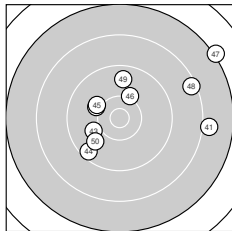

**Serie 2:**

8.9 ↙	9.7 ↑	10.6 *	9.6 ↘	8.8 ↗
9.2 ↘	10.6 *	9.1 ↙	10.6 *	10.0 ↑

beste Teiler: 259.7 (19.), 301.4 (13.), 308.3 (17.)  
 Trefferlage: 1.34 mm links, 1.39 mm hoch  
 Streuwert: 8.39, horizontal: 7.87, vertikal: 8.88

**Serie 3:**

8.9 →	10.0 ↓	10.6 *	9.1 ↗	8.3 →
9.1 ↑	9.3 ↙	10.3 ↓	10.1 ↖	9.2 →

beste Teiler: 304.2 (23.), 520.6 (28.), 679.1 (29.)  
 Trefferlage: 4.06 mm rechts, 0.19 mm tief  
 Streuwert: 9.07, horizontal: 9.70, vertikal: 8.39

**Serie 4:**

10.5 *	10.5 *	10.3 ↘	9.6 ↗	9.7 ↗
9.1 ↖	10.5 *	10.6 *	10.1 ↘	8.7 →

beste Teiler: 305.8 (38.), 327.8 (32.), 360.0 (37.)  
 Trefferlage: 1.71 mm rechts, 2.09 mm hoch  
 Streuwert: 6.69, horizontal: 8.28, vertikal: 4.59

**Serie 5:**

8.0 →	10.1 ↖	10.0 ↙	9.5 ↘	10.1 ↖
10.2 ↗	7.2 ↗	8.4 →	9.7 ↑	9.9 ↘

beste Teiler: 635.1 (46.), 675.4 (42.), 685.0 (45.)  
 Trefferlage: 3.76 mm rechts, 2.69 mm hoch  
 Streuwert: 11.03, horizontal: 13.43, vertikal: 7.92