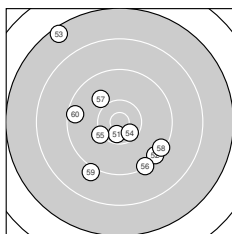

**Serie 3:**

8.9 →	10.0 ↓	10.6 *	9.1 ↗	8.3 →
9.1 ↑	9.3 ↙	10.3 ↓	10.1 ↖	9.2 →

beste Teiler: 304.2 (23.), 520.6 (28.), 679.1 (29.)  
 Trefferlage: 4.06 mm rechts, 0.19 mm tief  
 Streuwert: 9.07, horizontal: 9.70, vertikal: 8.39

**Serie 4:**

10.5 *	10.5 *	10.3 ↘	9.6 ↗	9.7 ↗
9.1 ↖	10.5 *	10.6 *	10.1 ↘	8.7 →

beste Teiler: 305.8 (38.), 327.8 (32.), 360.0 (37.)  
 Trefferlage: 1.71 mm rechts, 2.09 mm hoch  
 Streuwert: 6.69, horizontal: 8.28, vertikal: 4.59

**Serie 5:**

8.0 →	10.1 ↖	10.0 ↙	9.5 ↘	10.1 ↖
10.2 ↗	7.2 ↗	8.4 →	9.7 ↑	9.9 ↘

beste Teiler: 635.1 (46.), 675.4 (42.), 685.0 (45.)  
 Trefferlage: 3.76 mm rechts, 2.69 mm hoch  
 Streuwert: 11.03, horizontal: 13.43, vertikal: 7.92

**Serie 6:**

10.5 *	9.4 ↘	7.5 ↘	10.5 *	10.2 ↙
9.3 ↘	10.0 ↘	9.4 ↘	9.1 ↘	9.5 ↖

beste Teiler: 322.8 (51.), 383.3 (54.), 603.5 (55.)  
 Trefferlage: 1.63 mm links, 1.79 mm tief  
 Streuwert: 9.76, horizontal: 8.97, vertikal: 10.50