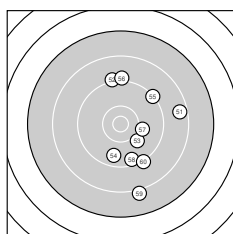

Serie 5:
8.9 ↗   10.5 *   8.5 ↑   8.9 ↗   9.0 ↑
8.0 →   8.9 ↗   9.8 ↑   6.9 ←   10.3 ↗
beste Teiler: 400.0 (42.), 536.2 (50.), 899.4 (48.)
Trefferlage: 2.05 mm rechts, 7.84 mm hoch
Streuwert: 11.80, horizontal: 14.54, vertikal: 8.19

Serie 6:
8.5 →   9.2 ↑   10.0 ↘   9.7 ↓   9.3 ↗
9.1 ↑   10.1 →   9.5 ↓   8.1 ↓   9.2 ↘
beste Teiler: 716.7 (57.), 754.4 (53.), 1024.6 (54.)
Trefferlage: 5.38 mm rechts, 2.08 mm tief
Streuwert: 9.79, horizontal: 6.37, vertikal: 12.29