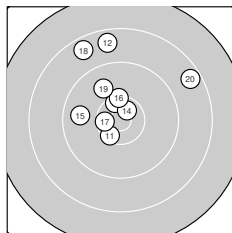

Ergebnis: **547** (578.4)  
 Serien: 93 92 86 95 90 91  
 Zähler: 24 21 13 2 0 0 0 0 0 0  
 Innenzehner: 14  
 Weitester: 2631 (47.), 2425 (26.), 2218 (60.)  
 beste Teiler: 25.2 (54.), 46.5 (43.), 132.0 (10.)  
 Trefferlage: 0.88 mm links, 0.02 mm hoch  
 Streuwert: 8.78, horizontal: 8.02, vertikal: 9.48

**Serie 1:**

8.3 ↗	9.4 ↖	9.7 ↗	10.2 →	8.4 ↙
10.2 ↗	10.7 *	9.8 ↑	10.5 *	10.8 *

beste Teiler: 132.0 (10.), 205.0 (7.), 323.0 (9.)  
 Trefferlage: 0.26 mm links, 2.74 mm hoch  
 Streuwert: 8.14, horizontal: 8.35, vertikal: 7.93

**Serie 2:**

10.4 *	8.6 ↑	10.4 *	10.6 *	9.7 ←
10.3 ↑	10.5 *	8.6 ↘	9.9 ↘	8.5 ↗

beste Teiler: 275.9 (14.), 377.3 (17.), 429.4 (13.)  
 Trefferlage: 1.56 mm links, 6.11 mm hoch  
 Streuwert: 7.18, horizontal: 7.24, vertikal: 7.12

**Serie 6:**

8.9 ↙	9.3 ↑	9.8 ↓	10.9 *	10.3 ↑
9.4 ↓	9.0 ↘	10.4 *	9.6 →	8.2 ↑

beste Teiler: 25.2 (54.), 416.3 (58.), 534.1 (55.)  
 Trefferlage: 0.23 mm rechts, 0.87 mm tief  
 Streuwert: 9.36, horizontal: 7.12, vertikal: 11.16