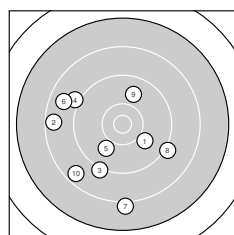

Ergebnis: **533** (558.9)
 Serien: 87 88 94 89 85 90
 Zähler: 15 28 14 1 2 0 0 0 0 0
 Innenzehner: 6
 Weitester: 3627 (19.), 3246 (50.), 2634 (41.)
 beste Teiler: 62.2 (26.), 199.0 (22.), 372.9 (29.)
 Trefferlage: 1.87 mm rechts, 2.42 mm tief
 Streuwert: 10.32, horizontal: 10.99, vertikal: 9.62

Serie 1:
 10.0 ↘ 8.5 ← 9.2 ↙ 9.1 ↖ 9.9 ↗
 8.7 ↖ 8.1 ↓ 9.1 ↘ 9.8 ↗ 8.6 ↗
 beste Teiler: 778.6 (1.), 817.4 (5.), 891.7 (9.)
 Trefferlage: 5.05 mm links, 4.61 mm tief
 Streuwert: 10.43, horizontal: 10.59, vertikal: 10.27

Serie 2:
 10.1 → 8.7 → 9.0 ↙ 9.7 → 9.6 ↘
 9.8 ↗ 10.1 ↘ 9.7 ↗ 6.4 ↙ 9.3 ↗
 beste Teiler: 650.8 (11.), 711.7 (17.), 901.0 (16.)
 Trefferlage: 2.59 mm rechts, 1.84 mm tief
 Streuwert: 11.69, horizontal: 12.93, vertikal: 10.30

Serie 6:
 9.3 ↘ 9.1 → 10.0 ↓ 10.5 * 8.7 ↗
 9.5 ↙ 10.4 * 9.1 ↗ 8.1 → 8.4 ↗
 beste Teiler: 374.6 (54.), 458.6 (57.), 791.5 (53.)
 Trefferlage: 7.93 mm rechts, 0.02 mm tief
 Streuwert: 9.12, horizontal: 10.02, vertikal: 8.12