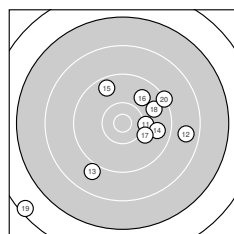

Ergebnis: **533** (558.9)
 Serien: 87 88 94 89 85 90
 Zähler: 15 28 14 1 2 0 0 0 0 0
 Innenzehner: 6
 Weitester: 3627 (19.), 3246 (50.), 2634 (41.)
 beste Teiler: 62.2 (26.), 199.0 (22.), 372.9 (29.)
 Trefferlage: 1.87 mm rechts, 2.42 mm tief
 Streuwert: 10.32, horizontal: 10.99, vertikal: 9.62

Serie 1:
 10.0 ↘ 8.5 ← 9.2 ↙ 9.1 ↖ 9.9 ↗
 8.7 ↖ 8.1 ↓ 9.1 ↘ 9.8 ↗ 8.6 ↗
 beste Teiler: 778.6 (1.), 817.4 (5.), 891.7 (9.)
 Trefferlage: 5.05 mm links, 4.61 mm tief
 Streuwert: 10.43, horizontal: 10.59, vertikal: 10.27

Serie 2:
 10.1 → 8.7 → 9.0 ↙ 9.7 → 9.6 ↘
 9.8 ↗ 10.1 ↘ 9.7 ↗ 6.4 ↙ 9.3 ↗
 beste Teiler: 650.8 (11.), 711.7 (17.), 901.0 (16.)
 Trefferlage: 2.59 mm rechts, 1.84 mm tief
 Streuwert: 11.69, horizontal: 12.93, vertikal: 10.30

Serie 6:
 9.3 ↘ 9.1 → 10.0 ↓ 10.5 * 8.7 ↗
 9.5 ↙ 10.4 * 9.1 ↗ 8.1 → 8.4 ↗
 beste Teiler: 374.6 (54.), 458.6 (57.), 791.5 (53.)
 Trefferlage: 7.93 mm rechts, 0.02 mm tief
 Streuwert: 9.12, horizontal: 10.02, vertikal: 8.12