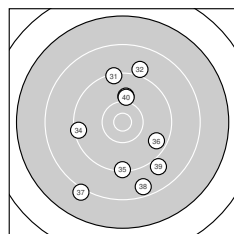

Serie 3:
10.3 ↘ 10.7 * 8.3 ↗ 10.4 * 10.0 ↘
10.9 * 8.9 → 9.7 ↘ 10.5 * 9.3 ↓
beste Teiler: 62.2 (26.), 199.0 (22.), 372.9 (29.)
Trefferlage: 4.61 mm rechts, 1.21 mm tief
Streuwert: 7.02, horizontal: 7.25, vertikal: 6.77