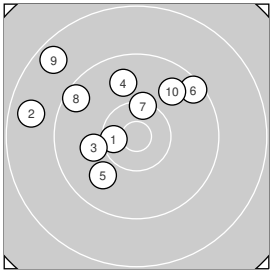

ISSF AP Women Final

Damen I

StartNr: 136

StandNr: C

Single Shot Series

17.03.2024 17:48

PEREZ PENA, Andrea Marina #137

ECUADOR

Ergebnis: **194.6** 96.5 Serien: 48.9 47.6
 98.1 20.9 18.0 20.2 18.9 20.1
 Zähler: 8 9 3 0 0 0 Innenzehner: 3

5 Shot Series

Single Shot Series

Serie 1:	10.5* ←	8.7 ←	10.0 ←	9.8 ↑	9.9 ↗
Serie 2:	9.4 ↗	10.3 ↑	9.5 ↘	8.6 ↘	9.8 ↗

Serie 1:	10.8* ↘	10.1 ↗
Serie 2:	8.6 ↘	9.4 ↘
Serie 3:	10.2 ↘	10.0 ↘
Serie 4:	9.8 ↗	9.1 ↑
Serie 5:	9.7 ↑	10.4* ↑