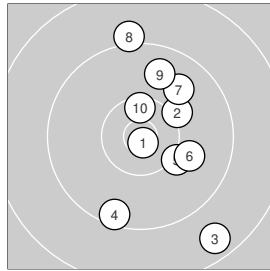

ISSF AP Women Final

Damen I

StartNr: 136

StandNr: C

Single Shot Series

17.03.2024 17:48

PEREZ PENA, Andrea Marina #137

ECUADOR

Ergebnis: **194.6** 96.5 Serien: 48.9 47.6
 98.1 20.9 18.0 20.2 18.9 20.1
 Zähler: 8 9 3 0 0 0 Innenzehner: 3

5 Shot Series

Single Shot Series

Serie 1:	10.5* ←	8.7 ←	10.0 ←	9.8 ↑	9.9 ↗
Serie 2:	9.4 ↗	10.3 ↑	9.5 ↘	8.6 ↘	9.8 ↗

Serie 1:	10.8* ↘	10.1 ↗
Serie 2:	8.6 ↘	9.4 ↘
Serie 3:	10.2 ↘	10.0 ↘
Serie 4:	9.8 ↗	9.1 ↑
Serie 5:	9.7 ↑	10.4* ↑