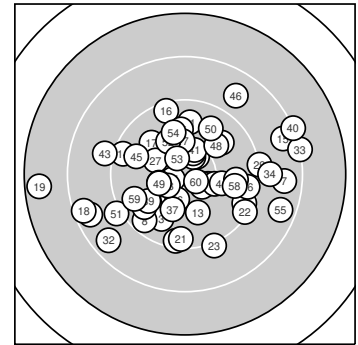

# ISSF AP Women – Wertung – Damen I

StandNr: 46

LEVKOVSKA, Hanna #785

StartNr: 784

17. März 2024 14:33

LV WESTFALEN

Ergebnis: **553** (580.0)<sup>OF</sup>  
 Serien: 91 88 95 92 95 92  
 Zähler: 24 26 9 1 0 0 0 0 0  
 Innenzehner: 10  
 Weitestе: 2707 (19.), 2178 (33.), 2176 (40.)  
 beste Teiler: 243.0 (24.), 244.3 (60.), 325.1 (53.)  
 Trefferlage: 0.54 mm rechts, 0.41 mm tief  
 Streuwert: 8.33, horizontal: 9.92, vertikal: 6.34

**Serie 1:**

9.4 ↘	10.1 ↘	9.8 ↙	9.8 ↗	10.4 *
8.6 ←	8.6 →	9.5 ↘	10.5 *	9.4 ↓

beste Teiler: 393.6 (9.), 463.3 (5.), 685.9 (2.)  
 Trefferlage: 0.65 mm rechts, 3.14 mm tief  
 Streuwert: 8.45, horizontal: 10.19, vertikal: 6.24

**Serie 2:**

9.7 ↑	10.4 ↙	10.0 ↓	9.4 ↖	8.5 →
9.4 ↑	9.9 ↘	8.5 ←	7.6 ←	9.7 ↘

beste Teiler: 476.0 (12.), 748.8 (13.), 850.3 (17.)  
 Trefferlage: 5.51 mm links, 1.10 mm hoch  
 Streuwert: 10.05, horizontal: 12.27, vertikal: 7.19

**Serie 6:**

9.1 ←	10.1 ↘	10.5 *	9.9 ↑	8.6 →
9.5 →	9.8 →	9.8 →	9.6 ←	10.6 *

beste Teiler: 244.3 (60.), 325.1 (53.), 681.6 (52.)  
 Trefferlage: 2.12 mm rechts, 0.86 mm tief  
 Streuwert: 7.72, horizontal: 9.69, vertikal: 5.03