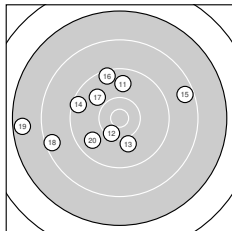

# ISSF AP Women – Wertung – Damen I

StandNr: 46

LEVKOVSKA, Hanna #785

StartNr: 784

17. März 2024 14:33

LV WESTFALEN

Ergebnis: **553** (580.0)<sup>OF</sup>  
 Serien: 91 88 95 92 95 92  
 Zähler: 24 26 9 1 0 0 0 0 0  
 Innenzehner: 10  
 Weitestе: 2707 (19.), 2178 (33.), 2176 (40.)  
 beste Teiler: 243.0 (24.), 244.3 (60.), 325.1 (53.)  
 Trefferlage: 0.54 mm rechts, 0.41 mm tief  
 Streuwert: 8.33, horizontal: 9.92, vertikal: 6.34

**Serie 1:**

9.4 ↘	10.1 ↘	9.8 ↙	9.8 ↗	10.4 *
8.6 ←	8.6 →	9.5 ↘	10.5 *	9.4 ↓

beste Teiler: 393.6 (9.), 463.3 (5.), 685.9 (2.)  
 Trefferlage: 0.65 mm rechts, 3.14 mm tief  
 Streuwert: 8.45, horizontal: 10.19, vertikal: 6.24

**Serie 2:**

9.7 ↑	10.4 ↙	10.0 ↓	9.4 ↖	8.5 →
9.4 ↑	9.9 ↘	8.5 ←	7.6 ←	9.7 ↘

beste Teiler: 476.0 (12.), 748.8 (13.), 850.3 (17.)  
 Trefferlage: 5.51 mm links, 1.10 mm hoch  
 Streuwert: 10.05, horizontal: 12.27, vertikal: 7.19

**Serie 6:**

9.1 ←	10.1 ↘	10.5 *	9.9 ↑	8.6 →
9.5 →	9.8 →	9.8 →	9.6 ←	10.6 *

beste Teiler: 244.3 (60.), 325.1 (53.), 681.6 (52.)  
 Trefferlage: 2.12 mm rechts, 0.86 mm tief  
 Streuwert: 7.72, horizontal: 9.69, vertikal: 5.03